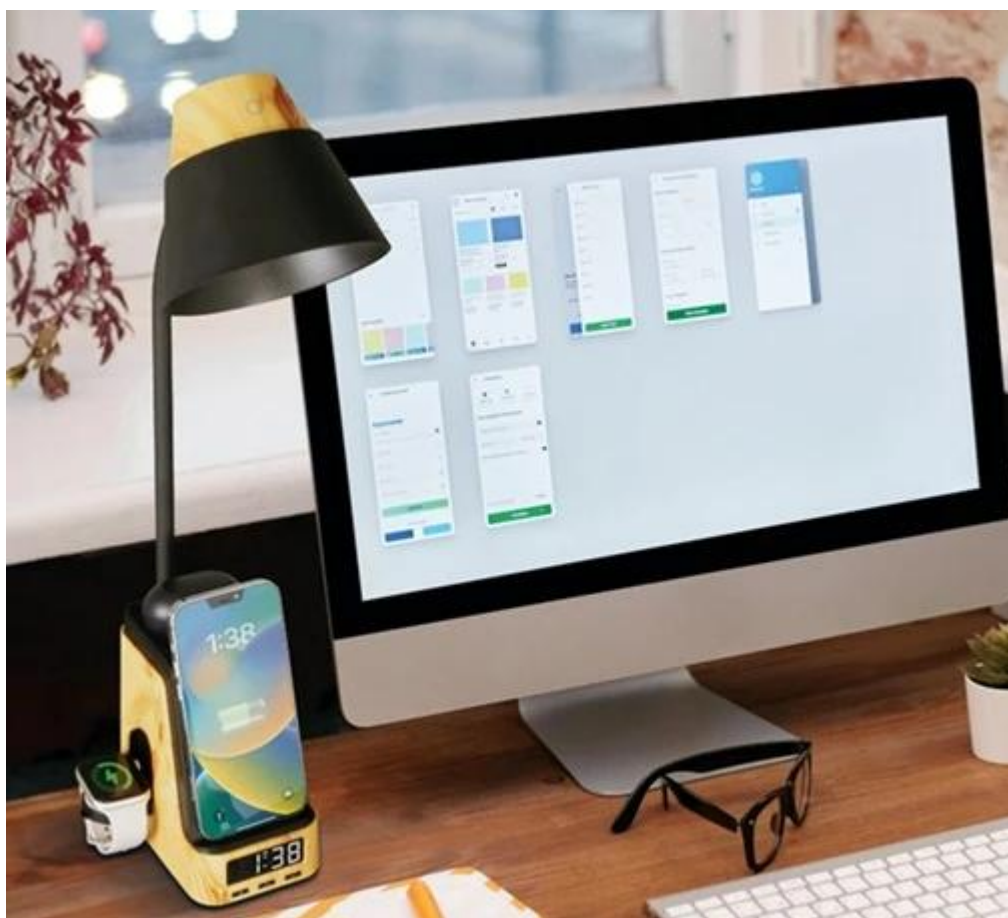

24 měs.

Stav:

Nové zboží

Popis

LED stolní lampička IMMAX IDEAL - světlo pro práci, relax i nabíjení elektroniky

Praktická stolní LED lampička IMMAX IDEAL, která se přizpůsobí vašim požadavkům. Produkuje světlo příjemné **barevné teploty od teplé 2700 K přes neutrální 4000 K až po studenou 5000 K**. Díky tomu je vhodná pro široké spektrum činností během dne i noci, uplatní se při práci, čtení, kreslení nebo večerní relaxaci. Zkrátka světlo tak akorát. **Intuitivní ovládání** vám umožní snadné nastavení stmívání. **LCD displej** nabízí rovněž hodiny s funkcí **budíku**.

Mezi další funkce patří **integrovaná bezdrátová stanice Qi 3 v 1**, která umožní nabíjení smartphonu, sluchátek nebo chytrých hodinek výkonem 5 W. Díky elegantnímu designu **LED lampička IMMAX IDEAL** optimálně zapadne do každého interiéru, ať už se jedná o studentský pokoj, noční stůl v ložnici, nebo kancelář.