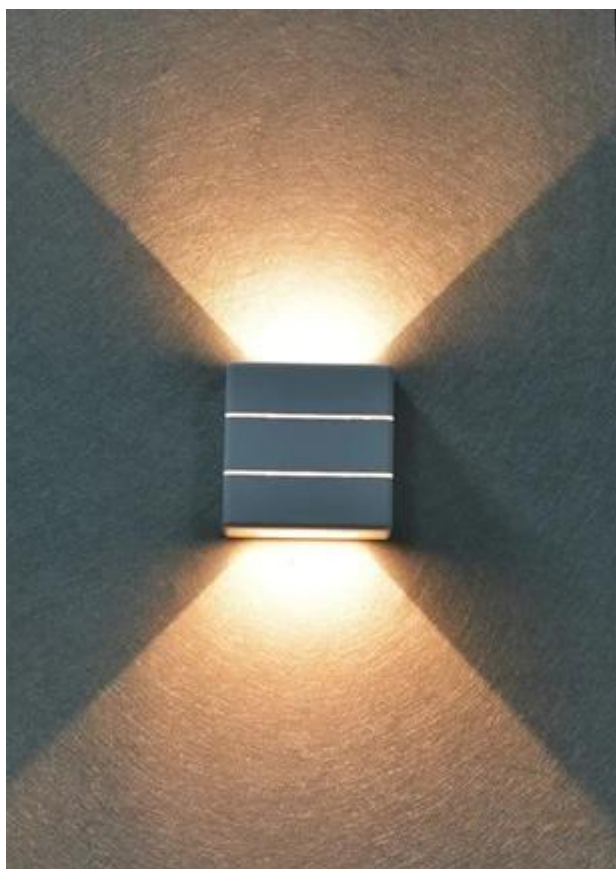

Záruka:

24 měsíců/6 měs. akku

Stav:

Nové zboží

Popis

IMMAX LUXLINE - LED osvětlení s lehkostí a stylem

Moderní LED osvětlení IMMAX LUXLINE do venkovního prostoru, které **svítí ve 3 směrech** - nahoru, dolů a dopředu - a neprodukuje nežádoucí stíny. Produkuje **teplé bílé světlo** (3000 K), které neoslňuje a současně optimálně osvětluje prostředí schodiště, pergol, teras, vchodových dveří nebo balkonu. Vytvoří také příjemnou atmosféru, kterou ocení každá návštěva.