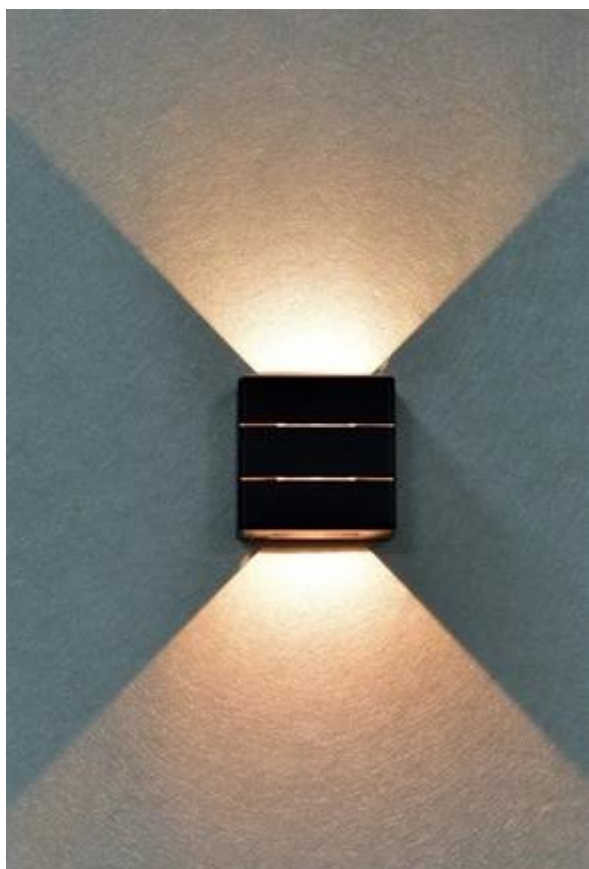

Martin Árvay (shop.hacomshop.cz)

obchod@hacomshop.cz

313 511 474

06.05.26 15:13:32

IMMAX LUXLINE 6W ČERNÉ

Cena celkem:

547 Kč

(bez DPH: 452 Kč)

Běžná cena:

601 Kč

Ušetříte:

55 Kč

Kód zboží:

OSVIMM1468

Part No.:

08520L

Záruka:

24 měsíců/6 měs. akku

Stav:

Nové zboží

Popis

IMMAX LUXLINE - LED osvětlení s lehkostí a stylem

Moderní LED osvětlení IMMAX LUXLINE do venkovního prostoru, které **svítí ve 3 směrech** - nahoru, dolů a dopředu - a neprodukuje nežádoucí stíny. Produkuje **teplé bílé světlo** (3000 K), které neoslňuje a současně optimálně osvětluje prostředí schodiště, pergol, teras, vchodových dveří nebo balkonu. Vytvoří také příjemnou atmosféru, kterou ocení každá návštěva.