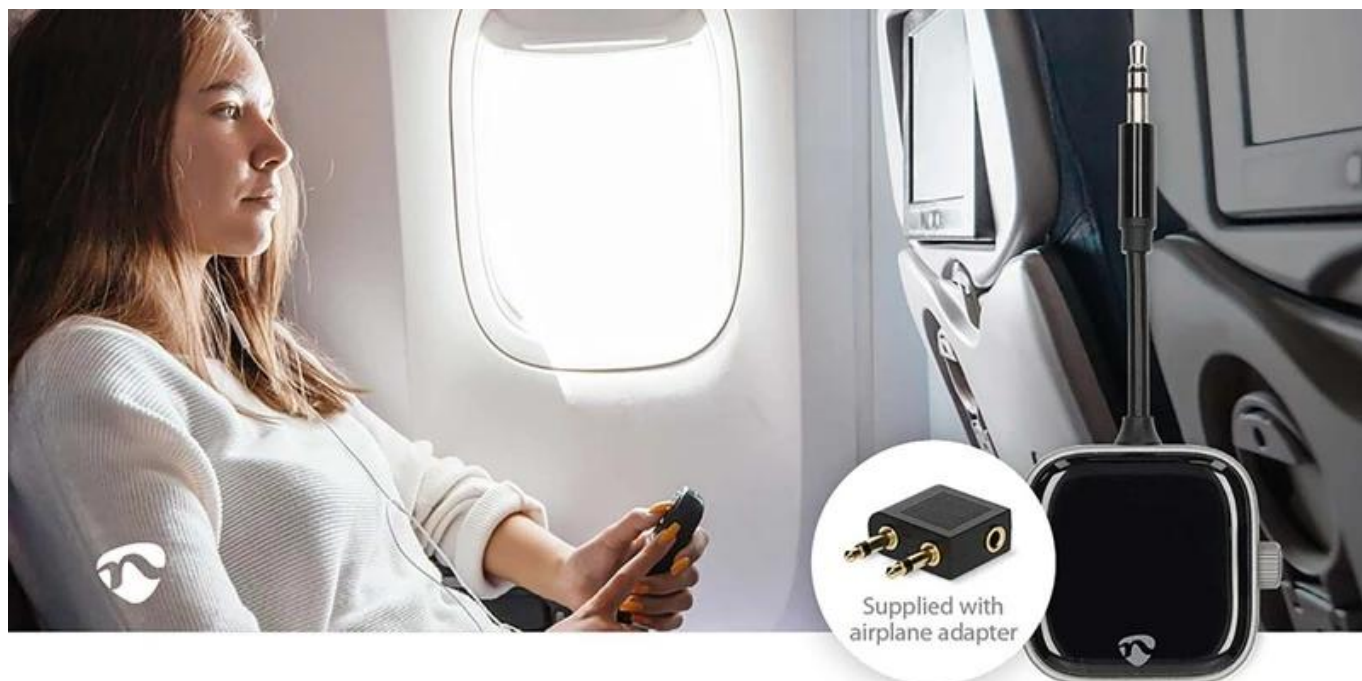

**Univerzální 2v1 Bluetooth adaptér Nedis BTTC2550BK** v kompaktním provedení, které umožňuje **bezdrátově streamovat zvuk v režimu vysílání i příjmu**. Uplatní se v domácnosti i na cestách jako všestranný pomocník pro poslech. Bluetooth adaptér Nedis BTTC2550BK je vybaven praktickým displejem, který zajišťuje snadnou správu a kontrolu připojených zařízení, sledování stavu baterie, úpravu hlasitosti apod. Díky **funkci duálního párování** lze připojit dvě zařízení současně, ať už v režimu TX (vysílání), nebo RX (příjem).

**TX režim (Transmit Mode)** promění kompatibilní zařízení v bezdrátový Bluetooth model. Uplatní se ve spojení s TV, PC nebo herní konzolí, přičemž **Bluetooth adaptér Nedis BTTC2550BK** streamuje tento zvuk do vašich bezdrátových sluchátek nebo reproduktorů. Audio zážitky si tak užijete naplno a bez nutnosti kabelů. **RX režim (mód příjmu)** umožňuje **bezdrátové streamování do kabelových zařízení**. Vaše reproduktory, sluchátka, autorádio nebo domácí audio systém transformuje do zařízení s podporou **Bluetooth** a umožní kvalitní bezdrátovou zvukovou reprodukci ze smartphonu, tabletu nebo notebooku.

Hands-free  
car kit

Switch operation  
and audio  
connection modes

Connect via 3.5mm  
to any music device

Stream audio  
on a single charge

Transmitting and  
Receiving

### Univerzální 2v1 Bluetooth adaptér pro bezdrátové streamování zvuku v obou směrech.

Kompaktní a přenosný bezdrátový adaptér umožňuje jak odesílání zvuku z nebluetooth zařízení na bezdrátová sluchátka či reproduktory (**TX režim**), tak příjem zvuku ze smartphonu na drátové audio systémy (**RX režim**). Díky integrovanému **displeji** máte vždy přehled o stavu baterie, hlasitosti, použitém kodeku a připojených zařízeních.