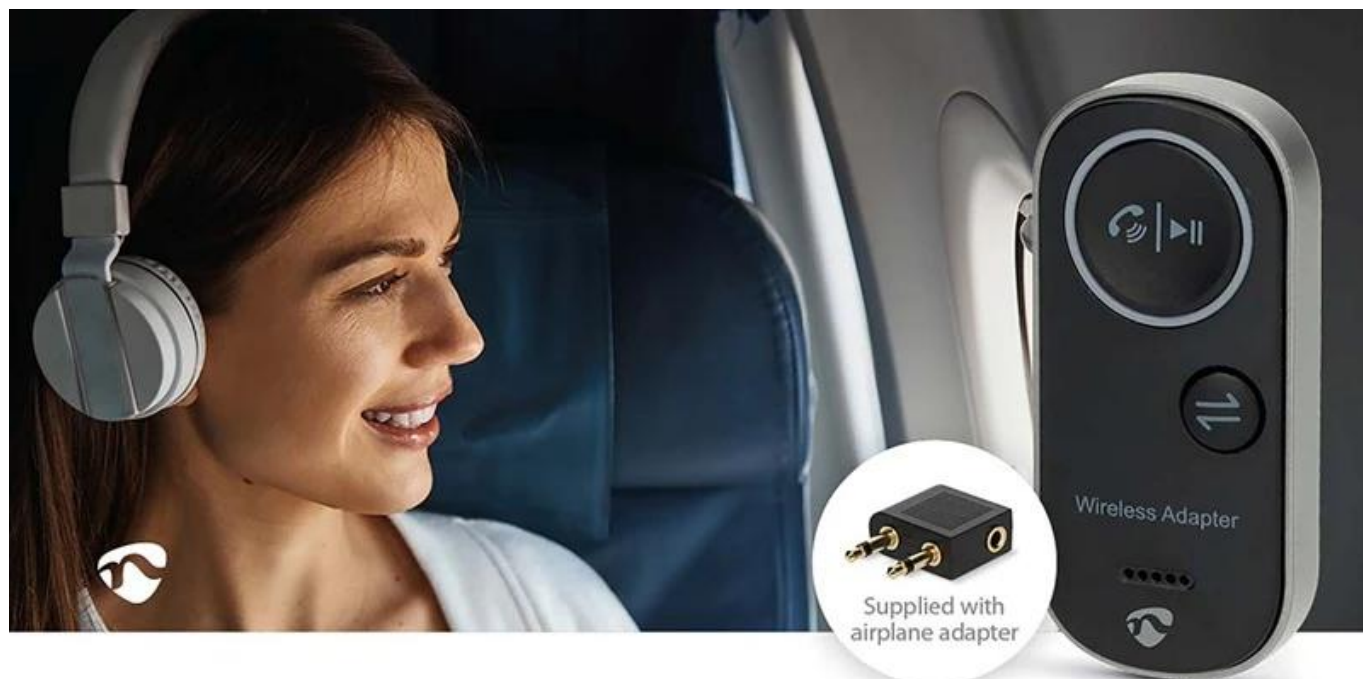

### Nedis BTTC2500BK - malý adaptér připraven na velký zvuk

**Bezdrátový audio adaptér Nedis BTTC2500BK**, se kterým vytvoříte audio centrum se silným zvukem. Díky **TX režimu (vysílání)** adaptér udělá z vaší TV, počítače nebo herní konzole bezdrátový zdroj zvuku a umožní **streamování do Bluetooth sluchátek** bez zpoždění. Díky **RX režimu (příjem)** se **promění drátové reproduktory, autorádia** nebo domácí stereo systém na přijímač Bluetooth. **Podpora duálního párování** umožní konektivitu dvou zařízení v současně, ať už v režimu vysílání, nebo příjmu. Přepínání mezi nimi je otázkou okamžiku, bez opakovaného párování.

Na cestách oceníte režim **Handsfree**, který vám umožní komfortní a bezpečné telefonování během jízdy v autě. **Bezdrátový audio adaptér Nedis BTTC2500BK** zvládne **až 10 hodin provozu** na jedno nabití. Nízká latence podporuje audio bez zpoždění, díky čemuž je vhodný také pro sledování filmů nebo videí. **Konektory USB-C (vstup) a 3,5mm jack výstup** zajistí kompatibilitu s moderními i staršími zařízeními. I přes **kompaktní design** toho zvládne víc než leckteré domácí stereo, a přesto se vejde do kapsy.

## Nedis BTTC2500BK

**Kompaktní bezdrátový audio adaptér 2v1 s duálním párováním pro maximální flexibilitu.**

Všestranné zařízení umožňuje bezdrátově streamovat zvuk v režimu **vysílání (TX)** i **příjmu (RX)**, takže je ideálním společníkem pro použití doma, na cestách i v autě. Díky možnosti **duálního párování** můžete připojit dvě zařízení současně v obou režimech a bez námahy přepínat mezi oblíbenými zařízeními bez nutnosti neustálého přepojování.