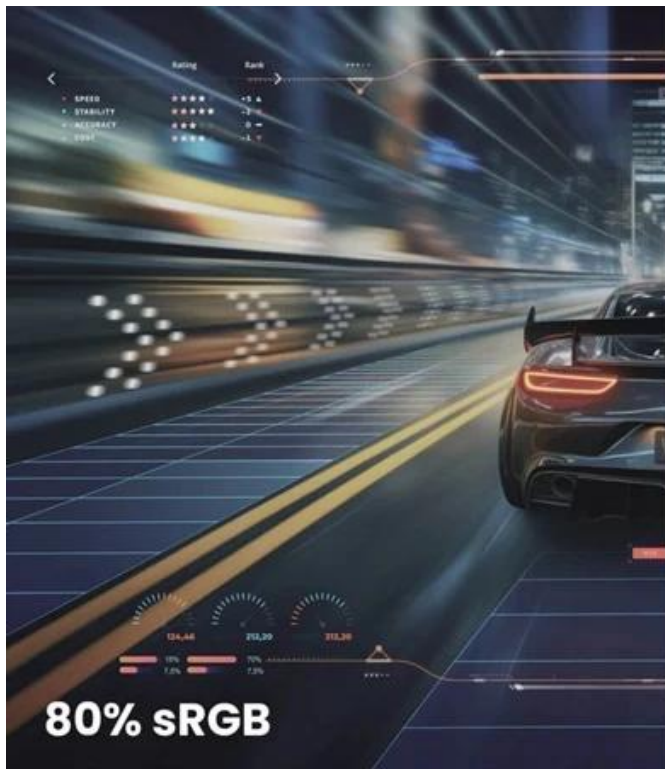

Arozzi Nova 32T2K180 Black 31,5"

Velkoformátový 32" herní monitor s QHD rozlišením a 180Hz obnovovací frekvencí pro plynulé hraní.

Arozzi Nova nabízí impozantní **31,5" IPS panel s QHD rozlišením 2560 x 1440 px**, který poskytuje ostrý obraz, živé barvy a vynikající pozorovací úhly. S **obnovovací frekvencí 180 Hz** a **odezvou 1 ms MPRT** zajišťuje plynulý pohyb a okamžitou reakci při hraní, ať už bojujete online nebo prozkoumáváte otevřený herní svět.

Monitor podporuje technologii **Adaptive Sync** pro eliminaci trhání obrazu a **HDR10** pro zvýšený dynamický rozsah. Díky