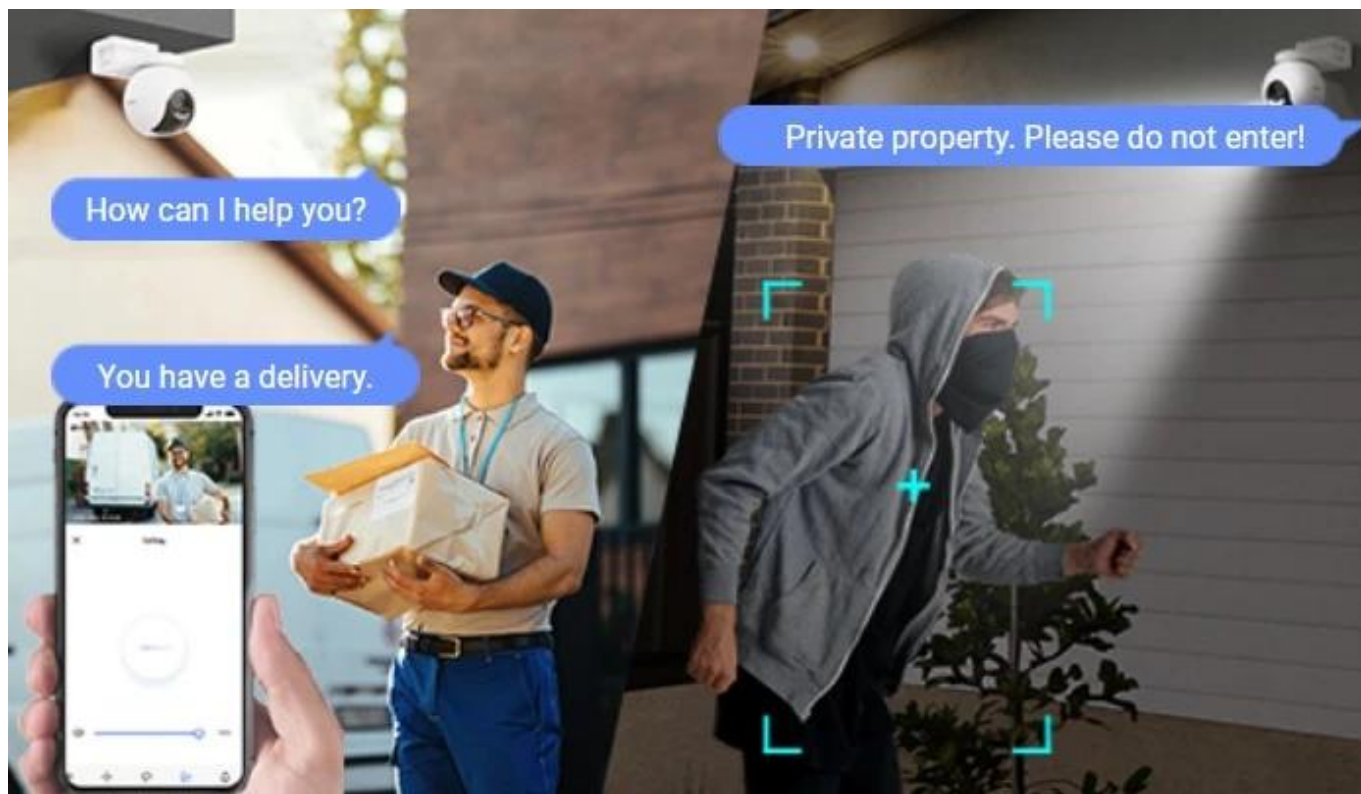

### Kamera EZVIZ HB8 Pro - chrání domov ve dne i v noci

**Bezpečnostní IP kamera EZVIZ HB8 Pro** pro snímání venkovního okolí nebo prostoru ve vašem chytrém domě. Podporuje obraz ve vysoké kvalitě a širokou škálu funkcí, díky kterým získáte maximální míru zabezpečení a pohodlné ovládání.

**Bezpečnostní IP kamera EZVIZ HB8 Pro** pro snímání venkovního okolí nebo prostoru ve vašem chytrém domě. Podporuje obraz ve vysoké kvalitě a širokou škálu funkcí, díky kterým získáte maximální míru zabezpečení a pohodlné ovládání.

Solární panel přináší pohodlný a ekologický způsob dobíjení vybraných bezdrátových kamer EZVIZ. Dostatečnou flexibilitu při volbě umístění zajistí 3 metry dlouhý kabel zakončený konektorem **USB-C**.

Součástí balení je **solární panel**, USB-C kabel, montážní šablona, držák k uchycení a sada šroubů.