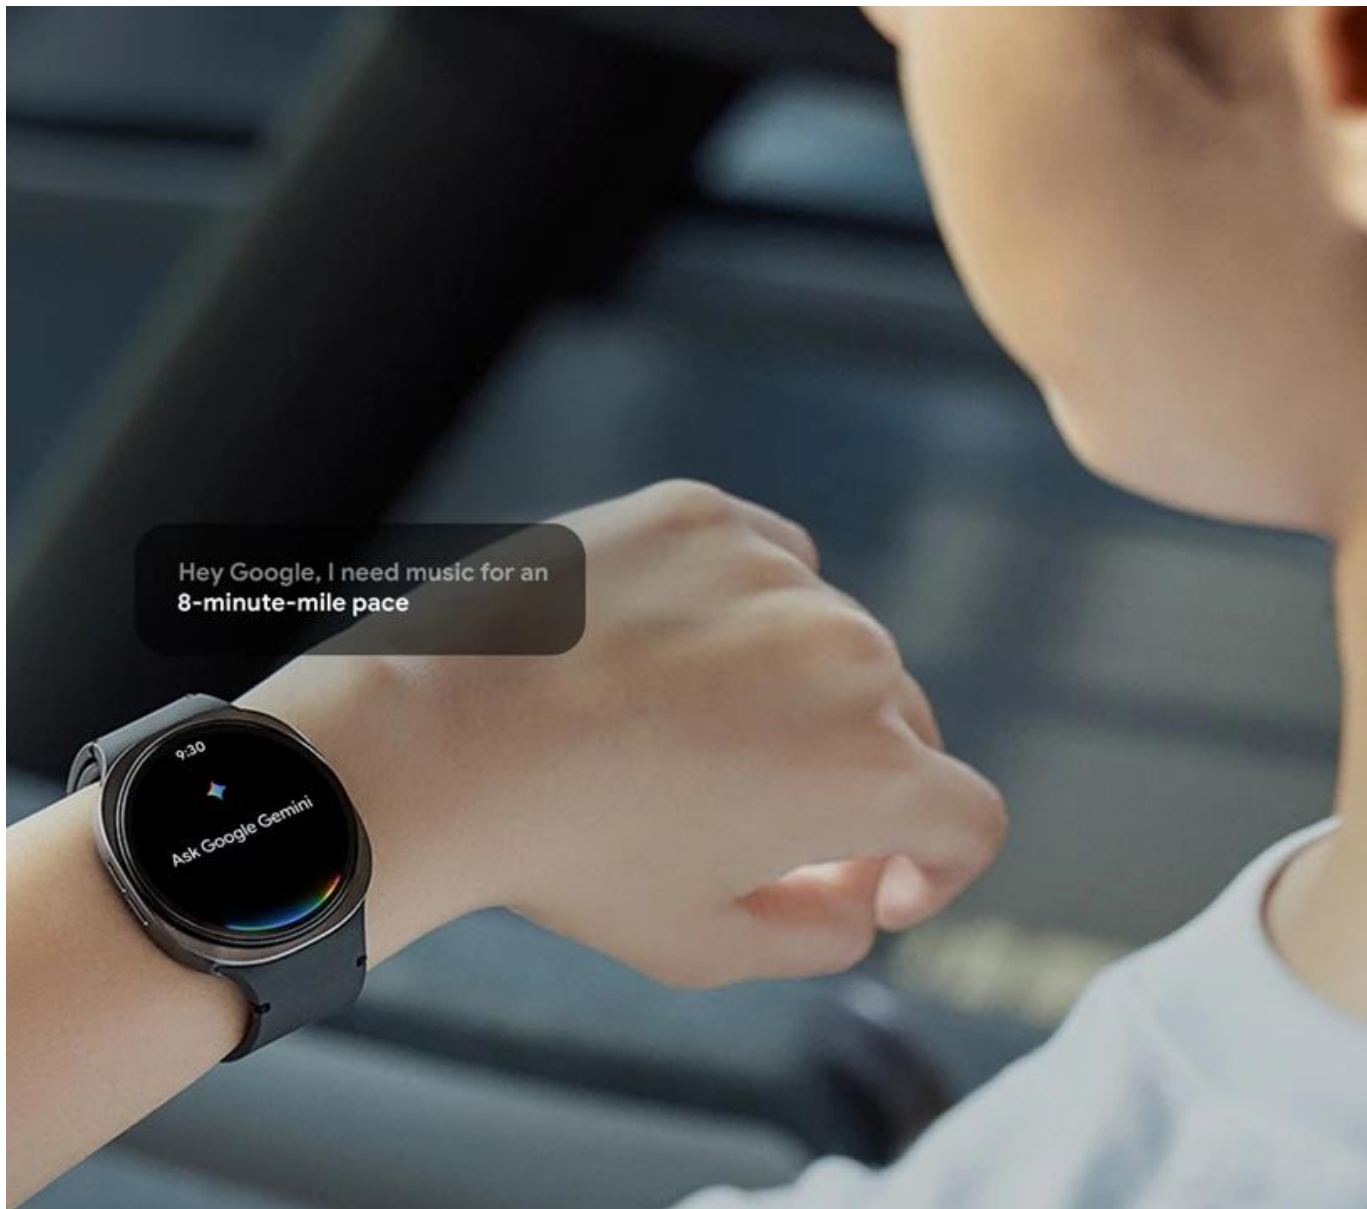

Martin Árvay (shop.hacomshop.cz)

obchod@hacomshop.cz

313 511 474

07.05.26 4:18:30

SAMSUNG GALAXY WATCH8 LTE 44MM ŠEDÉ

Cena celkem:	12 075 Kč (bez DPH: 9 980 Kč)
Běžná cena:	13 283 Kč
Ušetříte:	1 208 Kč
Kód zboží:	HODSAM1081
Part No.:	SM-L335FDAEUE
Záruka:	12 měs.
Stav:	Nové zboží

Popis

Samsung Galaxy Watch8 LTE - elegantní fitness trenér na vašem zápěstí

Chytré hodinky Samsung Galaxy Watch8 LTE spojují tenký, **stylový design a pokročilé funkce pro zdraví, sportovní aktivity i každodenní život**. Díky svému vzhledu se budou na zápěstí vyjímat, ať už běháte, sedíte v kanceláři nebo v divadle. Kruhový **Super AMOLED displej** s vysokou svítivostí dosahuje skvělé čitelnosti i na přímém slunci.

Hey Google, I need music for an
8-minute-mile pace

9:30
Ask Google Gemini

A co všechno vám displej ukáže? Hodinky **Samsung Galaxy Watch8 LTE** se zaměřují na monitoring zdraví. Disponují funkcemi **měření tepu, hladiny antioxidantů nebo analyzují kvalitu spánku**. Díky tomu přispívají k lepšímu sledování celkové kondice, případně zjištění abnormálních hodnot. **Výkonný procesor** podporuje chod bez zdržení a hodinky dovedou plynule zpracovat všechna potřebná data. Samozřejmostí je také přítomnost pestré konektivity v podobě **Bluetooth, Wi-Fi, NFC** nebo **GPS**, takže propojení není problém. Tento model podporuje rovněž **mobilní konektivitu přes eSIM**, a to například sítě 3G, 4G LTE FDD.

Další předností je **integrovaná Galaxy AI**, která funguje jako váš osobní rádce pro zlepšení kvality spánku nebo přirozené dosažení zdravého životního stylu, ve kterém figuruje pohyb a sport. Milovníci pohybových aktivit se tak mohou těšit na různé **sportovní funkce** jako běžecký kouč, plánovač tréninku nebo monitoring celkového výkonu.