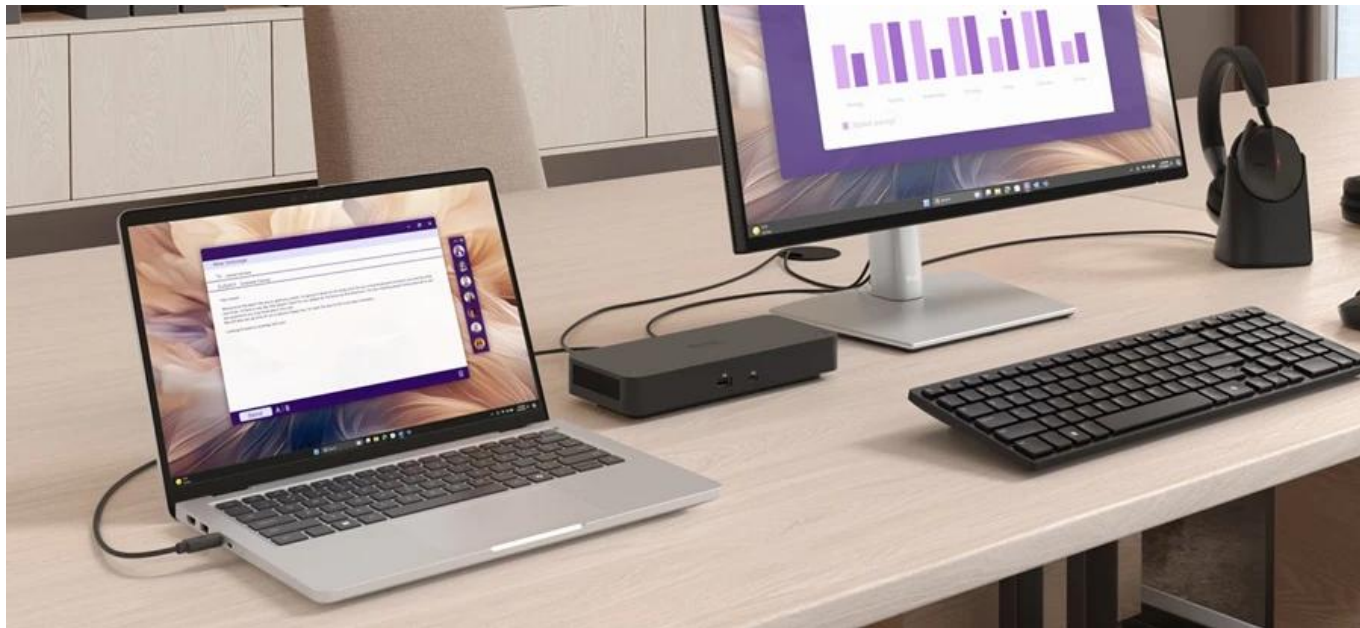

**Popis****Dell Pro 14 Plus PB14255 - pusťte se do práce s pomocí AI**

**Kompaktní notebook Dell Pro 14 Plus PB14255**, se kterým vám půjde i velmi náročná práce pěkně rychle od ruky. Je navržen pro potřeby moderních uživatelů, kteří chtějí svoji produktivitu podpořit nejenom vysokým výkonem, ale také funkční umělou inteligencí. Tento model kombinuje stylový design s nejnovějšími technologiemi, které jsou vhodné pro práci i multimediální zábavu. **Notebook Dell Pro 14 Plus PB14255** se vyznačuje štíhlou a **lehkou konstrukcí**. Díky tomu se velmi jednoduše přenáší a je ideálním parťákem na cesty.

**14palcový displej** vykresluje obsah v ostrém a detailním rozlišení **Full HD+**. Jasně a čistě zobrazí dokumenty, aplikace, běžnou grafiku a je optimální také pro sledování filmů, videí a dalšího multimediálního obsahu. O výkon se stará **procesor AMD Ryzen 5 PRO 230** a operační paměť s kapacitou **32 GB RAM**. Díky tomu zvládne provoz náročných aplikací, pokročilý multitasking a nezastaví se ani při zahlcení větším počtem procesů. Přítomná **1TB SSD jednotka** představuje obří úložiště pro ukládání dat i technologii pro zrychlené načítání aplikací i celého systému.

**Notebook Dell Pro 14 Plus PB14255** maximalizuje vaše pracovní nasazení rychle a jednoduše s využitím umělé inteligence Copilot. Pro spuštění **AI Copilot** stačí stisknout speciálně určenou klávesu na klávesnici a od té chvíle začnou vaše projekty létat. Tento nástroj umělé inteligence vám pomůže s tvorbou obsáhlých dokumentů i kratičkých textů, profesionálních prezentací, obrázků, vytvoří návrhy, přeloží vaše myšlenky do jednoduššího, nebo rovnou do cizího jazyka, pomůže při studiu a spoustu dalšího.