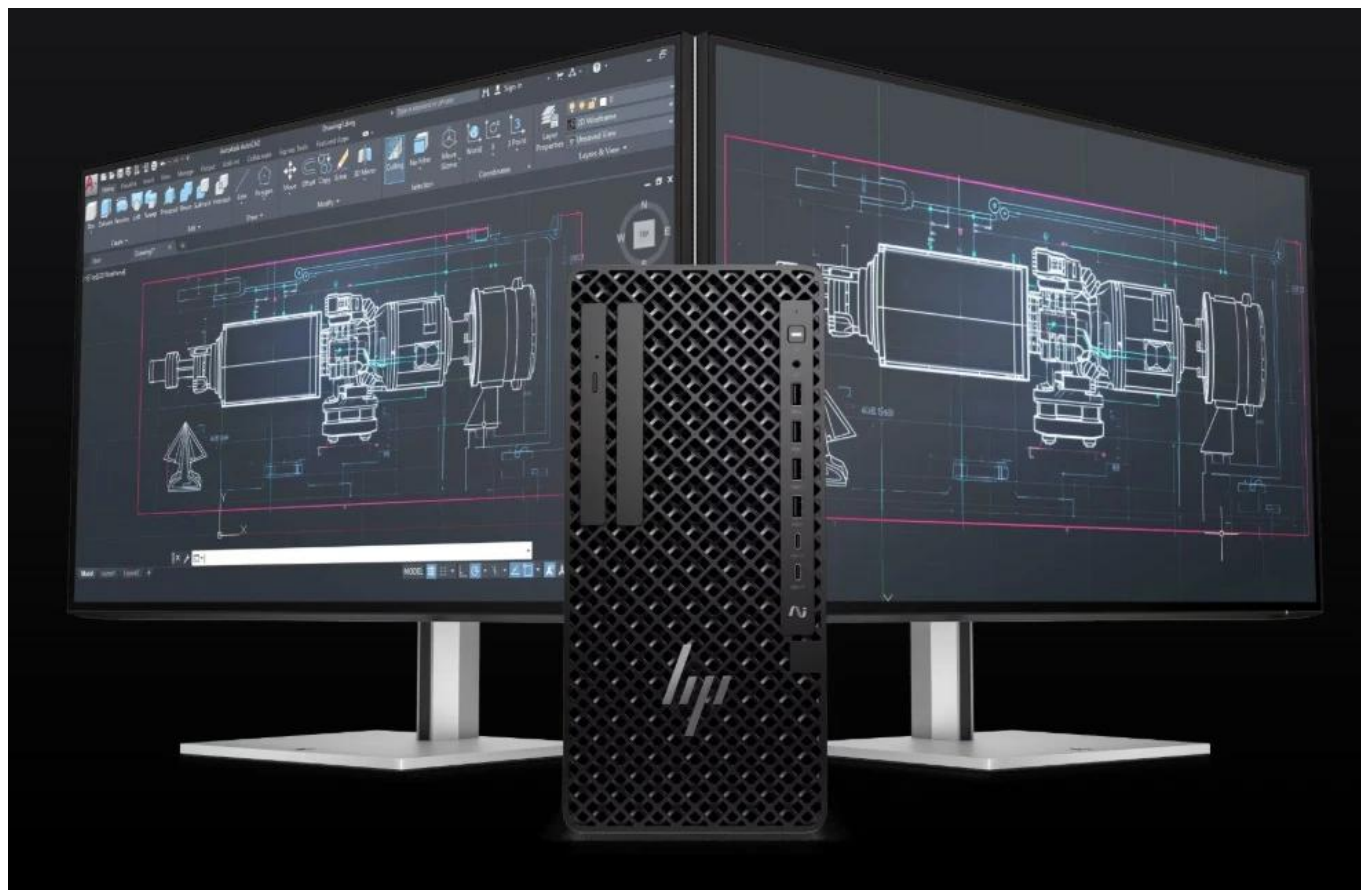

POCHP2481

Part No.:

B34KVES#BCM

Záruka:

36 měs.

Stav:

Nové zboží

**Popis****HP Z1 Tower G1 - výkon bez kompromisů ve stylovém provedení**

**Počítač HP Z1 Tower G1** je výkonná pracovní stanice, která je vybavena dle požadavků náročných uživatelů. Na pohled elegantní skříň v sobě ukrývá sílu **procesoru Intel Core Ultra 9 285 vPro**, který zvládne i ty nejnáročnější výpočetní procesy. Ve spojení s **grafickou kartou NVIDIA RTX A1000** se nezapotí při grafických procesech, jako je renderování, modelování, kódování nebo hrátky s umělou inteligencí. Kombinace je navržena také pro provoz náročných grafických aplikací. **Desktop HP Z1 Tower G1** nezůstává pozadu ani při těch nejnáročnějších výpočetních procesech.

Disponuje rychlou **64GB RAM DDR5**, která zajistí nekompromisní odezvu a chod i při **extrémním multitaskingu**. Čekat nebudete ani při spuštění aplikací a celého systému. **Dvojice SSD jednotek** se postará, abyste se k datům dostali během okamžiku. Navíc nabízí **kapacitu 512 GB + 1 TB**, takže s přehledem pojme pracovní soubory, software i multimediální obsah ve vysokém rozlišení. S konektivitou si budete připadat jako v technologickém centru. Na předním panelu najdete nepřeborné **množství konektorů** pro připojení periférií, které vám poskytnou pracovní volnost a možnost využívat vše, co potřebujete. Díky kombinaci **DisplayPort** a **HDMI** výstupů získáte podporu až pro 7 monitorů.