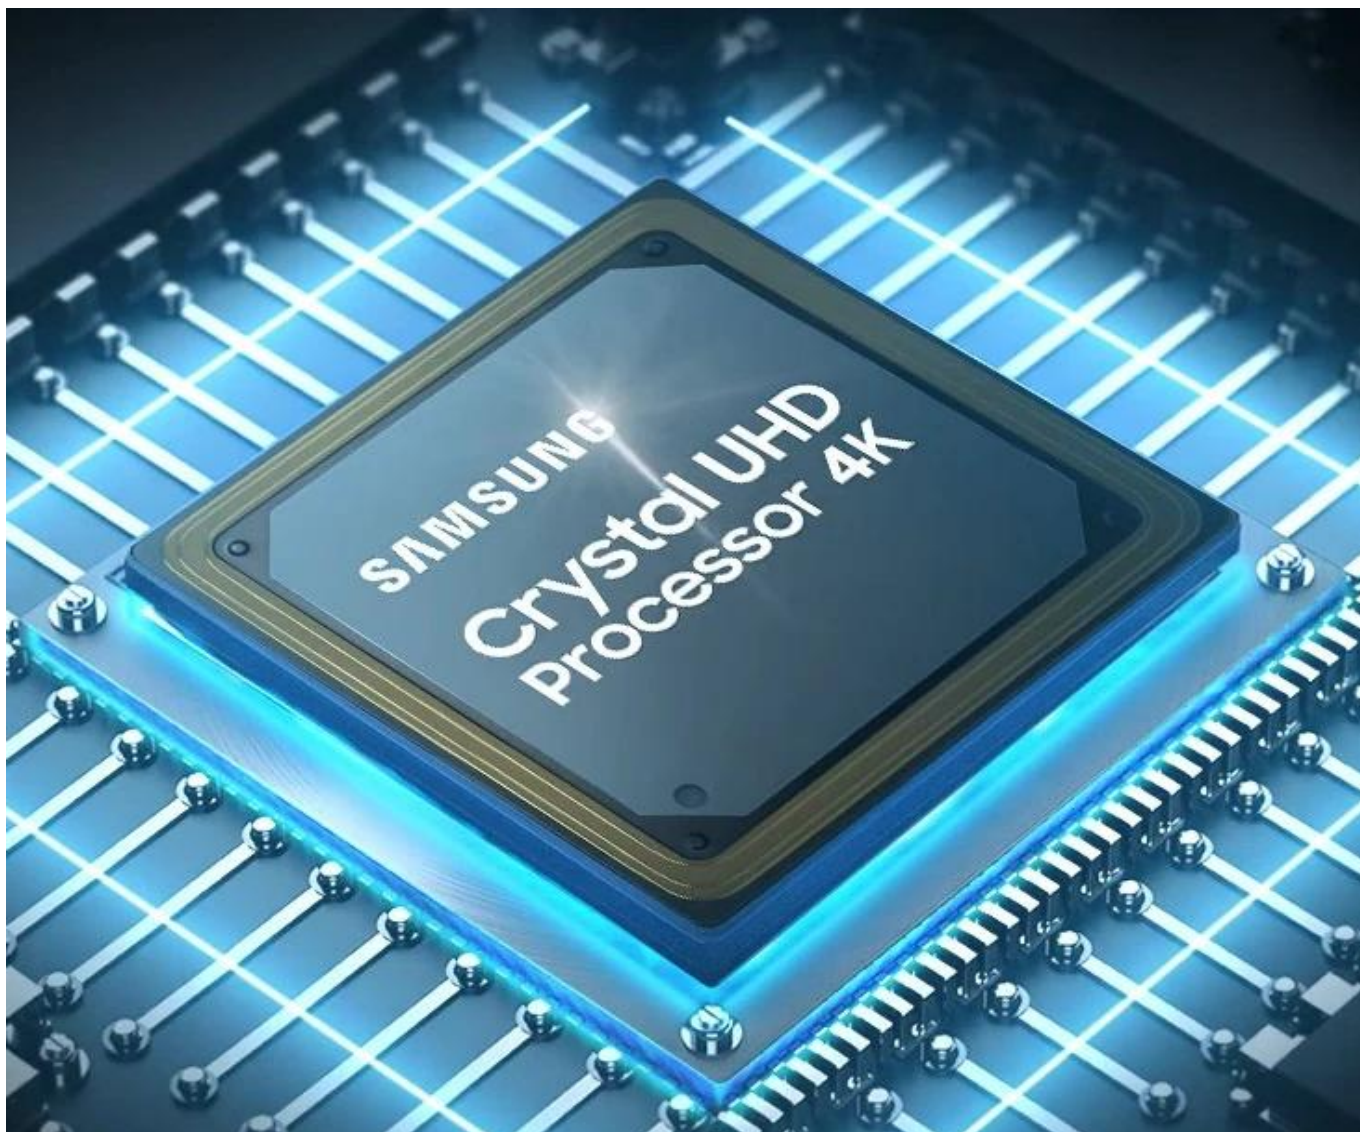

**Popis****Samsung Crystal UHD UE50U8072F - chytré domácí kino**

S **chytrou televizí Samsung Crystal UHD UE50U8072F** si užijete filmové zážitky ve večerních i denních hodinách. Tato modelová řada je navržena pro moderní domácí zábavu a přinese vám takové dojmy, které ve vás budou rezonovat ještě po závěrečných titulcích. **Samsung Crystal UHD UE50U8072F** disponuje obrazovkou s úhlopříčkou 50 palců, na které je neustále na co koukat. **Integrovaný Crystal Processor 4K** vymaluje obraz jako z pohádky – bez ohledu na filmový žánr. Procesor s technologií **upscalingu** zvyšuje rozlišení až na **kvalitu 4K**, přináší širší paletu barev, realistické a detailní vykreslení obrazu. Samozřejmě je dokonale ostrý obraz, který zchytí i velmi jemné detaily.

**Smart TV Samsung Crystal UE50U8072F** se může pyšnit **designem MetalStream**, který dodá vašemu interiéru punc luxusu. Jednoduchá kovová konstrukce rovněž poskytuje více prostoru pro samotnou obrazovku, takže vám při sledování nebude nic překážet. **Operační systém Tizen Smart TV** představuje uživatelsky přívětivé rozhraní pro přístup ke streamovacím službám a personalizované multimediální zážitky.