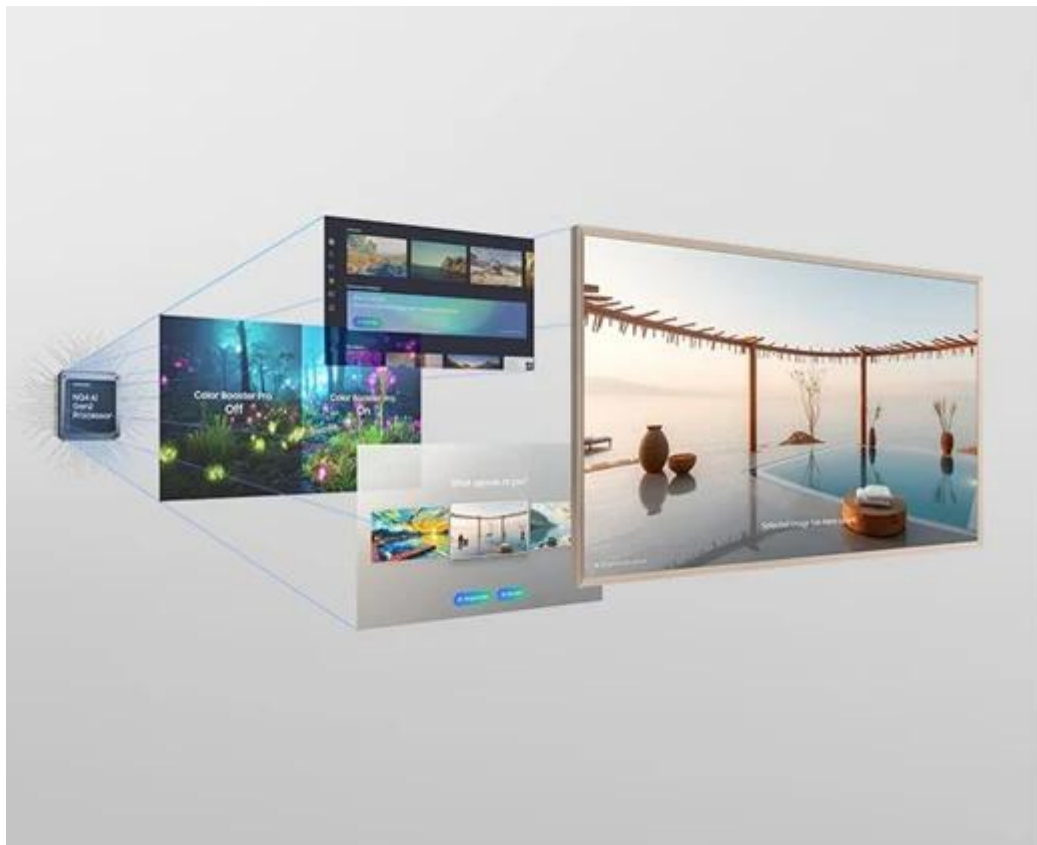

### TV Samsung The Frame QE43LS03F - digitální obraz v obrazu

**Samsung The Frame QE43LS03F** promění váš obývací pokoj v televizní galerii. **Obrazovka s úhlopříčkou 43 palců** je vyvedena v **provedení obrazového rámu**, díky čemuž dokonale splyne s interiérem. **Unikátní režim Art Mode** promění obrazovku v digitální galerii s přehlídkou uměleckých děl z celého světa nebo vašich fotografií.

Tento model tak spojuje umělecký design s moderními technologiemi a je ideální pro všechny, kteří hledají estetický přesah a výkon. **Samsung The Frame QE43LS03F** je vybaven výkonným **QLED panelem**, který produkuje obraz v ostrém **rozlišení 4K**. Dokáže zachytit každý detail a podpoří špičkovou kvalitu filmů, seriálů, her a dalšího vizuálního obsahu.

**Operační systém Tizen** přináší funkce **Smart TV**, a to včetně přístupu ke streamovacím službám. S televizorem **Samsung The Frame QE43LS03F** tak multimediální zábava nikdy nekončí.