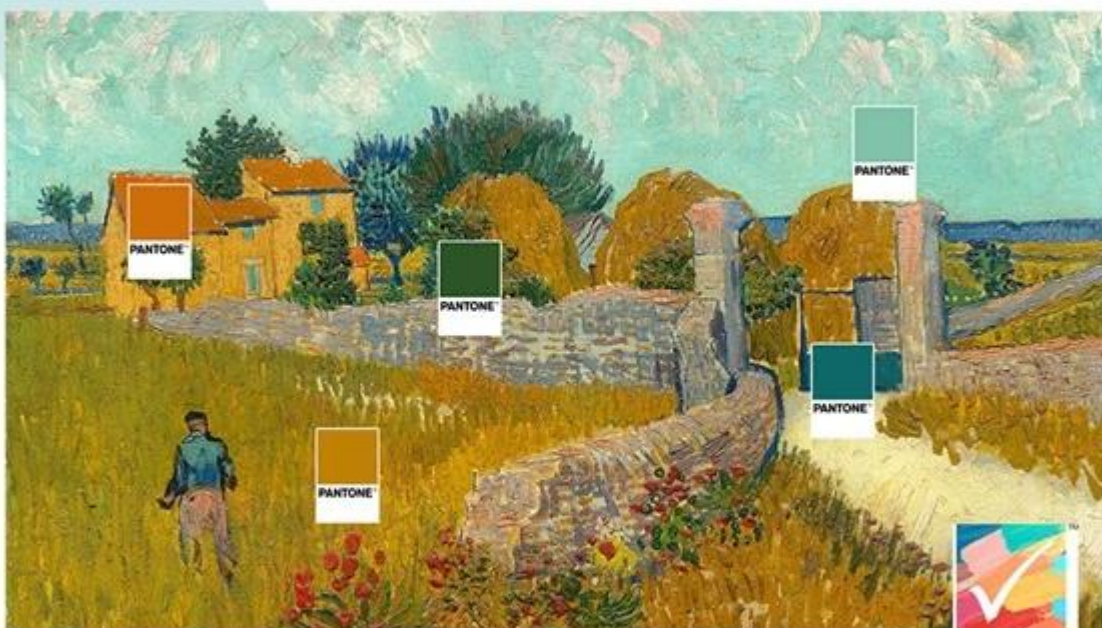

PANTONE
Validated
ArtfulColor

Quantum HDR s podporou HDR10+ a certifikací **PANTONE** zajistí dokonale přesné barvy a kontrast, nad kterým každý fanoušek filmů jen zaplesá. Ve spojení s **procesorem NQ4 AI Gen2** přináší inteligentní optimalizaci obrazu a zvuku v reálném čase.