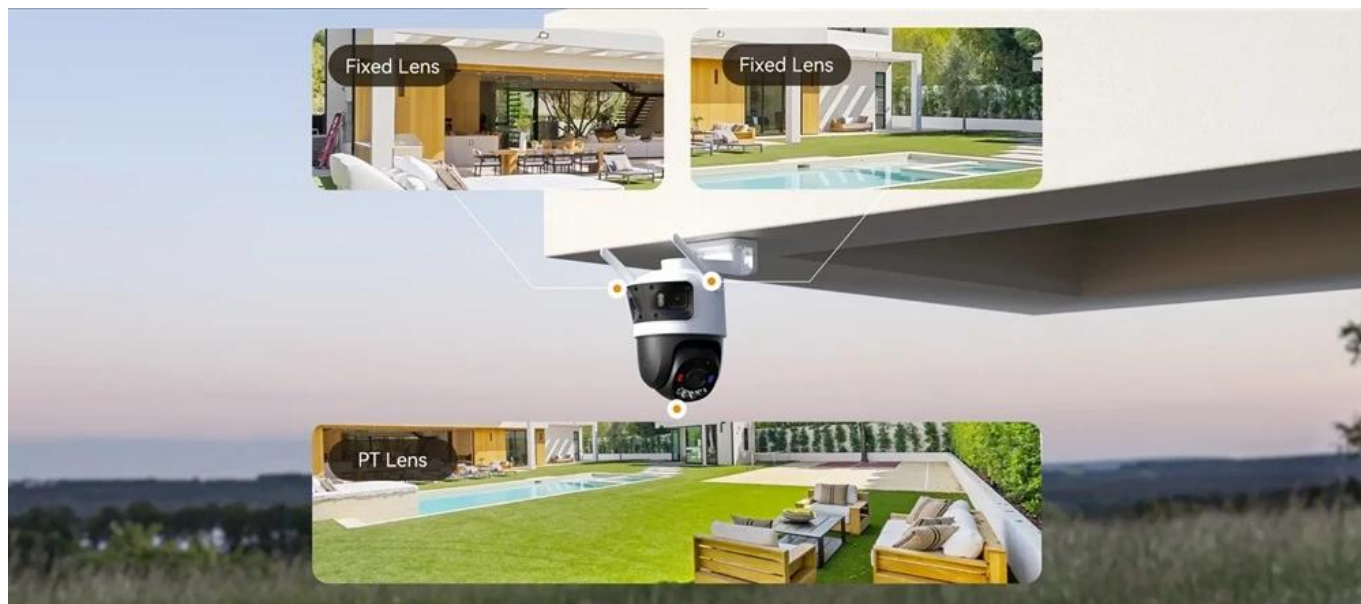

Imou Cruiser Triple

Wi-Fi PTZ IP trojitá kamera přináší živý monitoring v kvalitě **3 + 3 + 5 Mpx**, tím nabízí výhled na větší část prostranství a efektivně redukuje slepá místa. Komprese **H.265** snižuje nároky na přenos dat a úložiště. Pro nahrávání zřetelného videa i v naprosté tmě disponuje kamera nočním režimem s **IR přísvitem do vzdálenosti až 30 m** a **bílým LED přísvitem pro barevné noční záznamy**. Praktická technologie **detekce pohybu osob** spolu s **vestavěnou sirénou** spolehlivě ochrání vaši domácnost a odradí nežádoucí návštěvy. O narušení prostoru se ihned dozvíte skrze **notifikaci**, kterou kamera zašle do vašeho mobilního telefonu prostřednictvím **aplikace Imou Life**. Ta mimo jiné umožňuje pohodlnou vzdálenou správu, ovládaní kamery, živý náhled či přehrávání záznamu. Díky voděodolnému krytu nabízí kamera jak vnitřní, tak i venkovní možnost použití.

ZÁKLADNÍ SPECIFIKACE

Vlastnosti:

- Mobilní aplikace v češtině
- Detekce pohybu, detekce osob a vozidel, překročení linie
- Alarmové notifikace
- Aktivní odstrašení (siréna + LED osvětlení)
- Full-color noční režim
- Režim AOR Smart šetří úložný prostor
- Kodeky H.265/ H.264
- Bezdrátové připojení Wi-Fi 802.11b/g/n/ax
- Dva sloty pro micro SD kartu (celkem max. 1 TB)
- Zabudovaný mikrofon, reproduktor

Zobrazení:

2× Pevný objektiv

Rozlišení snímače: 3,0 Mpx

Snímací čip: 1/2,8" CMOS

Maximální rozlišení: 2304 × 1296 px

Snímková rychlost: 15 fps

IR přísvit: ano, do 30 m

LED přísvit: ano

Objektiv: f = 3,6 mm, úhel záběru 87° horizontálně, 47° vertikálně, 106° diagonálně

1× P/T objektiv

Rozlišení snímače: 5,0 Mpx