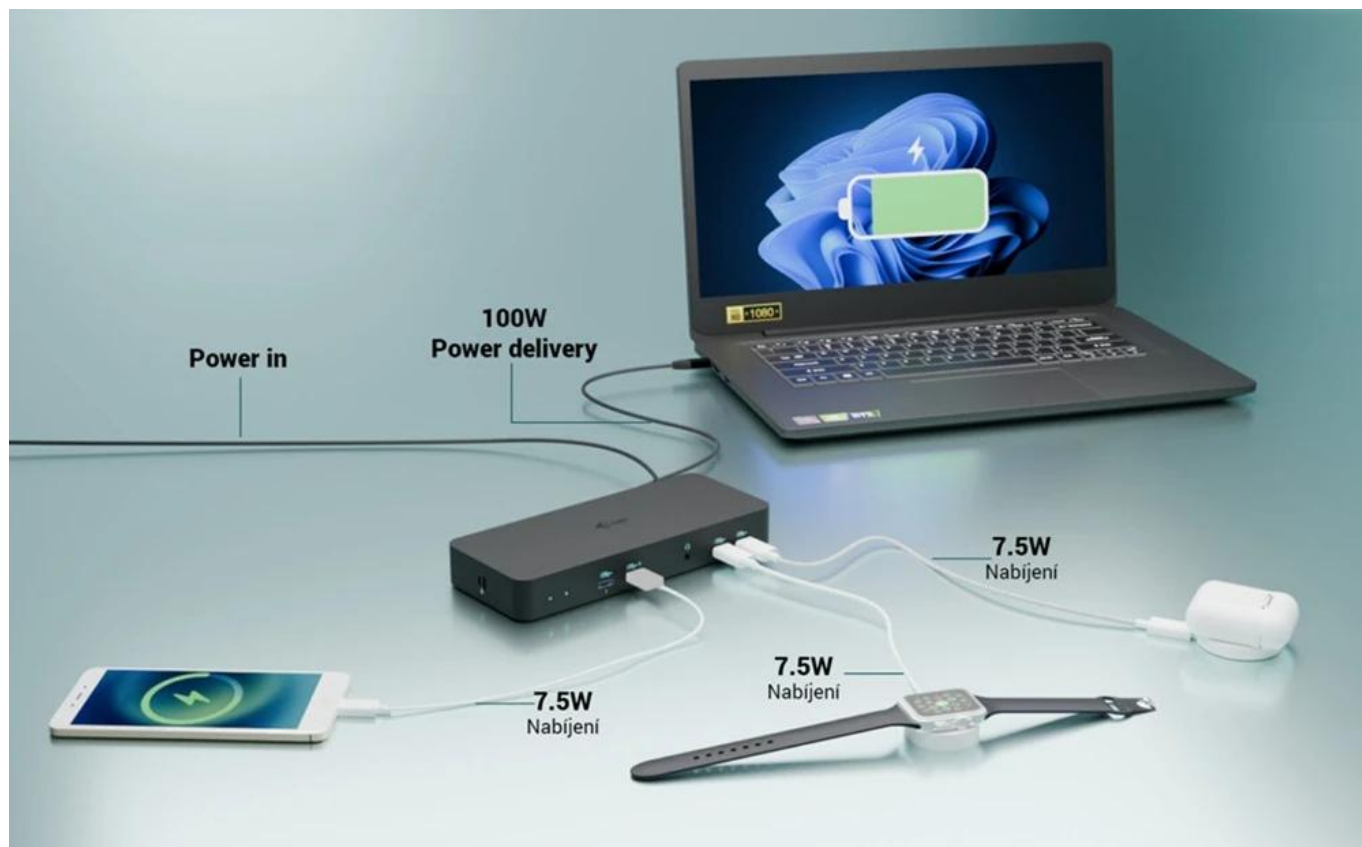

Stav: Nové zboží

Popis

Dokovací stanice pro profesionály i-tec USB-C Intelligent

Dokovací stanice i-tec USB-C Intelligent, se kterou zavládne na vašem pracovišti řád a pořádek. Díky rozhraní USB-C je kompatibilní se všemi moderními notebooky vybavenými **porty USB-C, USB4 nebo Thunderbolt 3/4/5**. Umožní vám připojit **až trojici externích monitorů**, takže pracovní plocha dosáhne impozantních rozměrů. Jeden monitor na tabulky, druhý na aplikace a třetí na přehrávání multimédií nebo videohovory? Žádný problém. **Inteligentní gigabitový Ethernet RJ-45** umožní rychlé a stabilní připojení k internetu, takže dění na internetu nebo síťové funkce máte pod kontrolou. Dále nabízí také podporu vzdálené správy, čili IT administrátoři spravovat **dok i-tec USB-C Intelligent** odkudkoliv.

I-TEC USB-C Intelligent Triple Display Docking Station

Výkonná dokovací stanice s podporou až tří externích monitorů s možností plnohodnotné vzdálené správy.

Tato pokročilá dokovací stanice představuje revoluci v dokovacích technologiích díky integrovaným funkcím vzdálené správy. S dedikovaným LAN portem mohou IT administrátoři spravovat dok odkudkoliv - dokonce až na úroveň jednotlivých portů. Software pro vzdálenou správu je dostupný jako volitelné rozšíření, prodává se samostatně. Správa funguje i bez připojení k hostitelskému zařízení, stačí pouze napájení a připojení k firemní síti.