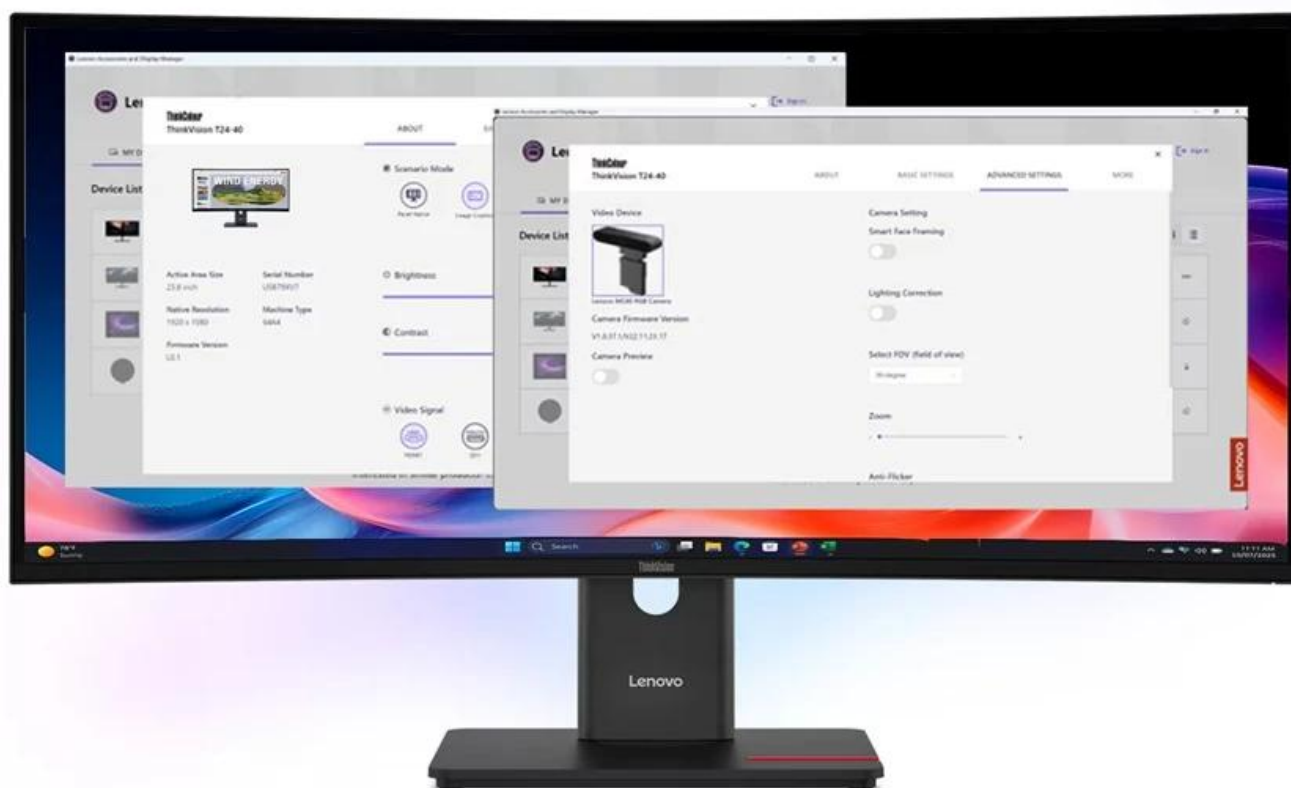

Ušetříte: **1 324 Kč**

Kód zboží: MONLEN0075

Part No.: 64AEGAT1EU

Záruka: 36 měs.

Stav: Nové zboží

Popis

Lenovo ThinkVision T34WD-40 - pro firemní pracovníky, editory a další profíky

Monitor Lenovo ThinkVision T34WD-40 s prohnutým displejem, který je určen pro náročnou práci a multitasking. Velká **obrazovka s úhlopříčkou 34 palců** přehledně zobrazí několik aplikací a oken současně. Tím přispívá ke zvýšené produktivitě a nasazení ve firemní nebo domácí kanceláři. **Zakřivený design** podporuje panoramatické zobrazení a komfortní sledování po dlouhou dobu.

Neopomíná ani bohatou výbavu a **konektivitu**, a tak se uplatní ve spojení s kancelářským PC, domácí pracovní stanicí nebo při kreativní tvorbě. Prohnutý monitor **Lenovo ThinkVision T34w-40** produkuje **obraz v rozlišení 3440 x 1440 pixelů** ve **formátu 21 : 19**, díky čemuž je ideální pro práci s více aplikacemi, tabulkami nebo dokumenty.

Lenovo ThinkVision T34WD-40

Ultraširoký zakřivený monitor pro maximální produktivitu s pokročilými funkcemi.

Lenovo ThinkVision T34WD-40 je profesionální **34" zakřivený monitor** s poměrem stran 21 : 9, který výrazně zvyšuje vaši produktivitu. Díky **zakřivení 1500R** a **rozlišení 3440 × 1440 pixelů** poskytuje dokonalý přehled a pohodlí při dlouhodobé práci. VA panel zajišťuje **široké pozorovací úhly 178°/178°**, což umožňuje snadnou spolupráci s kolegy.

- Ultraširoký 34" VA panel s rozlišením 3440 × 1440 pixelů a zakřivením 1500R
- Variabilní obnovovací frekvence 48-120 Hz pro plynulé zobrazení a úsporu energie
- Podpora HDR10 pro vylepšený dynamický rozsah a realističtější zobrazení
- USB-C s Power Delivery až 100 W pro napájení notebooku a přenos dat
- Kompletní konektivita včetně HDMI 2.1, DisplayPort 1.4 a Gigabit Ethernet
- Ergonomický stojan s nastavením výšky, náklonu a otáčení
- Technologie pro ochranu zraku s certifikací TÜV Rheinland Eye Comfort 5 Stars
- Podpora správy přes Lenovo Display Fleet Manager (LDFM)