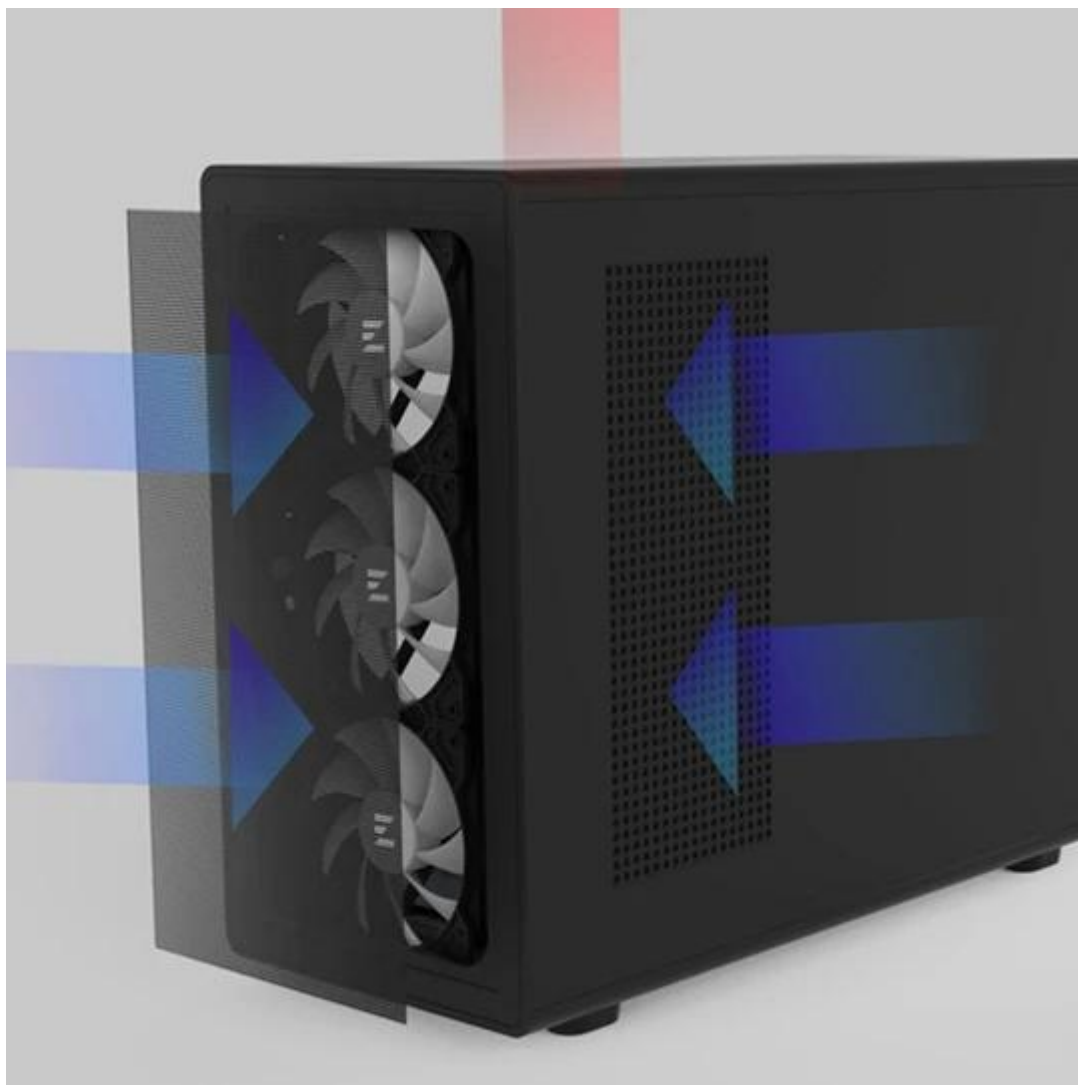

## ZALMAN M5 - Mini Tower skříň, maxi možnosti konfigurace

**PC skříň ZALMAN M5 v provedení s průhlednou bočnicí**, která je vhodná pro stavbu výkonných sestav. Konstrukce s temperovaným sklem je nejenom stylová na pohledu, ale také umožní působivý pohled na vnitřní komponenty. **Konstrukce z plastových i kovových materiálů** zajišťuje optimální balanc mezi odolností a hmotností. Ve výsledku tak vzniká počítačová skříň, která svým zevnějškem zaujme všechny moderní uživatele. Nový druh uchycení panelů umožňuje snadnou manipulaci, respektive **jednoduchý management panelů** a odejmutí bez nutnosti nářadí.

Díky tomu můžete konfiguraci ladit a přizpůsobit z hlediska výkonu. Vnitřní prostor je navržen s ohledem na uložení pevných disků i SSD, **chladiče CPU do výšky až 180 mm nebo grafické karty o délce až 410 mm**. Samozřejmostí je také podpora účinného chlazení, a to v podobě umístění 360mm dlouhého výměníku vodního chlazení na horní straně. Nechybí ani **předinstalované 120mm ventilátory** s ARGB podsvícením. Na boční i horní straně je **skříň ZALMAN M5** vybavena **prachovými filtry**, které chrání komponenty před prachem a jeho usazováním uvnitř skříně, a současně podporují lepší airflow.

## ZALMAN M5 černá

Kvalitní počítačová skříň formátu **Mini Tower** nabízí jednu **2,5"**, jednu **3,5"** a jednu **2,5"/3,5"** pozici pro pevné či SSD disky. Předinstalovány jsou **čtyři 120 mm ventilátory s ARGB podsvícením**. Na bočním panelu se nachází jeden port **USB 3.0**, jeden port **USB 2.0**, jeden port **USB-C** a kombinovaný audio jack. Ve skříni je dostatek prostoru pro chladič CPU do výšky až **180 mm** a grafickou kartu o délce až **410 mm**. Důmyslné řešení umožňuje pohodlné umístění až **360 mm** dlouhého výměníku vodního chlazení na horní straně. Skříň je vybavena průhlednou bočnicí a perforovaným předním panelem. Potěší také přítomnost prachových filtrů. Skříň je dodávána bez zdroje.

**Rozměry:** 474 × 408 × 220 mm

**Barva:** černá