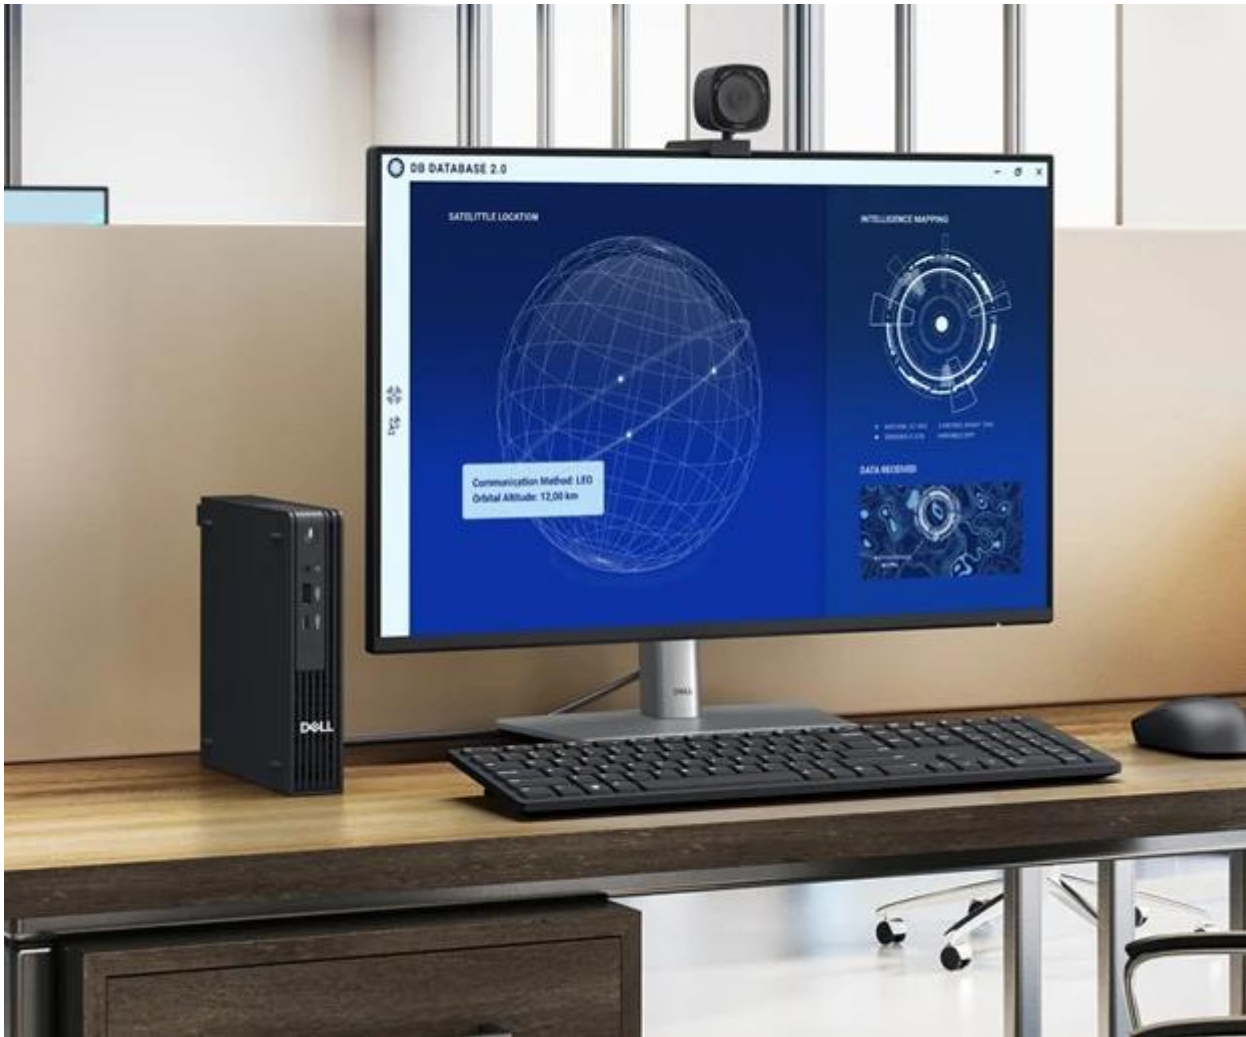

## Dell Pro Micro QCM1250 - moderní kancelář v miniaturním provedení

**Stolní počítač Dell Pro Micro QCM1250** představuje výkonné a prostorově úsporné řešení pro vaši kancelář. Tento model je ideální pro rychlé a efektivní plnění firemních úkolů a dalších pracovních povinností. **Desktop Dell Pro Micro QCM1250** je osazen **procesorem Intel Core Ultra 5 235T**, který je určen pro náročnější kancelářské nebo multimediální úlohy. Zvládne každodenní provoz podnikových aplikací, domácí multimediální zábavu a ve spojení s **8GB RAM DDR5** také **multitasking**.

Pro ukládání dat je připravena **SSD jednotka s kapacitou 512 GB**. Kromě úložného prostoru podpoří také rychlé načítání softwaru a celého systému. Počítač je vyveden v **kompaktním designu**, díky čemuž šetří místo na pracovním stole. I přes své rozměry nabízí **základní porty** pro připojení nejdůležitějších periferií.

## Dell Pro Micro QCM1250

**Kompaktní firemní desktop s výkonným procesorem Ultra 5 235T v minimalistickém provedení.**

Dell Pro Micro představuje ideální řešení pro moderní pracoviště, kde je kladen důraz na úsporu prostoru bez kompromisů ve výkonu. Tento mini počítač je vybaven procesorem **Intel® Core™ Ultra 5 235T**, který disponuje 14 jádry a NPU jednotkou s výkonem 13 TOPS pro urychlení úloh umělé inteligence.