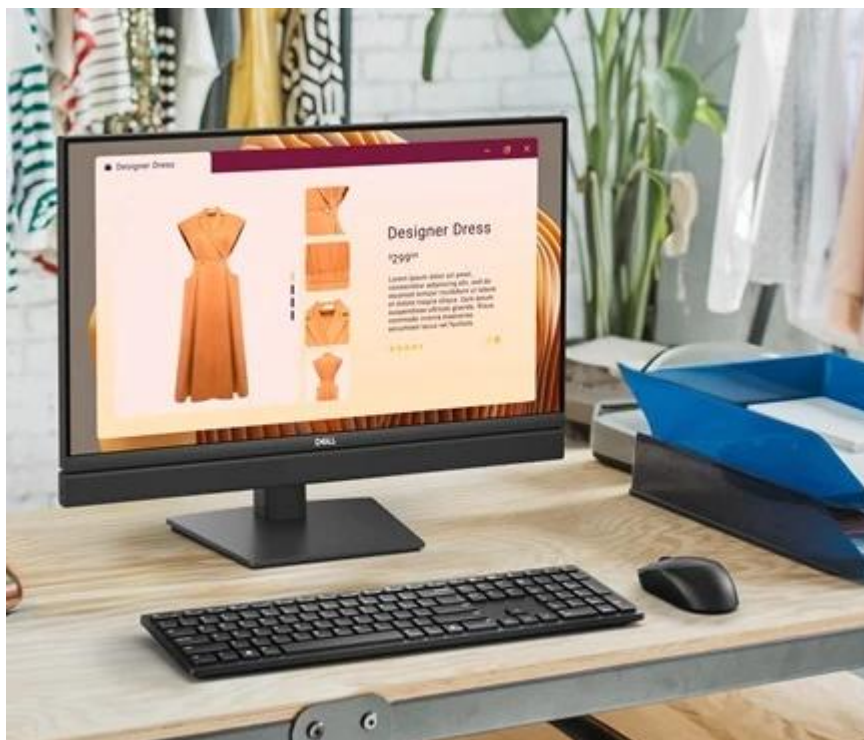

Stolní počítač Dell Pro 24 AIO QC24250 Touch v sobě kombinuje eleganci, praktický design a výkon, navíc okořeněný umělou inteligencí. Nabízí vše, co potřebujete pro snadnější pracovní život, efektivní plnění úkolů i každodenní multimediální zábavu. **All-in-One počítač Dell Pro 24 AIO QC24250 Touch** díky své konstrukci integruje všechny komponenty do jednoho monitoru.

Výrazně tak **šetří místo na vašem stole**, kde se nepovalují další nadbytečné kabely. Nevzhlednou bednu pod stolem nahradí stylový a štíhlý monitor, který vám umožní plné nasazení bez kompromisů. Počítač **Dell Pro 24 AIO QC24250 Touch** disponuje **procesorem Intel Core Ultra 7**, který zvládne kancelářskou práci i provoz moderního softwaru. Ve spojení se **16GB RAM DDR5** si poradí i s pořádnou dávkou **multitaskingu** a šlape plynule i při vysoké zátěži a s celou řadou aplikací běžících současně.

Dell Pro 24 AIO QC24250

Výkonný All-in-One počítač s procesorem Intel Core Ultra a dotykovou obrazovkou pro profesionální využití.

Dell Pro 24 All-in-One představuje kompletní pracovní stanici navrženou pro maximální produktivitu v moderním pracovním prostředí. Srdcem systému je **Intel® Core™ Ultra 7 265** procesor s 20 jádry a taktovací frekvencí až 5,3 GHz, který je doplněn o **Neural Processing Unit (NPU)** s výkonem 13 TOPS pro efektivní zpracování AI úloh.

Zařízení nabízí **dotykovou obrazovku** pro intuitivní ovládání a **FHD HDR kameru** zajišťující vynikající kvalitu obrazu při videokonferencích. S operačním systémem **Windows 11 Pro**, operační pamětí **16 GB DDR5** a rychlým **512GB SSD** diskem poskytuje vše potřebné pro plynulý chod náročných aplikací a multitasking. Výškově nastavitelný stojan umožňuje přizpůsobit pozici monitoru pro maximální ergonomii při dlouhodobém používání.