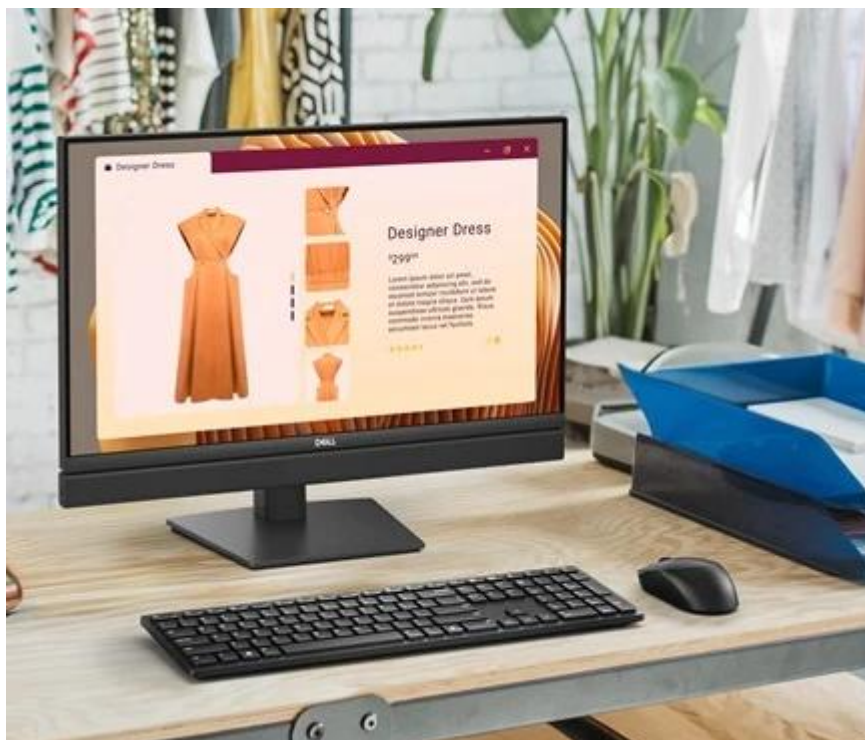

### PC Dell Pro 24 AIO QC24250 - vše v jednom monitoru

**Stolní počítač Dell Pro 24 AIO QC24250** v sobě kombinuje eleganci, praktický design a výkon, navíc okořeněný umělou inteligencí. Nabízí vše, co potřebujete pro snadnější pracovní život, efektivní plnění úkolů i každodenní multimediální zábavu. **All-in-One počítač Dell Pro 24 AIO QC24250** díky své konstrukci integruje všechny komponenty do jednoho monitoru.

Výrazně tak **šetří místo na vašem stole**, kde se nepovalují další nadbytečné kabely. Nevzhlednou bednu pod stolem nahradí stylový a štíhlý monitor, který vám umožní plné nasazení bez kompromisů. Počítač **Dell Pro 24 AIO QC24250** disponuje **procesorem Intel Core Ultra 7**, který zvládne kancelářskou práci i provoz moderního softwaru. Ve spojení se **16GB RAM DDR5** si poradí i s pořádnou dávkou **multitaskingu** a šlape plynule i při vysoké zátěži a s celou řadou aplikací běžících současně.

**Displej s úhlopříčkou 23,8"** produkuje obraz ve **Full HD** rozlišení a je vhodný pro práci i sledování multimédií. **SSD úložiště** podpoří vaši produktivitu rychlým přístupem k datům, načítáním aplikací i celého systému. **Kapacita 512 GB** je ideální pro ukládání jak firemních souborů, tak multimédií.