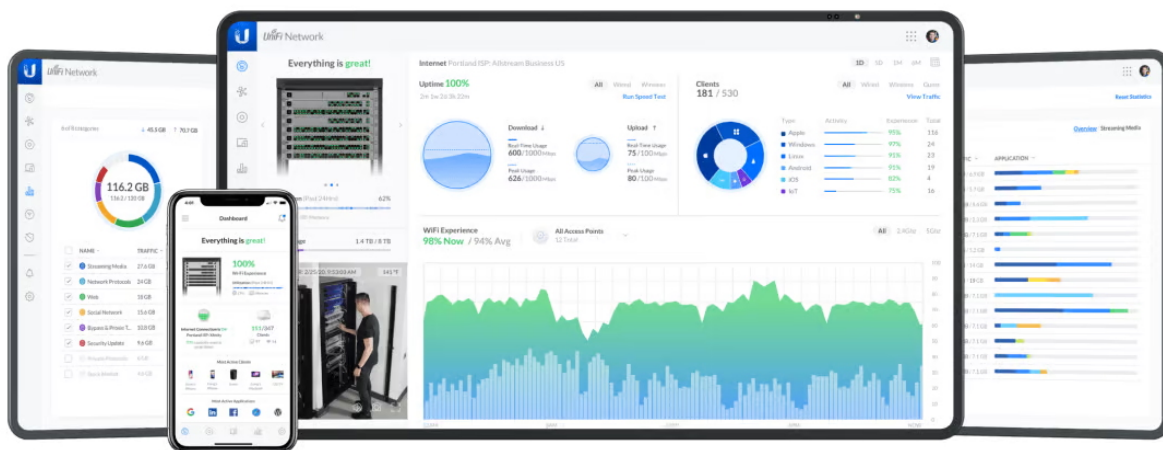

Kompaktní stropní Wi-Fi 7 AP s pěti prostorovými streamy, podporou frekvenčních pásem 2,4 GHz a 5 GHz a přenosovou rychlostí **až 4,3 Gbps** v pásmu **5 GHz** a **688 Mbps** v pásmu **2,4 GHz**. Podporuje **PoE napájení**. Model U7 Long-Range je určen pro dlouhé trasy a umožňuje montáž **na zeď či strop**.

- Možnost montáže na zeď či na strop
- Wi-Fi 7 s podporou pásem 2,4 a 5 GHz
- Pokrytí 160 m²
- Více než 300 připojených zařízení
- 5 prostorových streamů
- Napájení pomocí PoE
- Uplink 2,5 GbE
- Správa pomocí aplikace UniFi Network verze 9.1.120 a vyšší (iOS 10.20.2 a vyšší, Android 10.21.7 a vyšší)

Balení neobsahuje PoE injektor!

Konfiguraci a správu UniFi zařízení umožňuje aplikace UniFi Network, která je předinstalovaná na [UniFi OS konzolích](#) (UniFi Dream Machine, Dream Router, Dream Wall, Express, Cloud Gateway Ultra atd.). Alternativou je volně dostupný software UniFi Network Server, určený pro instalaci na vlastní počítač nebo server (Windows, MacOS, Linux). Software UniFi Network Server je neustále vylepšován, a proto doporučujeme vždy používat aktuální verzi, kterou stahujete na stránkách Ubiquiti v sekci [Download](#). Více informací o tomto produktu se dozvíte také na [školení Ubiquiti](#).