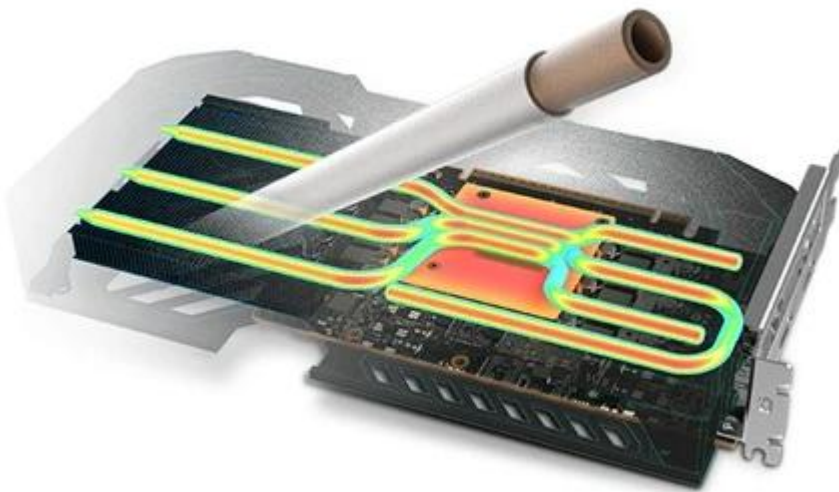

Popis**Sapphire Radeon PULSE RX 9060 XT GAMING OC - grafika bez kompromisů**

S **grafickou kartou Sapphire Radeon PULSE RX 9060 XT GAMING OC** navštívíte herní světy ve vysokém rozlišení a detailech a odvedete pořádný kus práce na svých vizuálních projektech. Je určena do moderních PC sestav, které se zaměřují jak na gamingové zážitky, tak profesionální grafickou práci. Držte se pevně za opěrky své židle, tahle grafika vás ohromí.

Grafickou kartu pohání **architektura AMD RDNA 4**, která ve spojení s **8 GB paměti typu GDDR6** podporuje špičkový výkon a rychlost. Můžete se tak rozloučit s prodlevami nebo sekaným vykreslováním grafiky během hraní. Hrát, tvořit, editovat, streamovat budete výhradně jen ve vysokém rozlišení. **Grafická karta Sapphire Radeon PULSE RX 9060 XT GAMING OC** přichází s pokročilým **systemem chlazení s volným průtokem a dvojicí ventilátorů**. Proudění vzduchu tímto způsobem snižuje turbulence, efektivně odvádí teplo a zajišťuje konzistentní výkon po celou dobu chodu.

Ventilátory AeroCurve Fan Blade se vyznačují vylepšeným designem pro snížení tření a zvýšení otáček při zachování nízké hladiny hluku. Tato konstrukce tak zajistí lepší proudění vzduchu a účinnost chlazení v náročných provozních scénářích. Design se **zadní kovovou deskou** zvyšuje ochranu proti nechtěnému ohýbání a poškození. Současně pomáhá také s chlazením grafické karty.