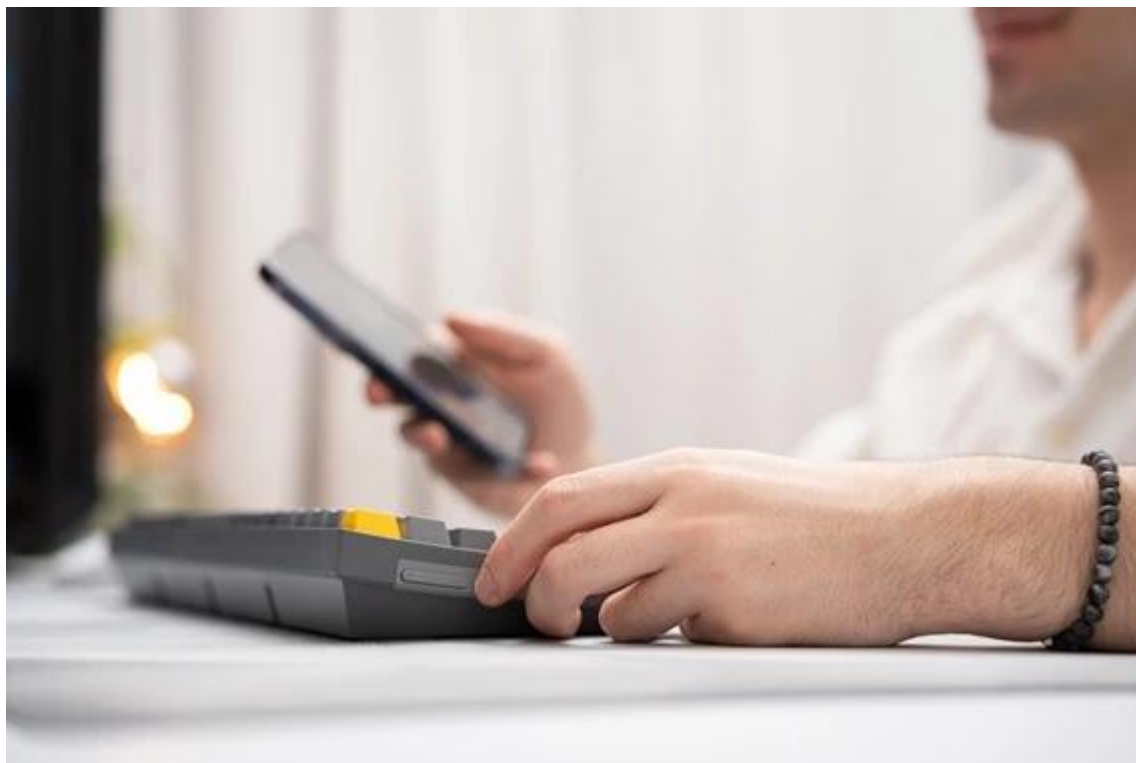

## Klávesnice Endorfy Celeris 1800 - práce i multimediální zábava bez zaváhání

**Bezdrátová klávesnice Endorfy Celeris 1800** kombinuje elegantní design s kvalitními spínači a podporuje dokonale plynulé a přesné ovládání her. Součástí klávesnice je rovněž **numerický blok**, takže se plnohodnotně uplatní také při pracovních činnostech. Rozložení jednotlivých kláves **optimalizuje celkovou velikost**, a tak při menších rozměrech získáte model, který disponuje všemi funkcemi standardní klávesnice.

**Mechanická klávesnice Endorfy Celeris 1800** je na zadní straně vybavena praktickým **přepínačem, který zajistí kompatibilitu jak se systémy s operačním systémem Windows, tak macOS**. Díky tomu můžete plynule přecházet mezi systémy, respektive různými zařízeními. Bezdrátové připojení pomocí **Bluetooth** nebo **USB adaptéru** (2,4 GHz) vám umožní spárování s PC, herní konzolí. Nechybí ani rozhraní **USB-C** pro kompatibilitu s dalšími zařízeními.

**Klávesnice Endorfy Celeris 1800** je vybavena na boční straně tlačítka **Side Tune** - inspirované smartphony. Umožní vám ovládat hlasitost, aniž byste museli myši zdlouhavě hledat a klikat na správnou ikonu. Můžete také upravit jejich funkci a vytvořit makra nebo zkratky pro kancelářskou činnost.

Jednotlivé konstrukční prvky klávesnice jsou navrženy tak, aby poskytovaly maximální pohodlí. Konstrukce je pevná a efektivně **snižuje vibrace** při jakékoli činnosti - od gamingu po psaní. Horní deska je vyztužena **epoxitovým laminátem** ze skelných vláken, díky čemuž zvládne vysokou provozní zátěž a mechanický tlak. **Kvalitní spínače** přesně a hladce reagují na každý stisk a dvoustupňové provedení se stlačenou pružinou vnímá rozdíl v tlaku a síle, což oceníte zejména při