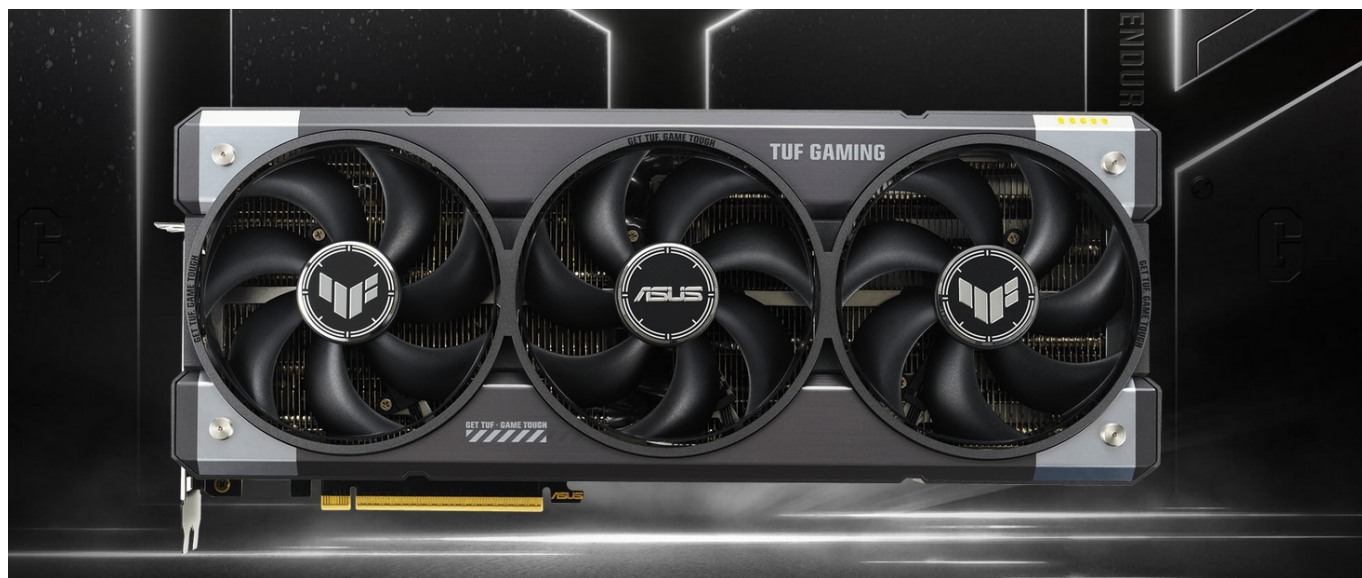

## ASUS TUF GAMING GeForce RTX 5060 Ti OC - odolnost a výkon bez kompromisů

Grafická karta **ASUS TUF GAMING GeForce RTX 5060 Ti OC** je připravena být nejlepší. Disponuje vylepšeným chlazením i napájením, takže si poradí s jakoukoli zátěží, která se na ni chystá. Kromě toho se vyznačuje také posíleným designem - **speciálním kovovým exoskeletem**, který zajišťuje mimořádnou pevnost a odolnost. Je poháněna **architekturou NVIDIA Blackwell** a obsahuje nepřeherné množství technologií jak pro hráče, tak tvůrce obsahu.