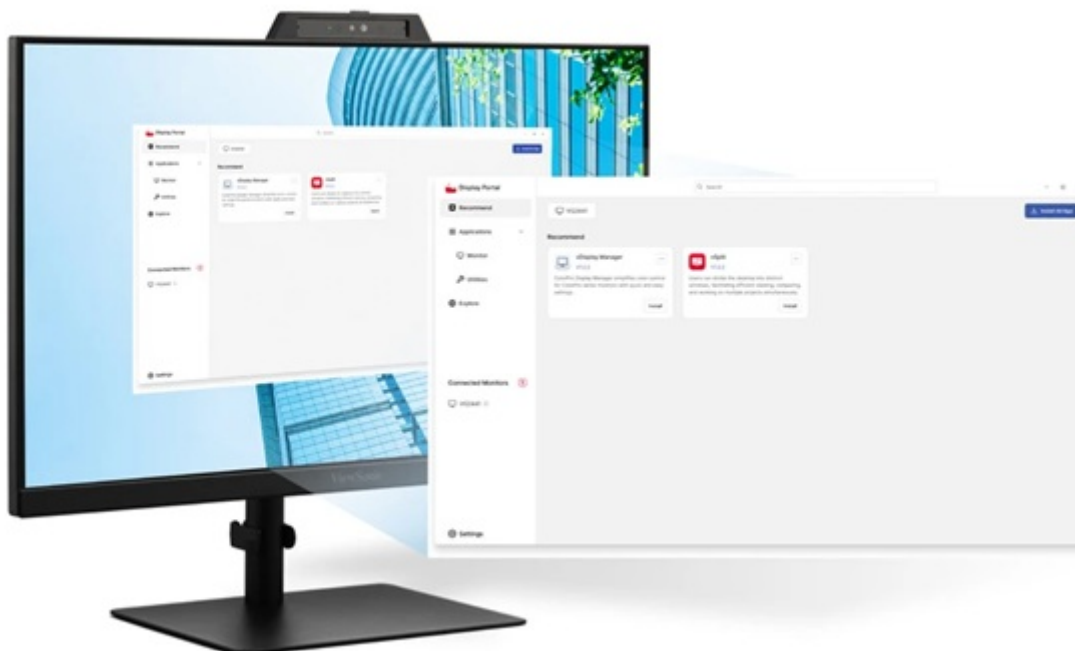

### ViewSonic VG2441V - videokonferenční monitor pro náročné

**Monitor ViewSonic VG2441V** je navržen pro každodenní produktivitu a veškerou on-line komunikaci. Trávíte hodně času v on-line kontaktu s kolegy nebo rodinou? S tímto monitorem se můžete rozloučit s rozmazaným obrazem nebo špatně nastaveným úhlem kamery.

## Budete vidět i slyšet

Disponuje **5Mpx webkamerou a dvěma mikrofony**, takže zajistí nejenom ostrý obraz, ale také kvalitní reprodukci hlasu. Nechybí ani **zabudované stereo reproduktory** pro plnohodnotné ozvučení. Součástí videokonferenční výbavy je také **posuvná krytka** a podporou funkce **Windows Hello**, čímž je zajištěno maximální soukromí a bezpečné přihlášení.

**Monitor ViewSonic VG2441V** představuje ideální volbu pro práci z domova nebo v kanceláři. Výrazně vám usnadní on-line mítinky s kolegy, zákazníky nebo třeba celým pracovním týmem. V rámci svých pracovních povinností se můžete těšit na **Full HD displej**, který vám zprostředkuje komfortní plochu o velikosti **24 palců**.