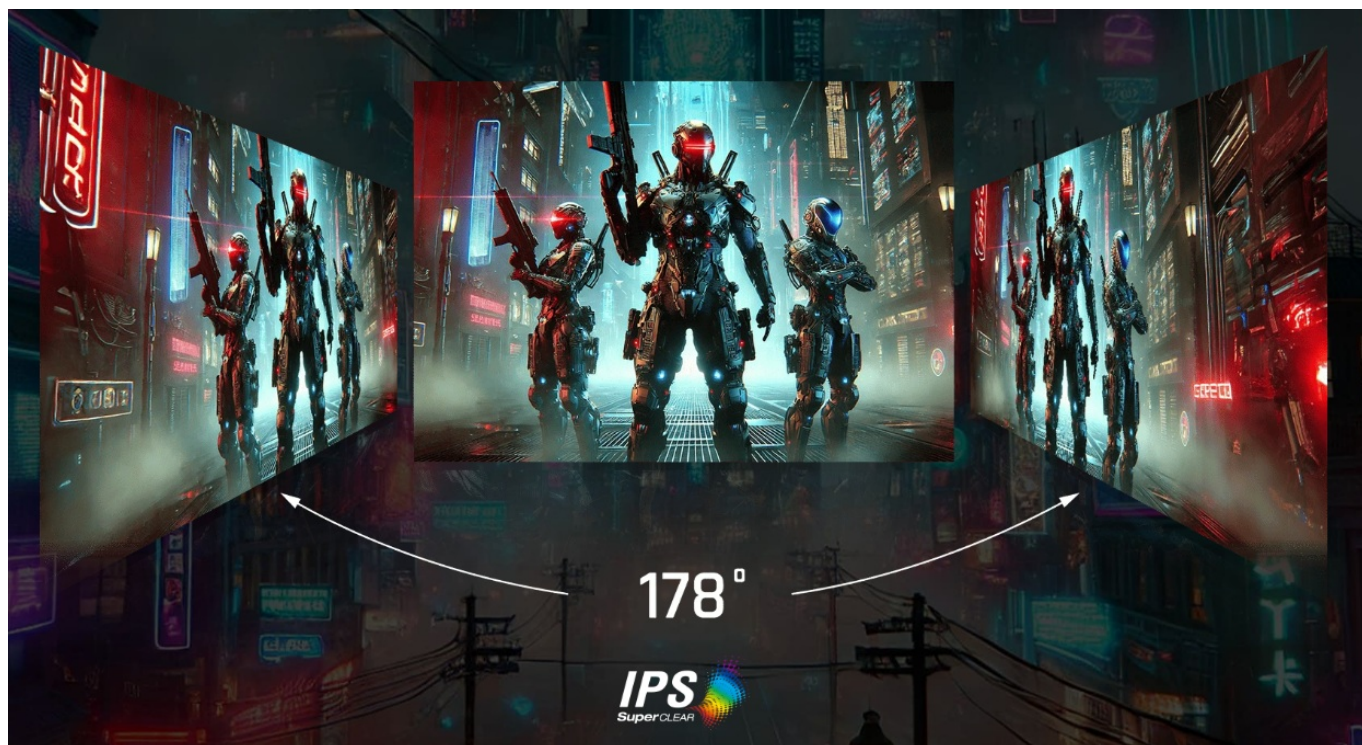

Ušetříte: **517 Kč**

Kód zboží: MONVIE0289

Part No.: VX27G1-2K

Záruka: 24 měs.

Stav: Nové zboží

Popis

ViewSonic VX27G1-2K - čistá herní preciznost

Herní monitor **ViewSonic VX27G1-2K** na virtuálním bojišti nedělá žádné kompromisy. Disponuje **180Hz obnovovací frekvencí** a **1ms dobou odezvy**, díky čemuž vykresluje obraz hladce a bez zpoždění, takže nad soupeři budete mít vždy kousíček toho klíčového náskoku. **QHD displej s úhlopříčkou 27"**, podporou HDR10 a **110% pokrytím sRGB barevné palety** zajistí živé a bohaté barvy.

Navíc díky **SuperClear IPS panelu** a jeho širokým pozorovacím úhlům si veškerý obsah dopřejete pohodlně a bez zkreslení i při pohledu ze stran. **Technologie VRR (Variable Refresh Rate)** upravuje obnovovací frekvenci obrazu s frekvencí grafického procesoru, čímž efektivně potlačuje sekání a trhání.

ViewSonic VX27G1-2K

Herní LED monitor s úhlopříčkou **27"** nabízí Quad HD rozlišení **2560 × 1440** obrazových bodů a podporu **HDR10** zobrazení, které poskytuje vynikající kontrast a vysokou přesnost barev. Disponuje dobou odezvy **1 ms**, kontrastním poměrem **1000 : 1**, jasem **300 cd/m2** a **110% pokrytím** sRGB barevné palety. **Variabilní obnovovací frekvence (VRR)** až **180 Hz** zajistí intenzivní akci bez trhání, zadrhávání nebo rozmazávání obrazu při pohybu. Příjemné jsou též pozorovací úhly **178°** horizontálně i vertikálně.

Součástí balení je DisplayPort kabel.

ZÁKLADNÍ SPECIFIKACE

Typ panelu: IPS

Úhlopříčka: 27"

Poměr stran: 16 : 9

Rozlišení: 2560 × 1440

Kontrastní poměr: 1000 : 1

Doba odezvy: 1 ms