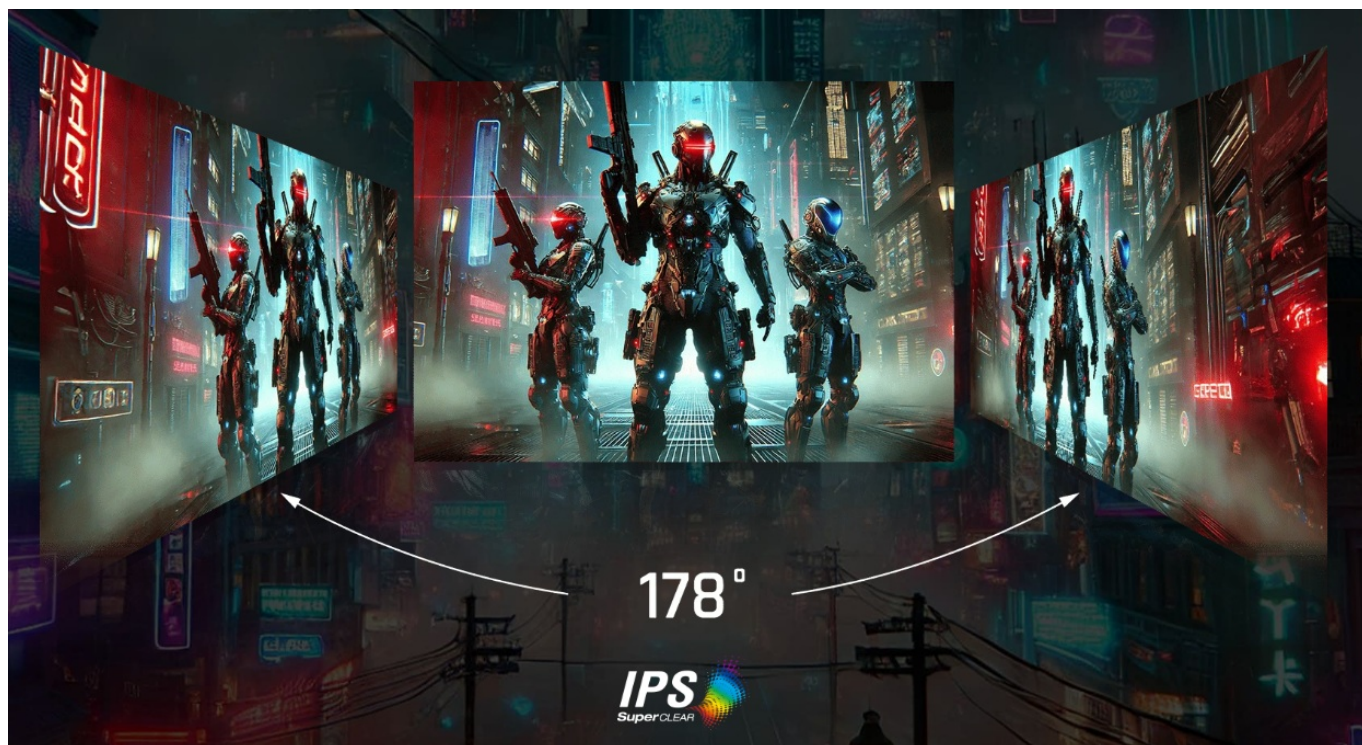

Ušetříte: **376 Kč**

Kód zboží: MONVIE0288

Part No.: VX27G1-HD

Záruka: 24 měs.

Stav: Nové zboží

Popis

ViewSonic VX27G1-HD - čistá herní preciznost

Herní monitor **ViewSonic VX27G1-HD** na virtuálním bojišti nedělá žádné kompromisy. Disponuje **180Hz obnovovací frekvencí** a **1ms dobou odezvy**, díky čemuž vykresluje obraz hladce a bez zpoždění, takže nad soupeři budete mít vždy kousíček toho klíčového náskoku. **Full HD displej s úhlopříčkou 27"**, podporou HDR10 a **113% pokrytím sRGB barevné palety** zajistí živé a bohaté barvy.

Navíc díky **SuperClear IPS panelu** a jeho širokým pozorovacím úhlům si veškerý obsah dopřejete pohodlně a bez zkreslení i při pohledu ze stran. **Technologie VRR (Variable Refresh Rate)** upravuje obnovovací frekvenci obrazu s frekvencí grafického procesoru, čímž efektivně potlačuje sekání a trhání.

ViewSonic VX27G1-HD

Herní LED monitor s úhlopříčkou **27"** nabízí Full HD rozlišení **1920 × 1080** obrazových bodů a podporu **HDR10** zobrazení, které poskytuje vynikající kontrast a vysokou přesnost barev. Disponuje dobou odezvy **1 ms**, kontrastním poměrem **1000 : 1**, jasem **300 cd/m²** a **113% pokrytím sRGB** barevné palety. **Variabilní obnovovací frekvence (VRR)** až **180 Hz** zajistí intenzivní akci bez trhání, zadržávání nebo rozmazávání obrazu při pohybu. Příjemné jsou též pozorovací úhly **178°** horizontálně i vertikálně.

Součástí balení je DisplayPort kabel.

ZÁKLADNÍ SPECIFIKACE

Typ panelu: IPS

Úhlopříčka: 27"

Poměr stran: 16 : 9

Rozlišení: 1920 × 1080

Kontrastní poměr: 1000 : 1

Doba odezvy: 1 ms