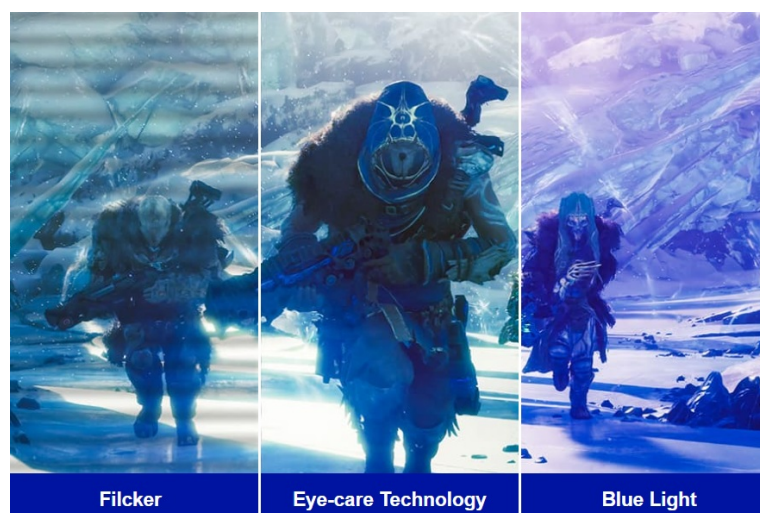

Ušetříte: **376 Kč**

Kód zboží: MONVIE0288

Part No.: VX27G1-HD

Záruka: 24 měs.

Stav: Nové zboží

Popis

ViewSonic VX27G1-HD - čistá herní preciznost

Herní monitor **ViewSonic VX27G1-HD** na virtuálním bojišti nedělá žádné kompromisy. Disponuje **180Hz obnovovací frekvencí** a **1ms dobou odezvy**, díky čemuž vykresluje obraz hladce a bez zpoždění, takže nad soupeři budete mít vždy kousíček toho klíčového náskoku. **Full HD displej s úhlopříčkou 27"**, podporou HDR10 a **113% pokrytím sRGB barevné palety** zajistí živé a bohaté barvy.

Navíc díky **SuperClear IPS panelu** a jeho širokým pozorovacím úhlům si veškerý obsah dopřejete pohodlně a bez zkreslení i při pohledu ze stran. **Technologie VRR (Variable Refresh Rate)** upravuje obnovovací frekvenci obrazu s frekvencí grafického procesoru, čímž efektivně potlačuje sekání a trhání.

Akční scény, přestřelky, zběsilé závody a další gamingové zážitky si vychutnáte plynule a bez rušivých vizuálních artefaktů. Konektivita v podobě portů **HDMI** a **DisplayPort** umožní snadné připojení **monitoru ViewSonic VX27G1-HD** k moderním PC systémům a **herním konzolám**. Technologie **Eye ProTech** chrání vaše oči před modrým světlem a blikáním, takže si klidně můžete dát i několikahodinový herní maraton.