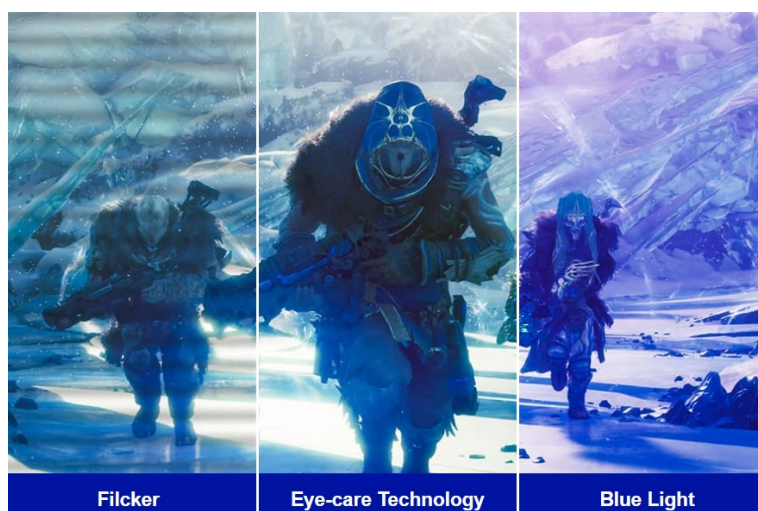

### ViewSonic VX24G1-HD - čistá herní preciznost

Herní monitor **ViewSonic VX24G1-HD** na virtuálním bojišti nedělá žádné kompromisy. Disponuje **180Hz obnovovací frekvencí** a **1ms dobou odezvy**, díky čemuž vykresluje obraz hladce a bez zpoždění, takže nad soupeři budete mít vždy kousíček toho klíčového náskoku. **Full HD displej s úhlopříčkou 23,8"**, podporou HDR10 a **111% pokrytím sRGB barevné palety** zajistí živé a bohaté barvy.

Navíc díky **SuperClear IPS panelu** a jeho širokým pozorovacím úhlům si veškerý obsah dopřejete pohodlně a bez zkreslení i při pohledu ze stran. **Technologie VRR (Variable Refresh Rate)** upravuje obnovovací frekvenci obrazu s frekvencí grafického procesoru, čímž efektivně potlačuje sekání a trhání.

Akční scény, přestřelky, zběsilé závody a další gamingové zážitky si vychutnáte plynule a bez rušivých vizuálních artefaktů. Konektivita v podobě portů **HDMI** a **DisplayPort** umožní snadné připojení **monitoru ViewSonic VX24G1-HD** k moderním PC systémům a **herním konzolám**. Technologie **Eye ProTech** chrání vaše oči před modrým světlem a blikáním, takže si klidně můžete dát i několikahodinový herní maraton.