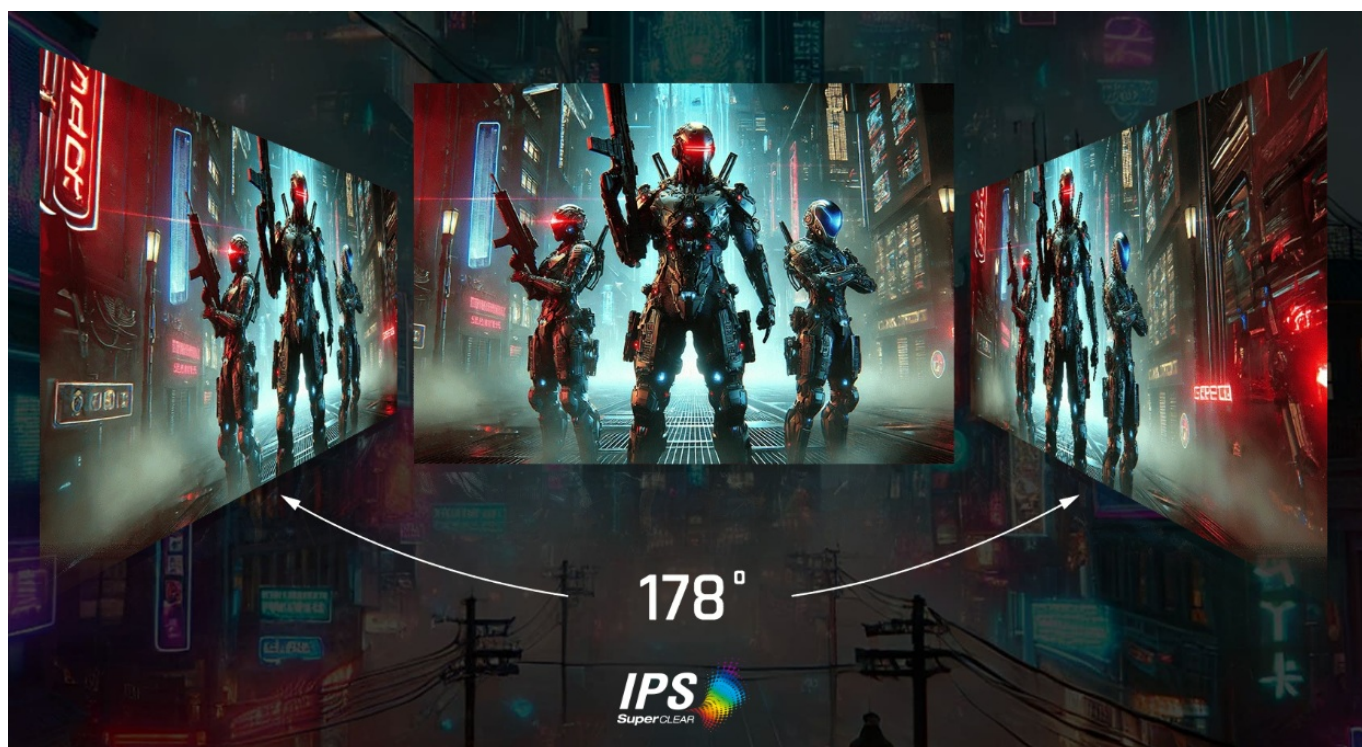

### ViewSonic VX24G1-HD - čistá herní preciznost

Herní monitor **ViewSonic VX24G1-HD** na virtuálním bojišti nedělá žádné kompromisy. Disponuje **180Hz obnovovací frekvencí** a **1ms dobou odezvy**, díky čemuž vykresluje obraz hladce a bez zpoždění, takže nad soupeři budete mít vždy kousíček toho klíčového náskoku. **Full HD displej s úhlopříčkou 23,8"**, podporou HDR10 a **111% pokrytím sRGB barevné palety** zajistí živé a bohaté barvy.

Navíc díky **SuperClear IPS panelu** a jeho širokým pozorovacím úhlům si veškerý obsah dopřejete pohodlně a bez zkreslení i při pohledu ze stran. **Technologie VRR (Variable Refresh Rate)** upravuje obnovovací frekvenci obrazu s frekvencí grafického procesoru, čímž efektivně potlačuje sekání a trhání.

## ViewSonic VX24G1-HD

Herní LED monitor s úhlopříčkou **23,8"** nabízí Full HD rozlišení **1920 × 1080** obrazových bodů a podporu **HDR10** zobrazení, které poskytuje vynikající kontrast a vysokou přesnost barev. Disponuje dobou odezvy **1 ms**, kontrastním poměrem **1000 : 1**, jasem **300 cd/m<sup>2</sup>** a **111% pokrytím sRGB** barevné palety. **Variabilní obnovovací frekvence (VRR)** až **180 Hz** zajistí intenzivní akci bez trhání, zadržávání nebo rozmazávání obrazu při pohybu. Příjemné jsou též pozorovací úhly **178°** horizontálně i vertikálně.

### ZÁKLADNÍ SPECIFIKACE

**Typ panelu:** IPS

**Úhlopříčka:** 23,8"

**Poměr stran:** 16 : 9

**Rozlišení:** 1920 × 1080

**Kontrastní poměr:** 1000 : 1

**Doba odezvy:** 1 ms

**Rozhraní:** 2× HDMI, 1× DisplayPort, 1× audio výstup