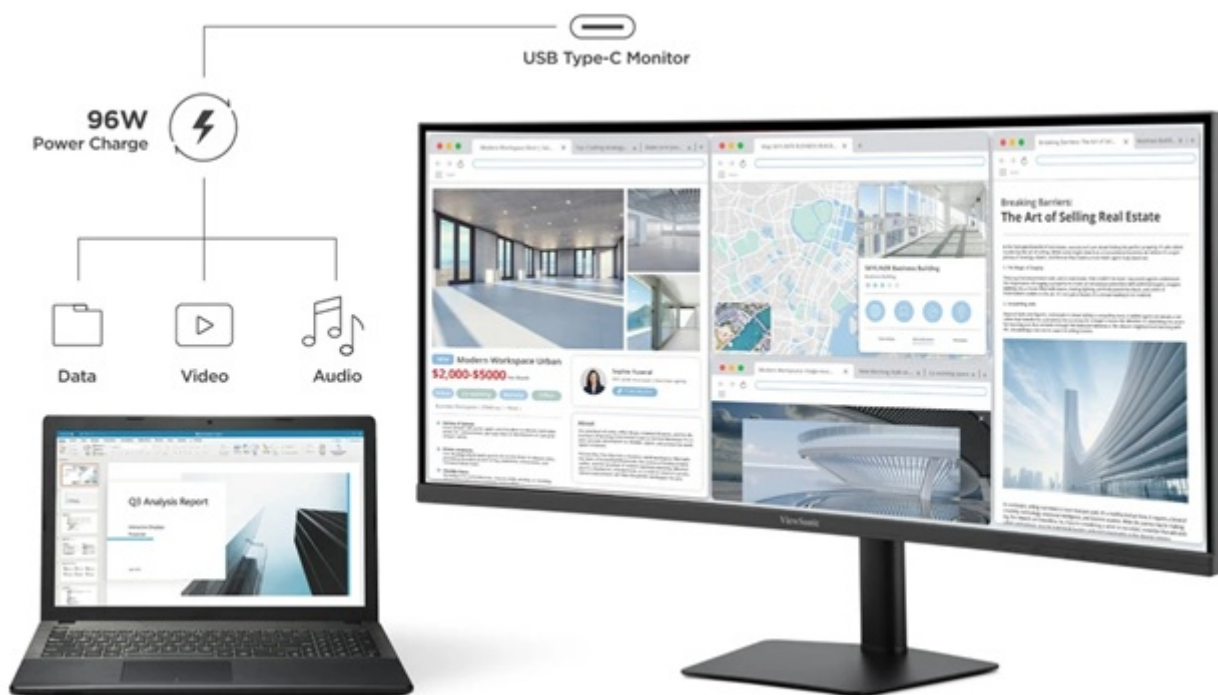

### ViewSonic VA3820C - prohnutý širokoúhlý displej pro maximální produktivitu

**Prohnutý LED monitor ViewSonic VA3820C** pro firemní práci i domácí multimediální zábavu. **Velký displej s úhlopříčkou 37,5"** vám usnadní práci na projektech, činnost s více aplikacemi najednou i sledování multimediálního obsahu. Představuje ideální volbu pro tvorbu moderního pracoviště i multimediálního centra. Jeden kabel, více možností Monitor **ViewSonic VA3820C** disponuje **portem USB typu C**, který představuje elegantní řešení pro přenos videa, zvuku, dat a **výkonné 96W napájení jediným kabelem**.

Výrazně tak zefektivní pracovní postupy a činnost s moderními notebooky. Displej produkuje **obraz v rozlišení WQHD+** na ultraširokoúhlé ploše, Díky tomu podporuje komfortní zážitky ze sledování s jasným a ostrým zobrazením. Současně tento **široký poměr stran 21 : 9 přináší o 35 % více místa na obrazovce** než modely s poměrem stran 16 : 9, takže je ideální volbou pro **multitasking**.

### ViewSonic VA3820C

Prohnutý LED monitor s úhlopříčkou **37,5"** a rozlišením **3840 × 1600** obrazových bodů. Disponuje kontrastním poměrem **2000 : 1**, jasem **300 cd/m<sup>2</sup>**, dobou odezvy **4,785 ms** a podporou **HDR10**. Díky technologii IPS nabízí široké pozorovací úhly **178° horizontálně i vertikálně**. K dispozici jsou **dva porty USB** a univerzální port **USB-C**, který kromě vysokorychlostního přenosu videa a dat umožňuje napájení připojených zařízení až do 96 W. O zvuk se stará **dvojice reproduktorů** s celkovým výkonem **5 W**. Monitor je vybaven **výškově nastavitelným stojanem** a VESA uchycením.

### ZÁKLADNÍ SPECIFIKACE

**Typ panelu:** IPS

**Úhlopříčka:** 37,5"

**Poměr stran:** 21 : 9

**Rozlišení:** 3840 × 1600

**Kontrastní poměr:** 2000 : 1

**Doba odezvy:** 4,785 ms

**Rozhraní:** 2 × HDMI, 1 × DisplayPort, 2 × USB 3.2 Gen1 (USB 3.0), 1 × USB-C, 1 × sluchátkový výstup