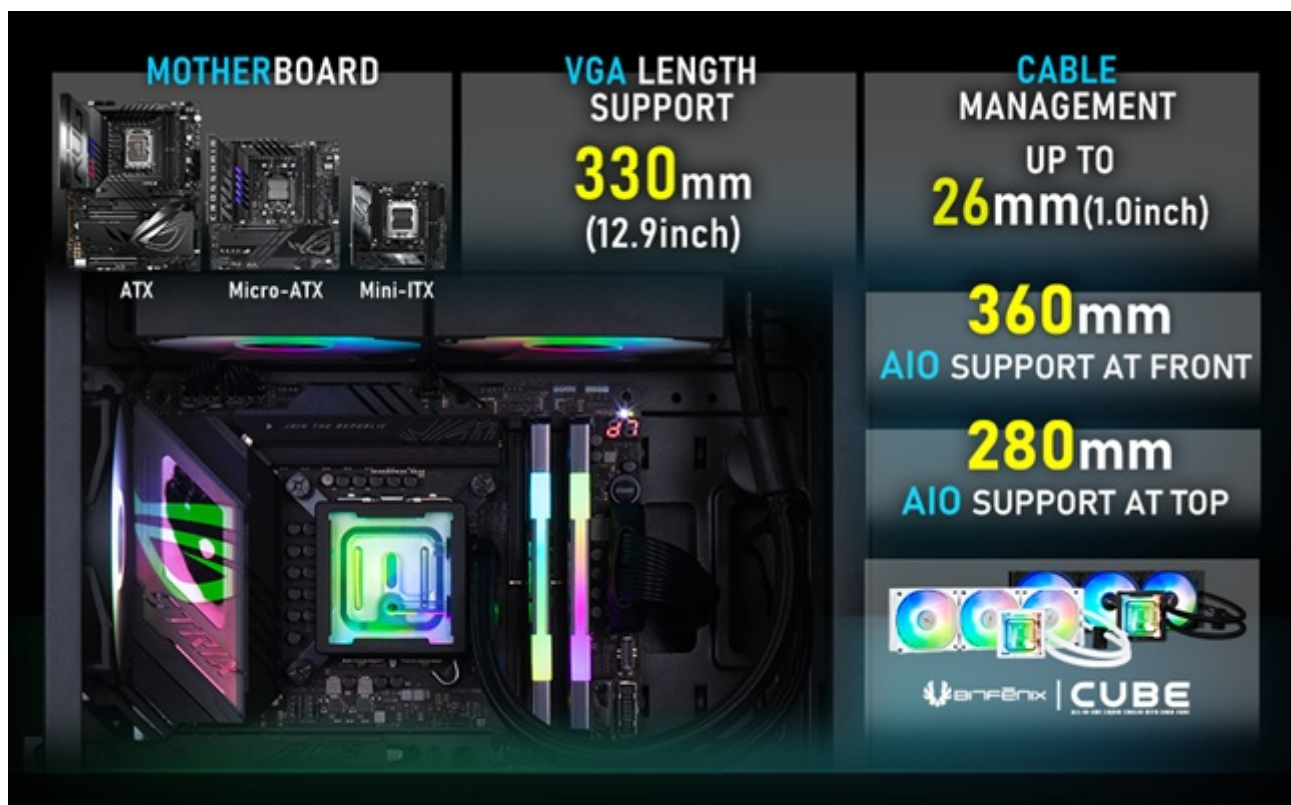

### BitFenix Proton - stylový domov pro váš počítač

**PC skříň BitFenix Proton**, která poskytne potřebný prostor a vybavení pro stavbu herního centra nebo kreativní projektové stanice. Tento model disponuje komfortním prostorem pro uspořádání komponent, aby váš stroj mohl bez kompromisů válcovat nepřátele v on-line světě či pracovat s editačními nástroji, tvořit videa, obrázky a spoustu dalšího. Design a vnitřní uspořádání skříň je navrženo s ohledem na **efektivní chlazení** s pomocí **čtyř předinstalovaných ventilátory o velikosti 120 mm**.

### BitFenix Proton

Herní počítačová skříň nabízí stylovou **prosklenou bočnici** a poloprůhledný přední panel. Skříň je osazena **čtyřmi ventilátory o velikosti 120 mm s FRGB podsvícením**. Potěší také možnost rozšíření o další 2 ventilátory. Důmyslné řešení umožňuje pohodlné umístění **až 360 mm dlouhého výměníku** vodního chlazení na přední straně. Ve skříni je dostatek prostoru pro chladič CPU do výšky až 165 mm a grafickou kartu o délce až 330 mm. Na horním panelu se nachází **dva USB 2.0** porty, jeden port **USB 3.0**, sluchátkový výstup a vstup pro mikrofon. Samozřejmostí jsou také **prachové filtry**. Skříň je dodávána **bez zdroje**.

### ZÁKLADNÍ SPECIFIKACE

**Provedení skříně:** Middle tower

**Interní pozice:** 3 × 2,5", 1 × 3,5"

**Kompatibilita základní desky:** ATX, Micro ATX, Mini ITX

**Zdroj:** bez zdroje

**Konektory na horním panelu:** 1 × USB 3.0, 2 × USB 2.0, 1 × sluchátkový výstup, 1 × vstup pro mikrofon

**Rozměry:** 470 × 373 × 212 mm

**Barva:** černá