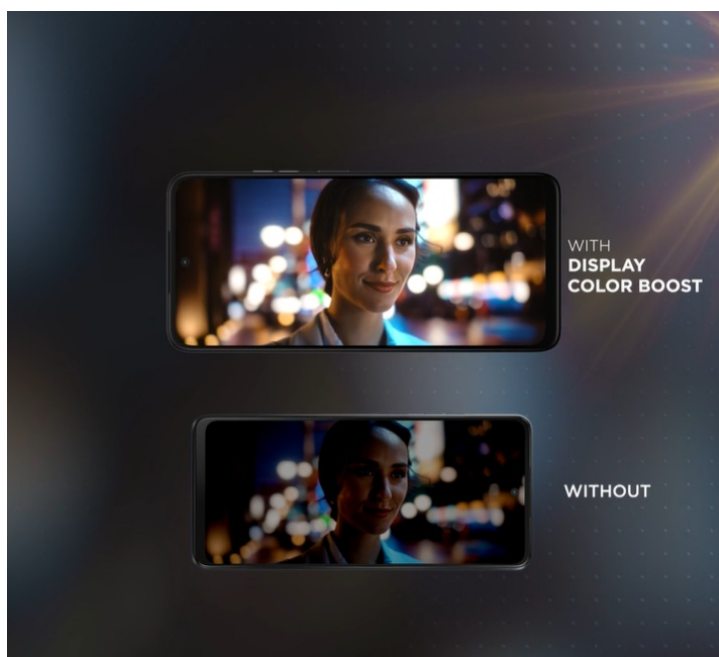

Popis

Motorola Moto G35 - ideální rovnováha výkonu a funkcí pro každý den

Smartphone **Motorola Moto G35** potěší uživatele solidním výkonem, elegantním vzhledem a bohatou nabídkou moderních funkcí. Tento model je vybaven **velkým 6,72" displejem**, který nabízí ostré **Full HD+ rozlišení** a dosahuje **obnovovací frekvence 120 Hz**. Díky tomu zajišťuje plynulé zobrazení a živé multimediální zážitky. Obraz je natolik hladký a displej prostorný, že podpoří komfortní sledování filmů, videí, práci s aplikacemi nebo hraní her.

Výbava obsahuje také **zadní duální fotoaparát s technologií Quad Pixel** a rozlišením 50 + 8 Mpx pro zachycení snímků ve vysoké kvalitě a detailech. **Přední 16Mpx kamera** zase poslouží všem fanouškům selfie momentek a videohovorů. **Baterie s kapacitou 5 000 mAh** zajistí dlouhou výdrž na jedno nabití. Konektivita zahrnuje mimo jiné podporu **sítě 5G** pro svižné stahování velkých objemů dat, plynulé streamování, on-line komunikaci nebo hraní po síti. Mezi další praktické funkce patří například snadné a bezpečné odemknutí pomocí **čtečky otisku prstů** nebo **rozpoznávání obličeje**.