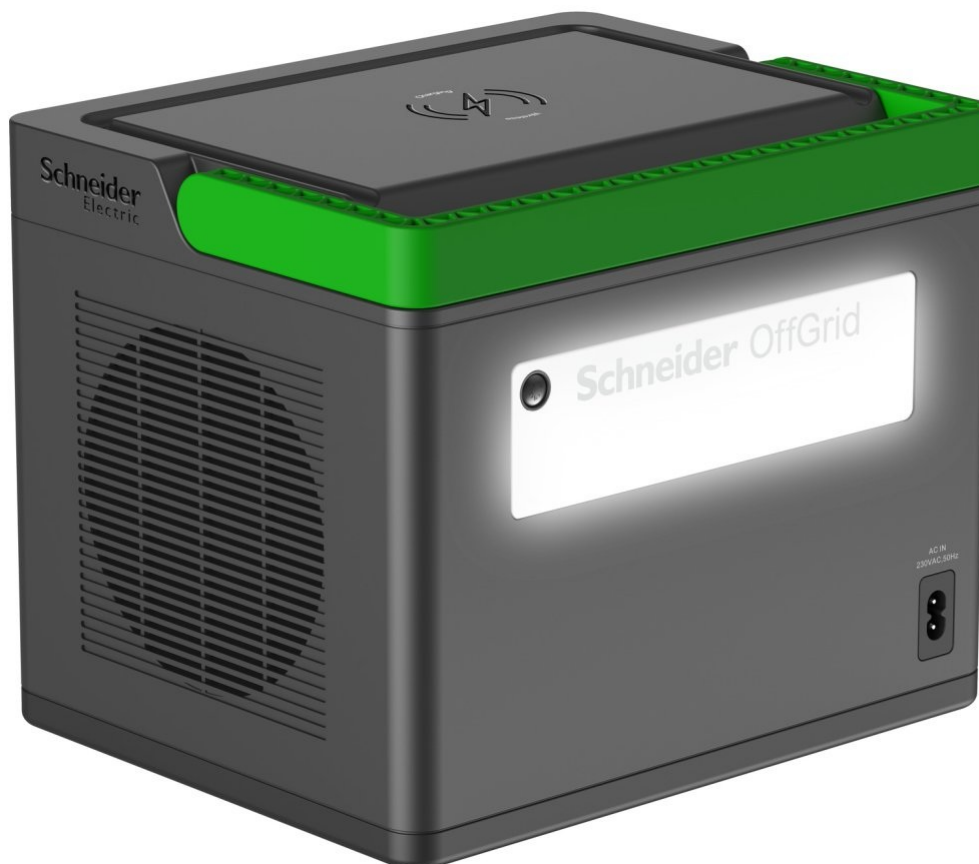

## APC OFFGRID PORTABLE POWER STATION 500

Cena celkem:	<b>12 294 Kč</b> <b>(bez DPH: 10 161 Kč)</b>
Běžná cena:	<b>13 524 Kč</b>
Ušetříte:	<b>1 229 Kč</b>
Kód zboží:	UPSA1232
Part No.:	PPS500-GR
Záruka:	24 měs.
Stav:	Nové zboží

## APC OffGrid Portable Power Station 500 - energie pro každou příležitost

**Nabíjecí stanice APC OffGrid Portable Power Station 500** kompaktních rozměrů, která poslouží jako záložní zdroj energie pro rozmanité potřeby. Uplatní se při kempování, venkovní párty a dalších outdoorových aktivitách, případně v nečekaných a nouzových situacích. Disponuje **kapacitou 517 Wh**, která umožní dlouhodobé a stabilní napájení bez kompromisů. **Nabíjecí stanice APC OffGrid Portable Power Station 500** nabízí řadu portů pro napájení rozmanitých zařízení. Nechybí **trojice portů USB** či **dvojice portů USB-C**, z nichž jeden je s podporou vysokorychlostního napájení **Power Delivery o výkonu 60 W**. Informace o stavu nabití a další informace vám zprostředkuje **LCD displej**.

Přenosnou nabíjecí stanici **APC OffGrid Portable Power Station 500** lze dobít několika způsoby: pomocí přenosného solárního panelu (není součástí balení), napájecí adaptér do sítě a do autozásuvky. Konstrukce se vyznačuje praktickou