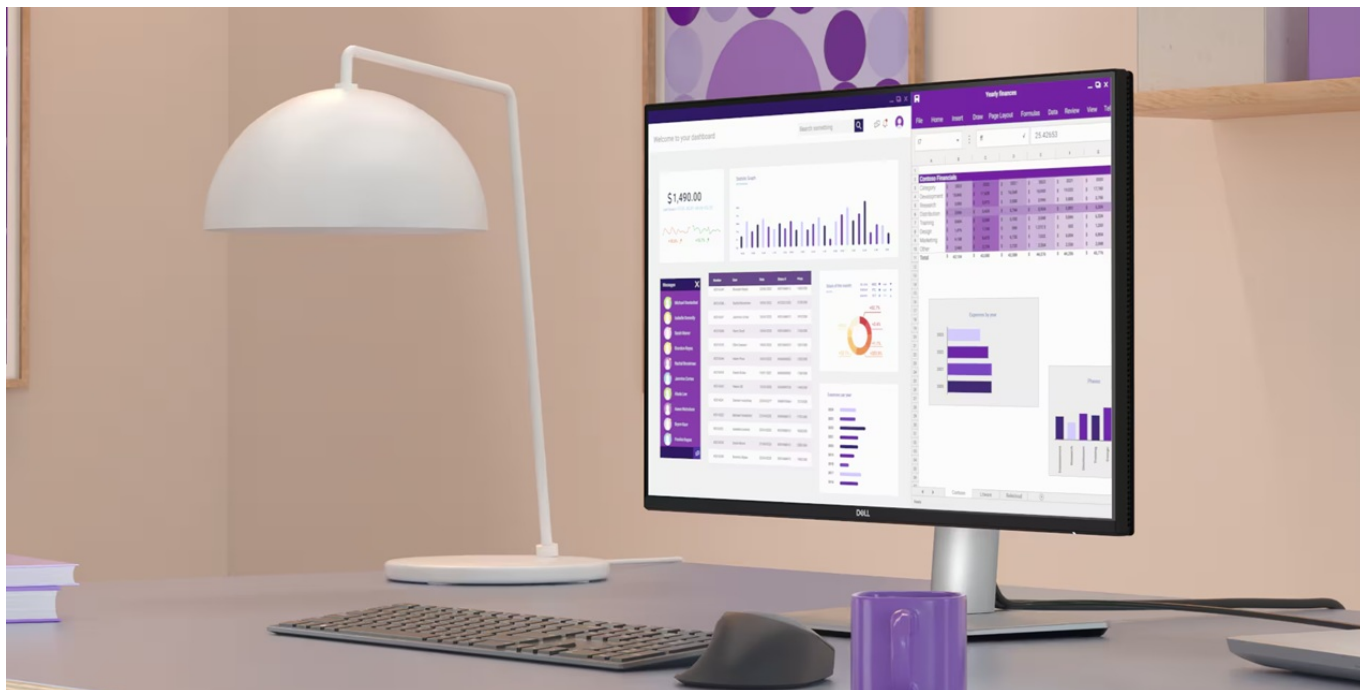

DELL PRO 32 PLUS P3225QE 31,5"

Cena celkem:	14 625 Kč (bez DPH: 12 087 Kč)
Běžná cena:	16 087 Kč
Ušetříte:	1 462 Kč
Kód zboží:	MOND6600
Part No.:	210-BQZY
Záruka:	36 měs.
Stav:	Nové zboží

Popis

4K monitor Dell Pro 32 Plus P3225QE - takhle se na práci musí

Monitor Dell Pro 27 Plus P3225QE představuje výkon a ultra jemné rozlišení v elegantním designu. **Displej s úhlopříčkou 32 palců** vám zprostředkuje optimální plochu pro práci s moderním softwarem, sledování tabulek, dokumentů i multimédií zábavu. Díky **rozlišení 4K Ultra HD** je monitor Dell Pro 32 Plus P3225QE ideální **pro kreativní činnosti, editaci nebo tvorbu digitálního obsahu**. 4K rozlišení je zárukou ostrého obrazu, který zachytí všechny detaily, a díky tomu posune pracovní projekty i multimediální zážitky na další úroveň. **Obnovovací frekvence 100 Hz** zajistí méně blikání a více plynulého pohybu bez rušivých vlivů.

S více porty se to lépe táhne

Potěší také **bohatá konektivita**, která podpoří flexibilní činnost s celou řadou periferních zařízení a připojení různých zdrojů obrazu. K dispozici jsou porty **HDMI** a **DisplayPort**, nároční uživatelé ocení také přítomnost **USB 3.0** nebo **RJ-45** pro přímý a stabilní Ethernet. Nechybí ani praktické řešení **USB-C**, které vám umožní přenášet data nebo video a kompatibilní zařízení napájet výkonem až 90 W, a to jediným kabelem.