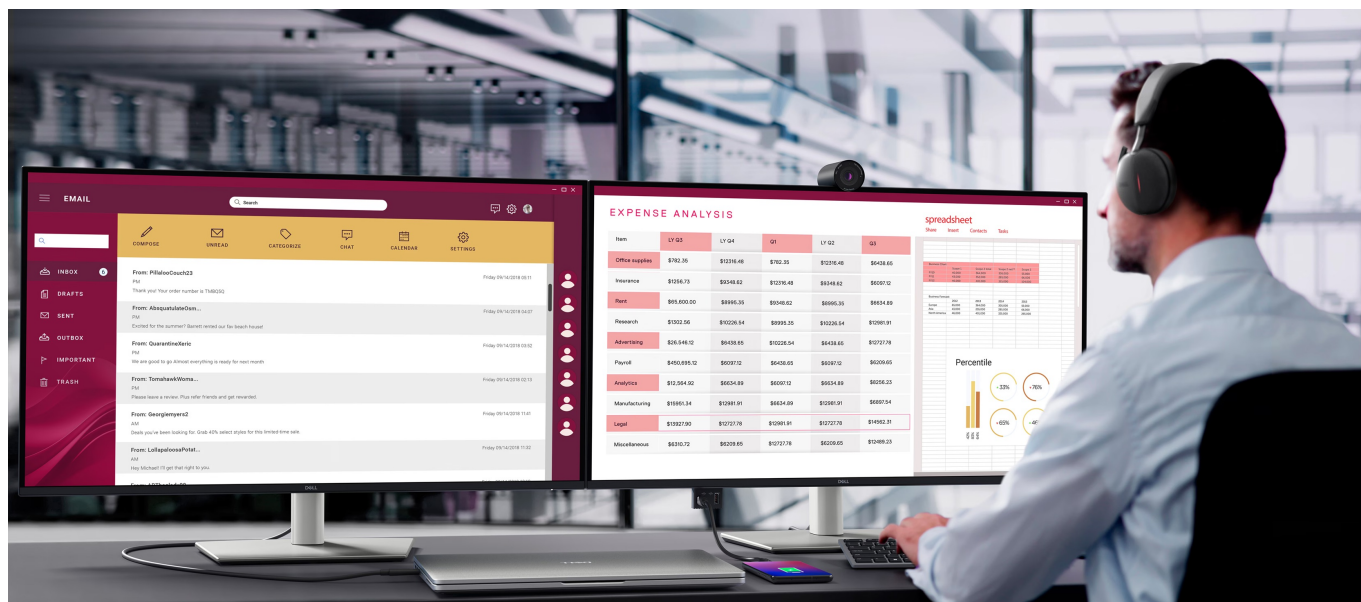

### Monitor Dell Pro 32 Plus P3225DE - takhle se na práci musí

Monitor Dell Pro 32 Plus P3225DE představuje výkon a ultra jemné rozlišení v elegantním designu. **Displej s úhlopříčkou 32 palců** vám zprostředkuje optimální plochu pro práci s moderním softwarem, sledování tabulek, dokumentů i multimédií zábavu. Díky **rozlišení QHD** je monitor Dell Pro 32 Plus P3225QD ideální **pro kreativní činnosti, editaci nebo tvorbu digitálního obsahu**. Quad HD rozlišení produkuje ostrý obraz, který zachytí potřebné detaily, a díky tomu posune vaše pracovní projekty i multimediální zážitky zase o kus dál. **Obnovovací frekvence 100 Hz** zajistí méně blikání a více plynulého pohybu bez rušivých vlivů.

### Dell Pro 32 Plus P3225DE

LED monitor s úhlopříčkou **32"** disponující Quad HD rozlišením **2560 x 1440** obrazových bodů s poměrem stran **16 : 9**. Nabízí jas **350 cd/m<sup>2</sup>**, kontrastní poměr **1500 : 1**, 99% pokrytí sRGB, dobu odezvy **5 ms** a obnovovací frekvenci **100 Hz**. Pozorovací úhly **178° horizontálně i vertikálně** zaručí skvělou viditelnost z jakéhokoliv úhlu. K dispozici jsou také **tři porty USB 3.0**, ethernetový port **RJ-45** a dva porty **USB-C**, z nichž jeden kromě vysokorychlostního přenosu videa a dat umožňuje napájení připojených zařízení až do 90 W. Díky technologii **Daisy Chain** lze jednoduše propojit více monitorů a připojit je k počítači jediným kabelem. Potěší také výškově nastavitelný stojan a funkce **Pivot**, která umožňuje otočení