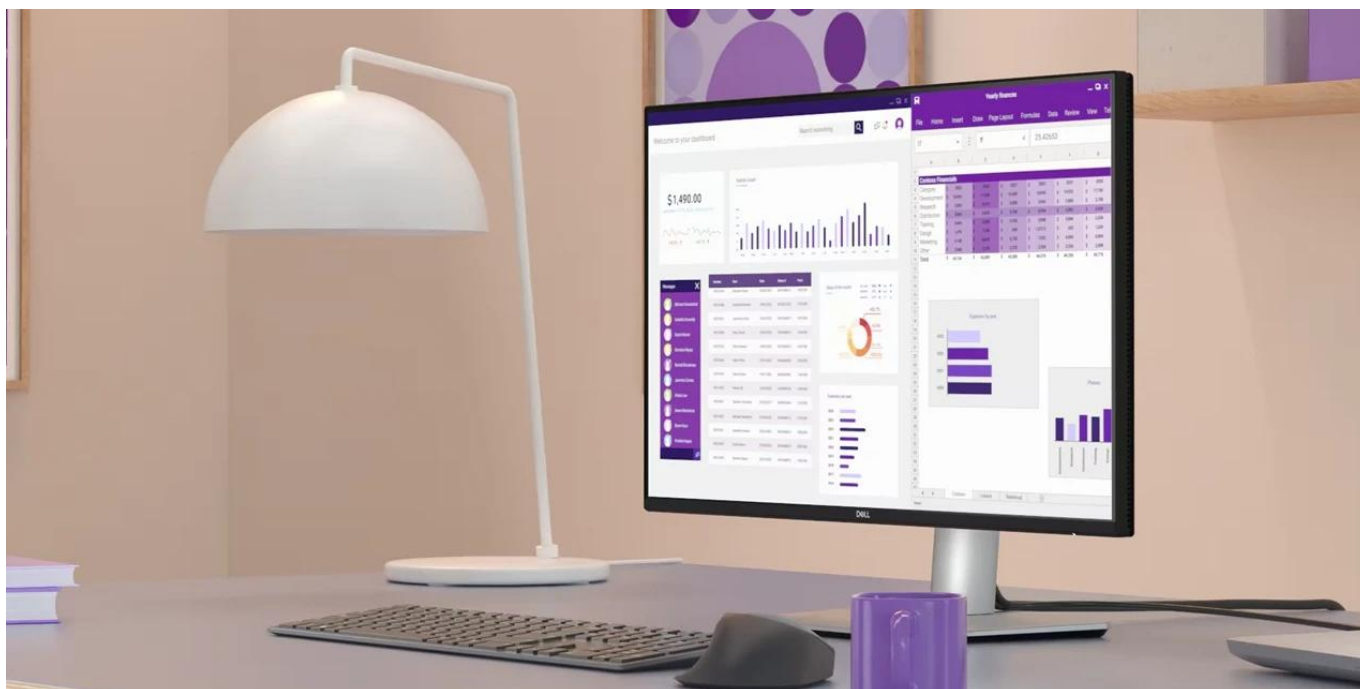

Monitor Dell Pro 27 Plus P2725QE představuje výkon a ultra jemné rozlišení v elegantním designu. Displej s úhlopříčkou 27 palců vám zprostředkuje optimální plochu pro práci s moderním softwarem, sledování tabulek, dokumentů i multimediální zábavu. Díky rozlišení **4K Ultra HD** je monitor **Dell Pro 27 Plus P2725QE** ideální pro kreativní činnosti, editaci nebo tvorbu digitálního obsahu. 4K rozlišení je zárukou ostrého obrazu, který zachytí všechny detaily, a díky tomu posune pracovní projekty i multimediální zážitky na další úroveň. **Obnovovací frekvence 100 Hz** zajistí méně blikání a více plynulého pohybu bez rušivých vlivů.

S více porty se to lépe táhne

Potěší také **bohatá konektivita**, která podpoří flexibilní činnost s celou řadou periferních zařízení a připojení různých zdrojů obrazu. K dispozici jsou porty **HDMI** a **DisplayPort**, nároční uživatelé ocení také přítomnost USB 3.0 nebo RJ-45 pro přímý a stabilní Ethernet. Nechybí ani praktické řešení **USB-C**, které vám umožní přenášet data nebo video a kompatibilní zařízení

Dell Pro 27 Plus P2725QE

LED monitor s úhlopříčkou **27"** disponující 4K Ultra HD rozlišením **3840 × 2160** obrazových bodů s poměrem stran **16 : 9**. Nabízí jas **350 cd/m²**, kontrastní poměr **1500 : 1**, 99% pokrytí sRGB, dobu odezvy **5 ms** a obnovovací frekvenci **100 Hz**. Pozorovací úhly **178° horizontálně i vertikálně** zaručí skvělou viditelnost z jakéhokoliv úhlu. K dispozici jsou také **tři porty USB 3.0**, ethernetový port **RJ-45** a dva porty **USB-C**, z nichž jeden kromě vysokorychlostního přenosu videa a dat umožňuje napájení připojených zařízení až do 90 W. Potěší také výškově nastavitelný stojan a funkce **Pivot**, která umožňuje otočení obrazovky o 90°.

Typ panelu: IPS

Úhlopříčka: 27"

Poměr stran: 16 : 9

Rozlišení: 3840 × 2160 px

Kontrastní poměr: 1500 : 1

Doba odezvy: 5 ms

Rozhraní: 1× HDMI, 1× DisplayPort, 2× USB-C 3.2 Gen1, 3× USB 3.2 Gen1 (USB 3.0), 1× RJ-45