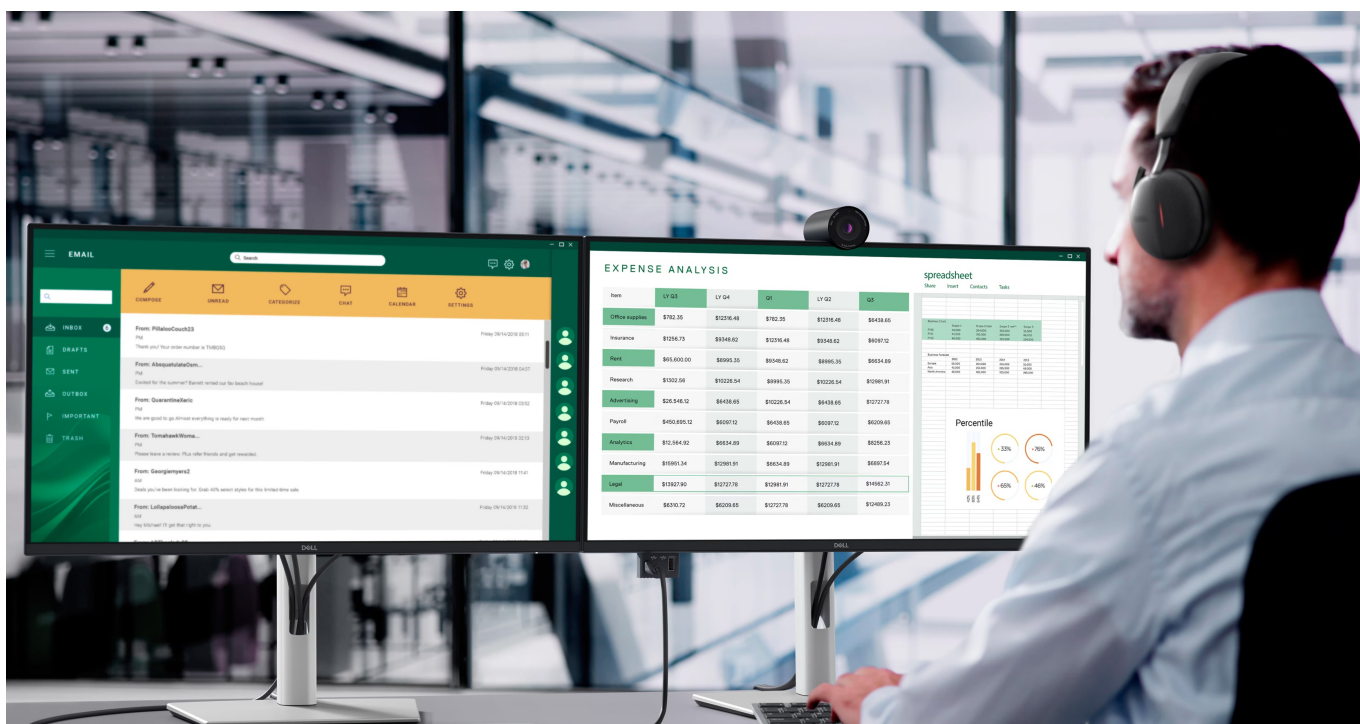

### Dell Pro 27 Plus P2725DE - komfortní pohled na tabulky i multimédia

**Monitor Dell Pro 27 Plus P2725DE** je připraven na jakýkoli úkol. Přináší 24palcový displej, na kterém zobrazíte pracovní povinnosti i multimédia pro každodenní zábavu. Obrazovka nabízí obraz v **QHD rozlišení**, díky čemuž vykresluje obsah ostře a s velkou mírou detailů. **Technologie IPS** zajišťuje široké pozorovací úhly, díky kterým můžete obsah sledovat pohodlně i při pohledu ze stran. Díky **99% pokrytí sRGB** je zajištěno přesné a konzistentní podání barev.

## Dell Pro 27 Plus P2725DE

LED monitor s úhlopříčkou **27"** disponující Quad HD rozlišením **2560 × 1440** obrazových bodů s poměrem stran **16 : 9**. Nabízí jas **350 cd/m<sup>2</sup>**, kontrastní poměr **1500 : 1**, 99% pokrytí sRGB, dobu odezvy **5 ms** a obnovovací frekvenci **100 Hz**. Pozorovací úhly **178° horizontálně i vertikálně** zaručí skvělou viditelnost z jakéhokoliv úhlu. K dispozici jsou také **tři porty USB 3.0**, ethernetový port **RJ-45** a dva porty **USB-C**, z nichž jeden kromě vysokorychlostního přenosu videa a dat umožňuje napájení připojených zařízení až do 90 W. Díky technologii **Daisy Chain** lze jednoduše propojit více monitorů a připojit je k počítači jediným kabelem. Potěší také výškově nastavitelný stojan a funkce **Pivot**, která umožňuje otočení obrazovky o 90°.