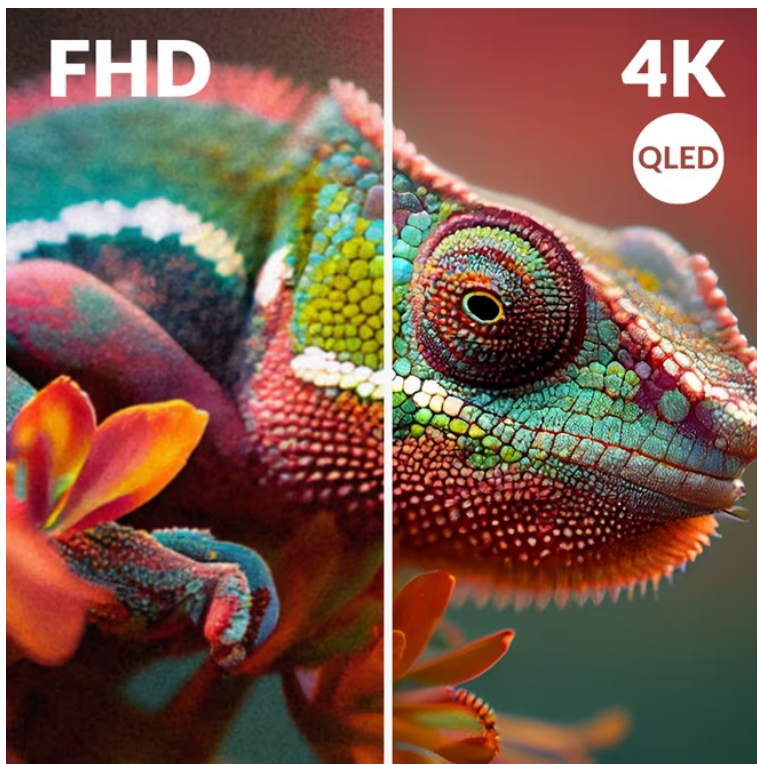

### Chytrá TV Strong SRT50UG8773C - strhující 4K obraz a chytré funkce

**Smart TV Strong SRT50UG8773C** promění váš domov v moderní centrum multimediální zábavy. Nabízí velkou **obrazovku s úhlopříčkou 50 palců**, na které uvidíte každý detail. Ultra jemné 4K rozlišení podporuje mimořádně ostrý obraz, který si vychutnáte do nejmenších drobností. **Inovativní QLED technologie** se pyšní bohatými a zářivými barvami, které dají vyniknout každé filmové scéně. O audio se starají zabudované **reproduktory s technologií Dolby Atmos**, které vás obklopí zvukem a umožní vám zachytit každé slovo v dialogu i tichý šepot.

### **Strong SRT50UG8773C**

**Smart QLED** televizor nabízí úhlopříčku **50"** a **4K Ultra HD** rozlišení 3840 × 2160 obrazových bodů. Pro příjem televizního vysílání je připraven **DVB-T2/S2/C** tuner s podporou dekódování **H.265/ HEVC**. Připojení k internetu lze realizovat jak drátově pomocí **RJ-45** portu, tak bezdrátově skrze technologii **Wi-Fi**. Pro přehrávání multimédií je možné využít **dva USB porty** a o zvuk se starají integrované reproduktory s celkovým výkonem **20 W**. Mezi další přednosti patří podpora **HDR10** a **Google Assistant**. Jako operační systém byl zvolen **Android 14**.

**Barva:** černá-stříbrná