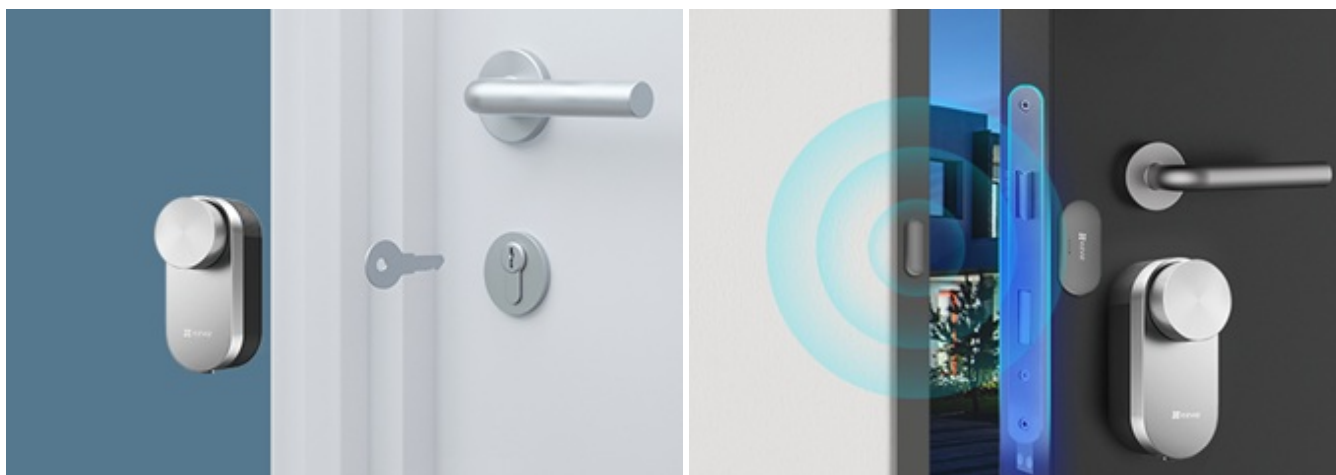

## Chytrý zámek EZVIZ DL01 Pro - jednoduchá instalace, maximální bezpečnost

Bezpečný a jednoduchý vstup do místnosti bez použití klíče? S **chytrým dveřním zámkem EZVIZ DL01 Pro** a klávesnicí je to naprostá samozřejmost. Stylový a na pohled elegantní zámek je navržen **pro bezklíčový vstup**. **Kovová konstrukce** zajišťuje pevnost, odolnost a skvěle splyne s designem všech moderních dveří.

## EZVIZ DL01 Pro chytrý dveřní zámek + klávesnice DL01CP

Set chytrého zámku a bezdrátové klávesnice.

**Chytrý dveřní zámek** v minimalistickém šedém provedení dokonale zabezpečí vchod a umožní odemknout či zamknout dveře pouhým kliknutím v **mobilní aplikaci**. Další možností je zadání **bezpečnostního kódu** nebo přiložení **bezkontaktní karty** na **bezdrátovou klávesnici**, která je součástí balení. Klávesnice je **voděodolná dle IP65** a v případě pokusu o její odstranění spustí hlasitý alarm. Dále je vybavena prostředním **tlačítkem s funkcí zvonku**, po jehož stisknutí začne zvonit chytrý zámek uvnitř.

Zařízení se instaluje přímo **na původní zámek se zasunutým klíčem**, není nutný žádný zásah do mechanismu zámku. Poté už probíhá otáčení klíčem automaticky, v případě potřeby je ale možné zámek odemknout **manuálně pomocí tlačítka**. Z venkovní strany se pak jeví jako zcela obyčejný zámek a **lze jej odemknout i klíčem**. Komunikace zámku s chytrým telefonem a klávesnicí probíhá bezdrátově pomocí **Bluetooth**. Pro připojení k chytré bráně EZVIZ A3 (není součástí) a následné začlenění do chytré domácnosti využívá technologii **Zigbee**. Napájení klávesnice i zámku mají na starost **AA baterie**.