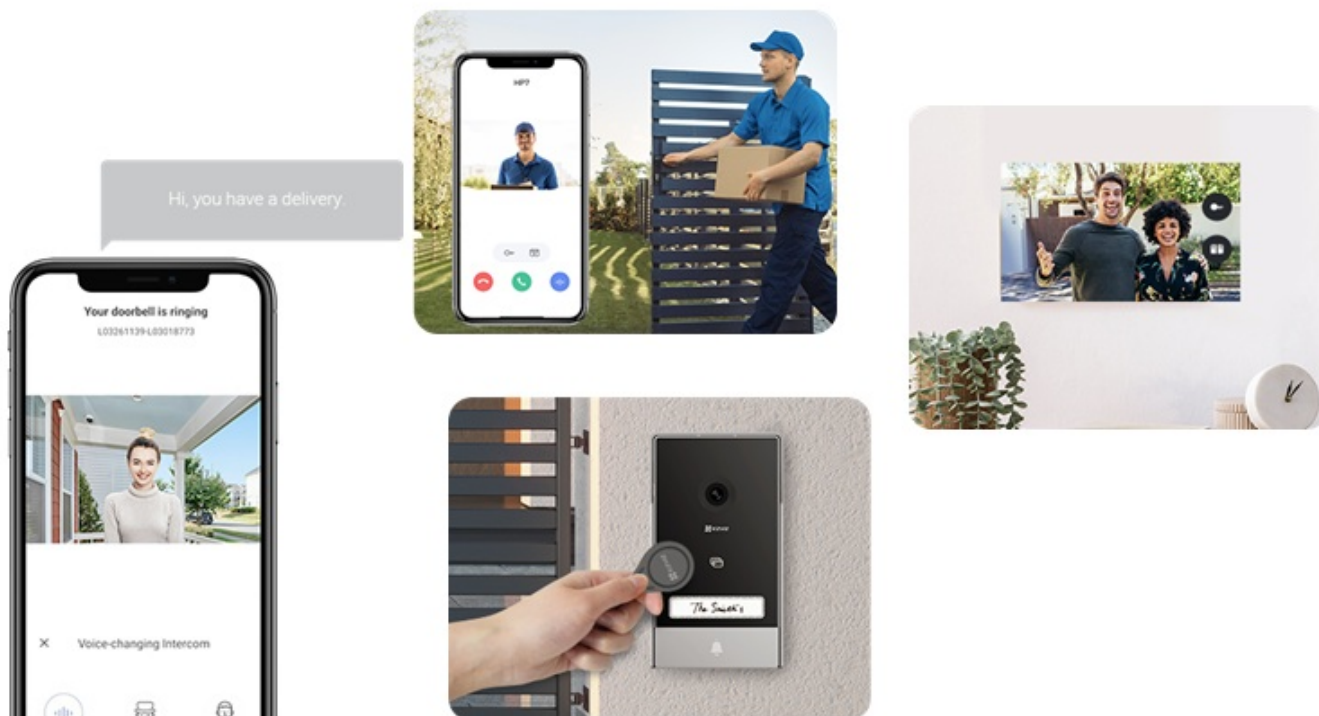

Popis

EZVIZ HP7 2-Entry Kit - zabezpečení domova dnes i v budoucnu

Sada dvou dveřních stanic EZVIZ HP7 2 představuje chytré a elegantní řešení pro bezpečný přístup do vaší domácnosti. Interkom podporuje připojení k internetu a vzdálený přístup pomocí aplikace. Obsahuje **videotelefon**, který umožní komfortní prohlížení, komunikaci a udělování přístupu návštěvníkům. Je vybaven **dotykovou obrazovkou**, která umožní nastavení a správu venkovního dveřního telefonu.

Spolupracuje s **venkovní kamerou**, která dokáže nahrávat videa ve **vysokém rozlišení 2K** a přichozí osoby detekuje formou mobilních oznámení v reálném čase. Samozřejmostí je **zabudovaný mikrofon a reproduktor** pro obousměrnou komunikaci. Zařízení **EZVIZ HP7 2** je tak vhodné pro instalaci ve vilách, rozlehlých domech a dalších moderních nemovitostech. Součástí setu jsou také **vstupní čipy**, které po přiložení ke čtečce umožní snadný přístup návštěvníků.

EZVIZ HP7 2-Entry Kit

Set **dvou dveřních stanic** (interkomů) se čtečkou RFID čipů, **7" bytového monitoru** a příslušenství.

Dveřní stanice jsou vybaveny **jedním zvonkem** a kamerou s rozlišením **2048 x 1296 px**. Úhel záběru kamery je **162°** diagonálně. Pro přenos obrazu je používán kodek **H.265**. Samozřejmostí je integrovaný mikrofon, reproduktor a čtečka přístupových čipů **RFID**. Připojení zvonku je realizováno 2drátově. **Dotykový 7" monitor** lze připojit pomocí Wi-Fi a disponuje **microSD slotem**. Vzdálené **ovládání přes aplikaci**, **povrchová montáž**, odolnost vůči nepříznivým vlivům dle certifikace **IP65**. Z chytrých funkcí je k dispozici například **detekce lidské postavy**, možnost vygenerování dočasného návštěvnického kódu či volitelná funkce změny hlasu pro zachování soukromí při komunikaci.