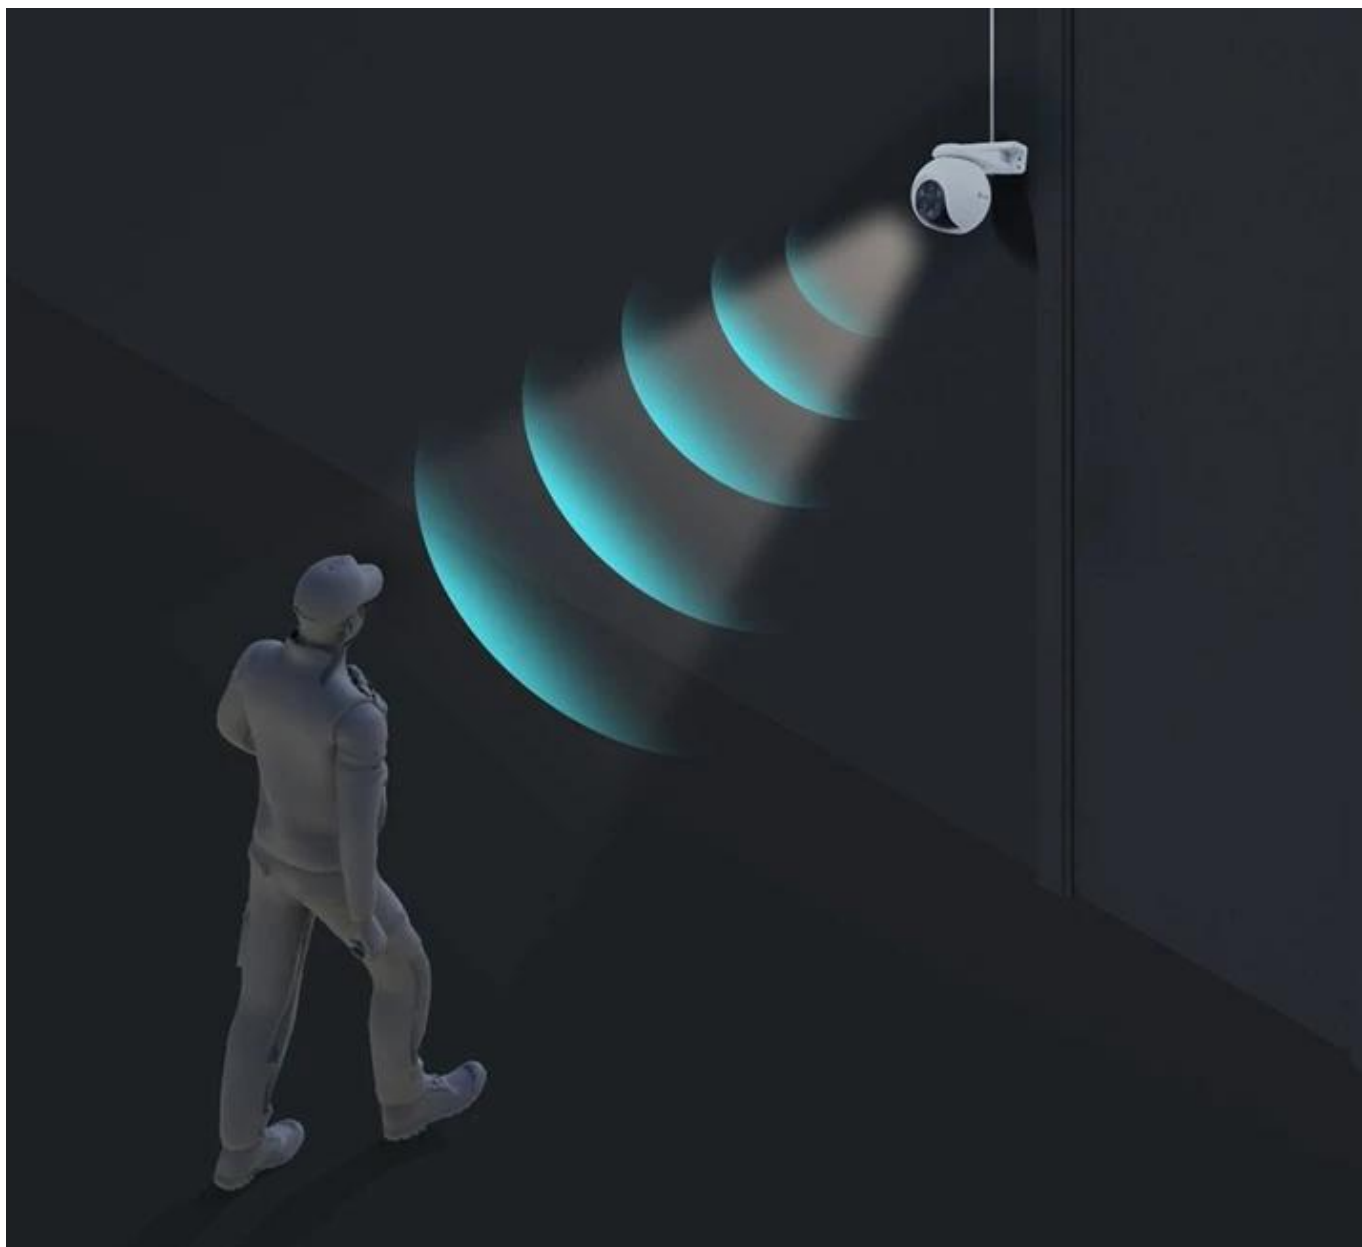

**Venkovní IP kamera EZVIZ H80f Multi 2K+** disponuje integrovanou umělou inteligencí, která slouží k efektivní detekci osob, vozidel a následnému **sledování (Auto-Tracking)**. V případě narušení prostoru se aktivuje systém odstrašení v podobě stroboskopického světla a zvukového alarmu. Součástí výbavy kamery EZVIZ H80f Multi 2K+ je zabudovaný **reproduktor a mikrofon pro obousměrnou komunikaci**. Své uplatnění tak najde i ve vnitřní prostoru.

### EZVIZ H80f Multi 2K+

Venkovní IP kamera nabízí **tři snímače 1/3" CMOS** s rozlišením **3 × 4 Mpx**. Každý je tak schopný snímat video v rozlišení 2560 × 1440 bodů. Pro případ zhoršených světelných podmínek je přítomen **IR přísvit** do vzdálenosti **30 m** a bílý LED přísvit do vzdálenosti **20 m** pro pořizování barevných záznamů v noci. Kompresce **H.265/H.264** snižuje nároky na přenos dat a úložiště. Natočené záznamy je možné ukládat na **microSD kartu** do kapacity až 512 GB, nebo odesílat na cloudové úložiště (na základě předplatného). **Aktivní zastrašení** v podobě stroboskopického světla a zvukového alarmu pak varuje případné narušitele. Propojení kamery pomocí aplikace v mobilním zařízení umožní pohodlný vzdálený přístup, pořizování záznamů či fotografií nebo upozornění v případě **detekce pohybu**. Mezi další užitečné funkce patří například **rozpoznávání lidské postavy a vozidla** pomocí umělé inteligence, přizpůsobitelná oblast detekce pohybu, integrovaný **reproduktor a mikrofon** či sledování pohybující se postavy (Auto-Tracking). Připojení lze jednoduše realizovat jak drátově prostřednictvím **RJ-45** konektoru, tak bezdrátově skrze **Wi-Fi**. Díky voděodolnému krytu dle **IP67** nabízí jak vnitřní, tak i venkovní možnost použití. Přímo v aplikaci navíc můžete s kamerou pohodlně otáčet o **až 340°** horizontálně a **až 70°** vertikálně.