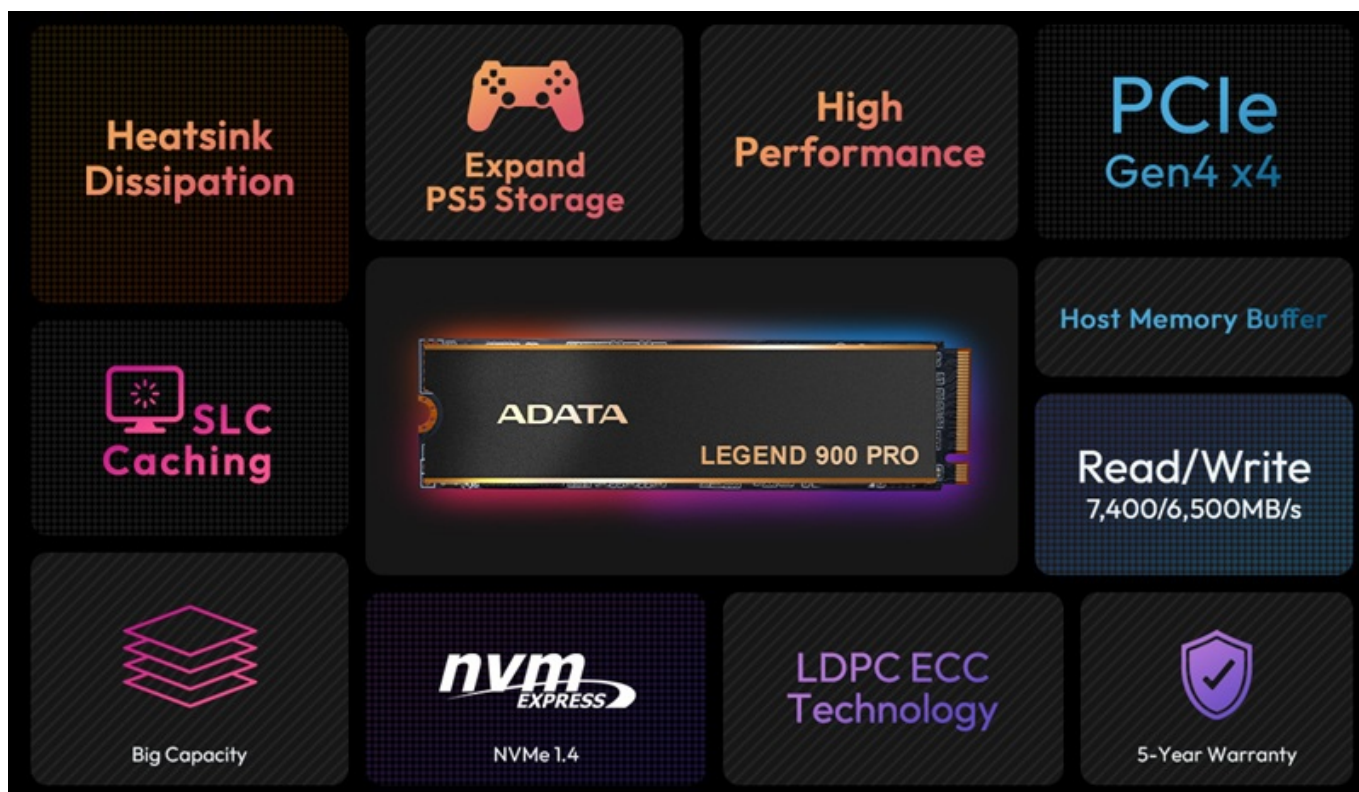

Formát SSD disku umožňuje **instalaci do konzole PS5** a rozšířit její úložiště o **1 TB**. Díky tomu efektivně vyřeší problém s nedostatkem úložiště a do své knihovny snadno stáhnete velké množství titulů čítající desítky GB. Současně podporuje také vysokorychlostní a plynulé herní zážitky, které jsou pro herní fanoušky zkrátka nutnost.