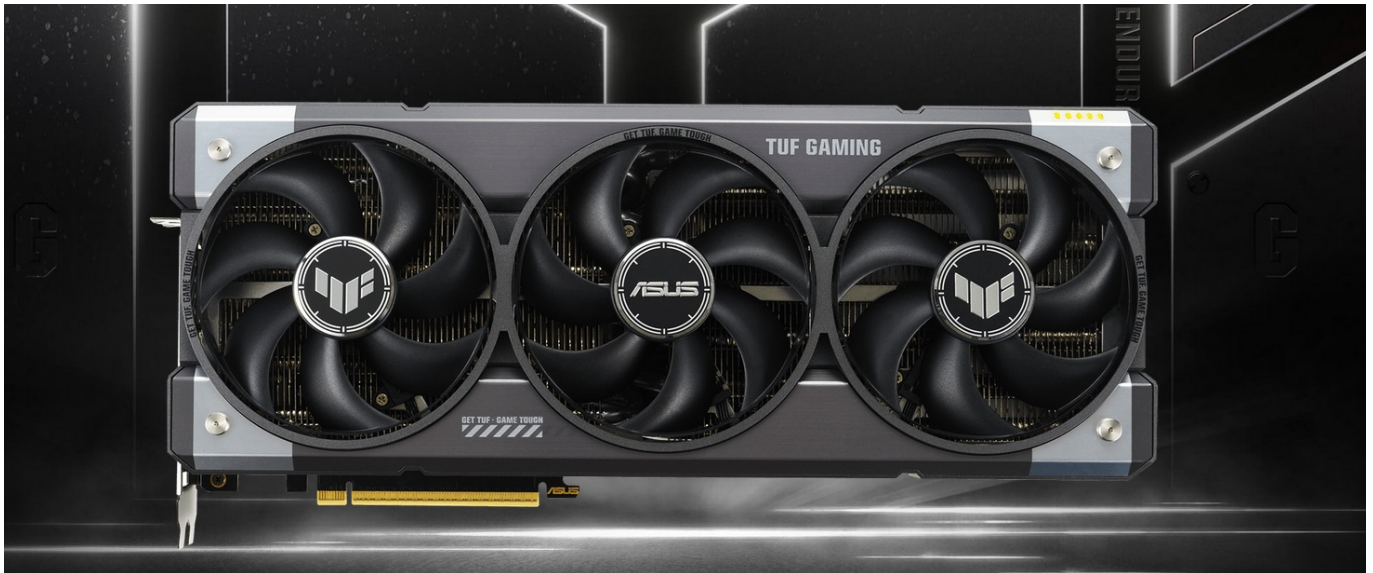

## ASUS TUF GAMING GeForce RTX 5070 OC - odolnost a výkon bez kompromisů

Grafická karta **ASUS TUF GAMING GeForce RTX 5070 OC** je připravena být nejlepší. Disponuje vylepšeným chlazením i napájením, takže si poradí s jakoukoli zátěží, která se na ni chystá. Kromě toho se vyznačuje také posíleným designem – **speciálním kovovým exoskeletem**, který zajišťuje mimořádnou pevnost a odolnost. Je poháněna **architekturou NVIDIA Blackwell** a obsahuje nepřeberné množství technologií jak pro hráče, tak tvůrce obsahu.