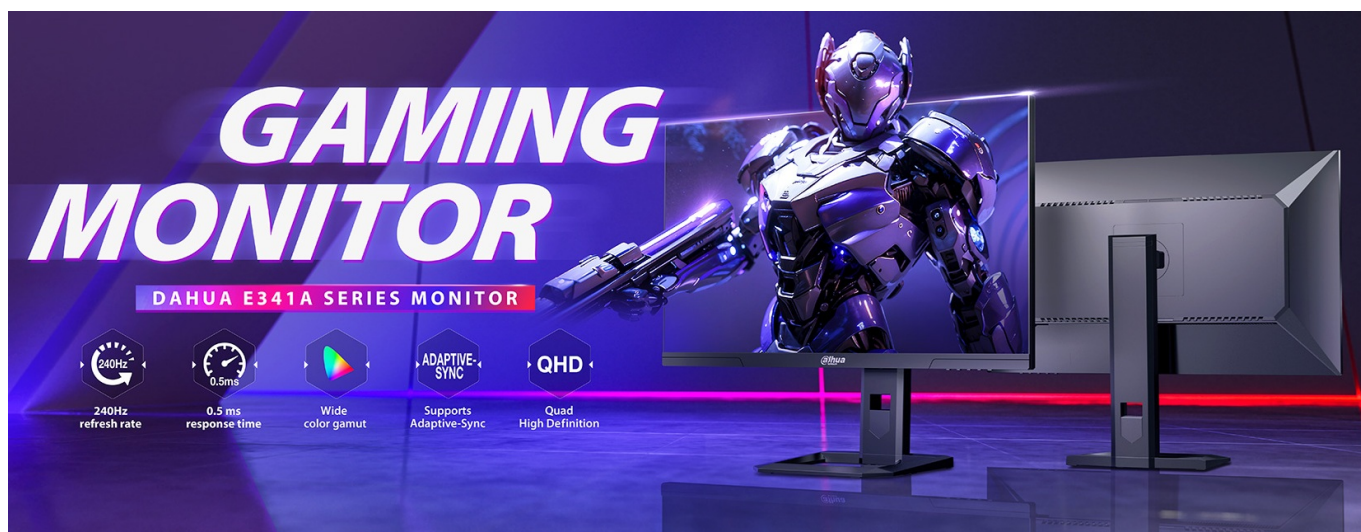

### Dahua LM27-E341A - displej pro gaming a další multimédia

**Herní monitor Dahua LM27-E341A**, který vás zvláká na pohlcující gamingovou i multimediální zábavu. Displej se vyznačuje designem s tenkými rámečky a **úhlopříčkou 27"**. Je extra prostorný pro zobrazení her, dalších multimédií i PC aplikací. U hráčů hraje prim především rychlost. Proto **monitor Dahua LM27-E341A** disponuje **240Hz obnovovací frekvencí** a **ultra nízkou dobou odezvy 0,5 ms**, díky čemuž vykresluje obsah jasně, hladce a s plnými detaily **QHD rozlišení**.

Ve spojení s technologií **Adaptive-Sync** produkuje obraz bez sekání a trhání, což oceníte v každé akční pasáži. Samozřejmostí jsou rovněž bohaté barvy. Díky širokým pozorovacím úhlům **IPS panelu** můžete komfortně sledovat veškerý obsah bez zkreslení barev i při pohledu ze stran.

**Technologie pro snížení modrého světla** chrání vaše oči a umožní komfortní gaming po velmi dlouhou dobu a v nočních hodinách. Monitor obsahuje **8 přednastavených režimů** pro různé herní žánry nebo multimediální využití. Každý uživatel si tak přijde na své, ať už dává přednost kompetitivním střílečkám, RPG, MOBA hrám, užívá si filmy nebo chce třeba pohodlně číst dokumenty.

## Dahua LM27-E341A

Herní LED monitor s úhlopříčkou **27"** nabízející QHD rozlišení **2560 × 1440** obrazových bodů s poměrem stran 16 : 9. Disponuje kontrastním poměrem **1000 : 1**, jasem **300 cd/m<sup>2</sup>**, dobou odezvy **0,5 ms** a pokrytím 95 % DCI-P3. Použitá technologie **IPS** poskytuje široké pozorovací úhly **178° horizontálně i vertikálně**. Díky obnovovací frekvenci **240 Hz** a technologii **Adaptive-Sync** vám při hraní neunikne jediný detail. Monitor je vhodný i pro instalaci na stěnu díky standardu **VESA 100 × 100 mm**.