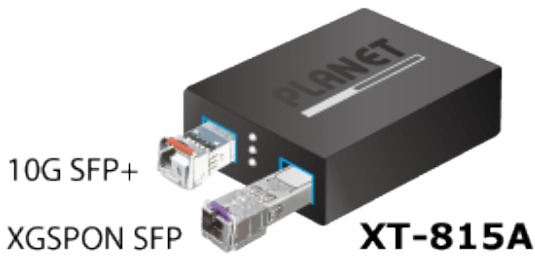

PLANET XT-815A

Cena celkem:	3 498 Kč
	(bez DPH: 2 891 Kč)
Běžná cena:	3 848 Kč
Ušetříte:	350 Kč
Kód zboží:	NETPLA2579
Part No.:	XT-815A
Záruka:	26 měs.
Stav:	Nové zboží

Popis

PLANET XT-815A

2portový konvertor 10G/2,5G/1GBASE-X a 100BASE-FX SFP+ určený pro sítě vyžadující vysokorychlostní přenos po optické kabeláži. Model XT-815A je vhodný pro páteřní podnikové, nemocniční, univerzitní a telekomunikační infrastruktury a poskytuje robustní výkon a všestrannost pro širokou škálu aplikací.

Zařízení poskytuje vysoký výkon s **propustností 40 Gbps** a podporou **jumbo frames až 12K**, což umožňuje bezproblémové zpracování velkého datového provozu. Navíc tabulka adres **MAC 4K** a funkce **VLAN pass-through** zvyšují efektivitu správy sítě. Provozní teplota je **0 až 50 °C**.

ZÁKLADNÍ SPECIFIKACE

Fyzické vlastnosti:

Porty: 2x SFP+ 10G/2,5G/1GBASE-X, 100BASE-FX

Technologie přepínání: Store-and-forward

Podpora přenosu: Jumbo Frame 12K

Propustnost: sběrnice 40 Gbps

Tabulka záznamů: 4K MAC adres

Hmotnost: 195 g

L2 Funkce:

Priorizace provozu QoS: 8úrovňová priorita přepínání (802.1p)

Podpora VLAN: 802.1Q

Flow Control:

Half duplex: zpětný tlak eliminuje ztrátu paketů

Full duplex: podpora IEEE 802.3x pro efektivní řízení toku