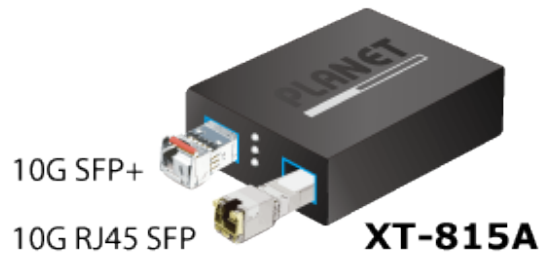

PLANET XT-815A

Cena celkem:	3 498 Kč
	(bez DPH: 2 891 Kč)
Běžná cena:	3 848 Kč
Ušetříte:	350 Kč
Kód zboží:	NETPLA2579
Part No.:	XT-815A
Záruka:	26 měs.
Stav:	Nové zboží

Popis

PLANET XT-815A

2portový konvertor 10G/2,5G/1GBASE-X a 100BASE-FX SFP+ určený pro sítě vyžadující vysokorychlostní přenos po optické kabeláži. Model XT-815A je vhodný pro páteřní podnikové, nemocniční, univerzitní a telekomunikační infrastruktury a poskytuje robustní výkon a všestrannost pro širokou škálu aplikací.

ZÁKLADNÍ SPECIFIKACE

Fyzické vlastnosti:

Porty: 2x SFP+ 10G/2,5G/1GBASE-X, 100BASE-FX

Technologie přepínání: Store-and-forward

Podpora přenosu: Jumbo Frame 12K

Propustnost: sběrnice 40 Gbps

Tabulka záznamů: 4K MAC adres

Hmotnost: 195 g

L2 Funkce:

Priorizace provozu QoS: 8úrovňová priorita přepínání (802.1p)

Podpora VLAN: 802.1Q

Flow Control:

Half duplex: zpětný tlak eliminuje ztrátu paketů

Full duplex: podpora IEEE 802.3x pro efektivní řízení toku