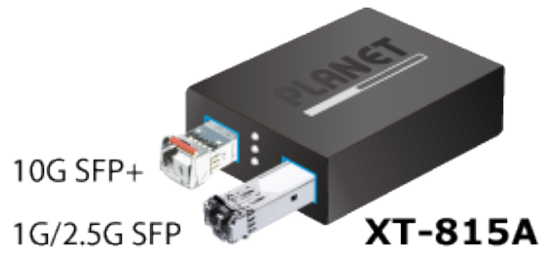

PLANET XT-815A

Cena celkem:	3 498 Kč
	(bez DPH: 2 891 Kč)
Běžná cena:	3 848 Kč
Ušetříte:	350 Kč
Kód zboží:	NETPLA2579
Part No.:	XT-815A
Záruka:	26 měs.
Stav:	Nové zboží

Popis

PLANET XT-815A

2portový konvertor 10G/2,5G/1GBASE-X a 100BASE-FX SFP+ určený pro sítě vyžadující vysokorychlostní přenos po optické kabeláži. Model XT-815A je vhodný pro páteřní podnikové, nemocniční, univerzitní a telekomunikační infrastruktury a poskytuje robustní výkon a všestrannost pro širokou škálu aplikací.

ZÁKLADNÍ SPECIFIKACE

Fyzické vlastnosti:

Porty: 2x SFP+ 10G/2,5G/1GBASE-X, 100BASE-FX

Technologie přepínání: Store-and-forward

Podpora přenosu: Jumbo Frame 12K

Propustnost: sběrnice 40 Gbps

Tabulka záznamů: 4K MAC adres

Hmotnost: 195 g

L2 Funkce:

Priorizace provozu QoS: 8úrovňová priorita přepínání (802.1p)

Podpora VLAN: 802.1Q

Flow Control:

Half duplex: zpětný tlak eliminuje ztrátu paketů

Full duplex: podpora IEEE 802.3x pro efektivní řízení toku