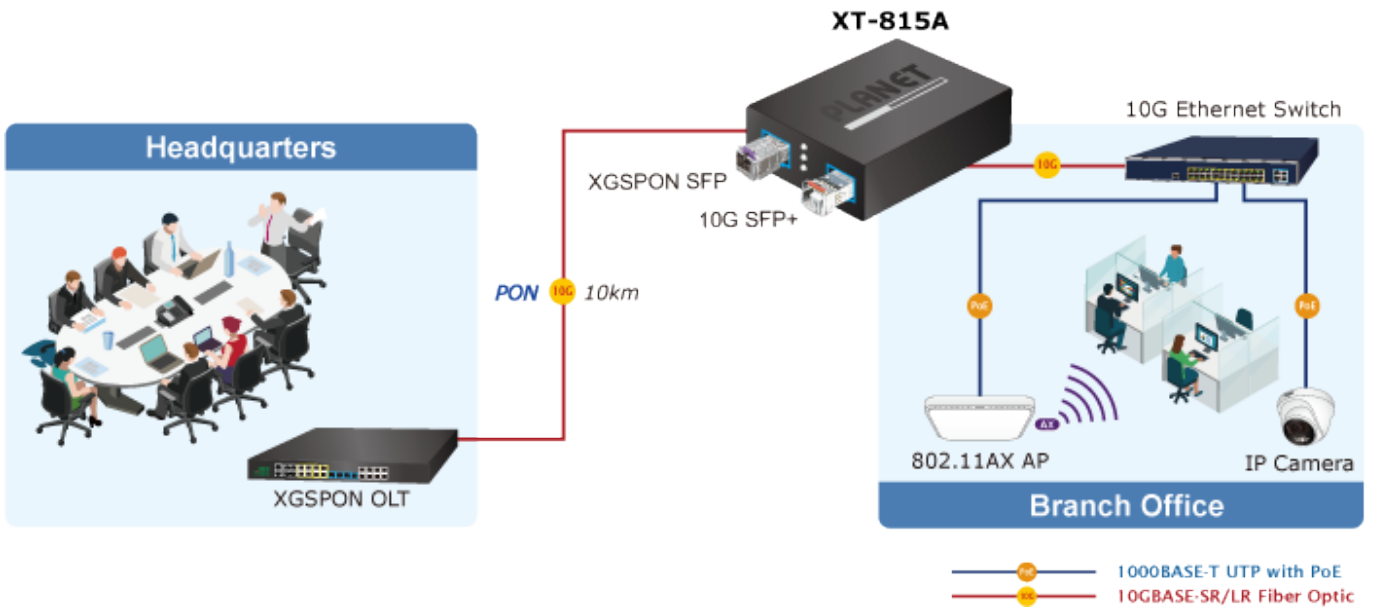

Zařízení poskytuje vysoký výkon s **propustností 40 Gbps** a podporou **jumbo frames až 12K**, což umožňuje bezproblémové zpracování velkého datového provozu. Navíc tabulka adres **MAC 4K** a funkce **VLAN pass-through** zvyšují efektivitu správy sítě. Provozní teplota je **0 až 50 °C**.

ZÁKLADNÍ SPECIFIKACE

Fyzické vlastnosti:

Porty: 2x SFP+ 10G/2,5G/1GBASE-X, 100BASE-FX

Technologie přepínání: Store-and-forward

Podpora přenosu: Jumbo Frame 12K

Propustnost: sběrnice 40 Gbps

Tabulka záznamů: 4K MAC adres

Hmotnost: 195 g

L2 Funkce:

Priorizace provozu QoS: 8úrovňová priorita přepínání (802.1p)

Podpora VLAN: 802.1Q

Flow Control:

Half duplex: zpětný tlak eliminuje ztrátu paketů

Full duplex: podpora IEEE 802.3x pro efektivní řízení toku