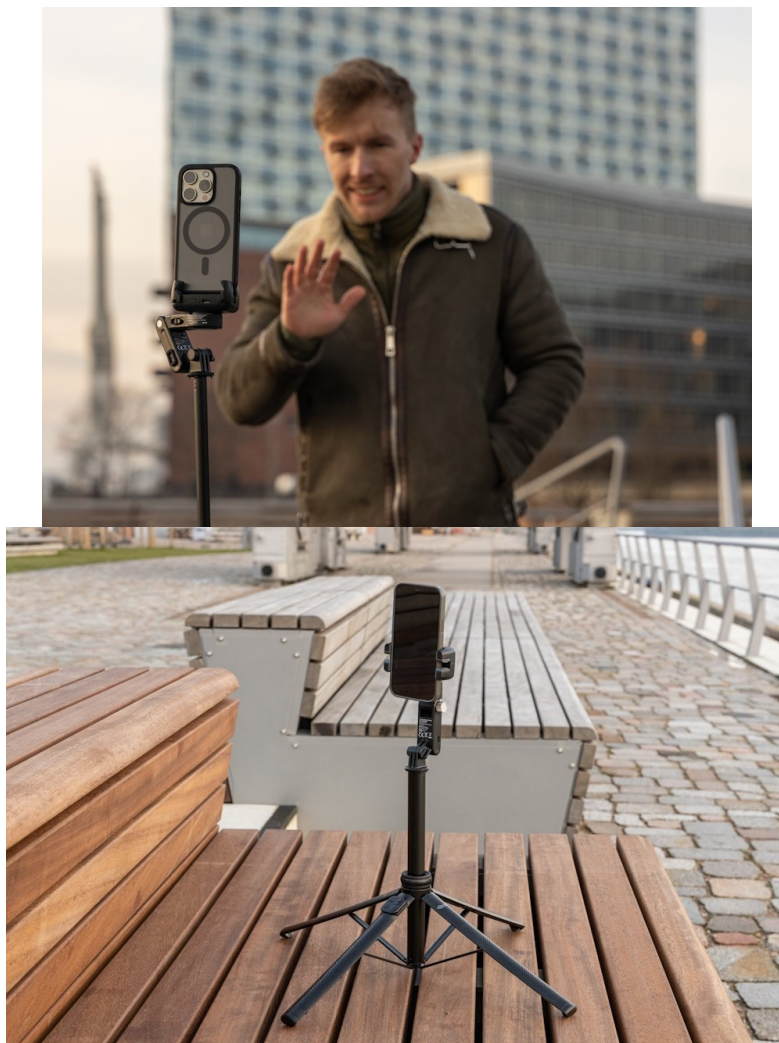

Stav: Nové zboží

Popis

Rollei Easy Creator Gimbal s AI-Tracking - nenechá vás mimo záběr

Je čas na nový obsah na váš vlog, tak proč ho nepořídit s **multifunkčním gimbalem Rollei Easy Creator**? Tento gimbal je ideální **pro tvorbu videí, živého vysílání a dalšího obsahu**. Umožní vám vytvořit profesionální snímky a záběry, které vaše komunita bude hltat pohledem. **Rollei Easy Creator Gimbal** je spolehlivý kameraman, kterého máte pod kontrolou. A to bez ohledu na to, kde se zrovna nacházíte. Disponuje **technologíí AI-Tracking**, která **detekuje obličej**, automaticky sleduje každý váš pohyb a udrží vás v záběru po celou dobu natáčení. Díky tomu můžete vytvářet dynamické a plynulé záběry, ve kterých budete vždy v centru dění.

Zapomeňte na opakované střihy, úpravy úhlů nebo polohy smartphonu. Můžete běhat, skákat, tančit nebo vařit a záběry budou perfektní. **Gimbal Rollei Easy Creator** umožňuje snadný přechod také k praktické **selfie tyčce** s možností ovládání gesty. Spolu s **nastavitelnou výškou** přináší další možnosti perspektivy a kreativních záběrů. Potěší také **integrované Beauty-Fill-Light světlo se 14 LED diodami** pro profesionální osvětlení. Snadné bezdrátové ovládání podporuje technologie **Bluetooth** s dosahem až 10 metrů.

Rollei Easy Creator Gimbal s AI-Tracking

Multifunkční Rollei Easy Creator Gimbal s AI-Face-Tracking primárně určený pro smartphony s operačním systémem Android nebo iOS. Díky **inteligentní detekci obličeje** s dosahem rozpoznávání 0,5 až 5 m pořídíte perfektní selfie a vlog záběry. Gimbal nabízí **3-v-1 funkci**, která umožňuje snadný přechod mezi režimy gimbalu, selfie tyčky a ovládání gesty. **Gimbalová stabilizace** zajišťuje stabilní, plynulá videa - ideální pro natáčení v pohybu. S **nastavitelnou výškou** od 45 cm do 156 cm zachytíte každý úhel záběru. Integrované **Beauty-Fill-Light** se 14 LED diodami poskytuje profesionální osvětlení pro vaše záběry.