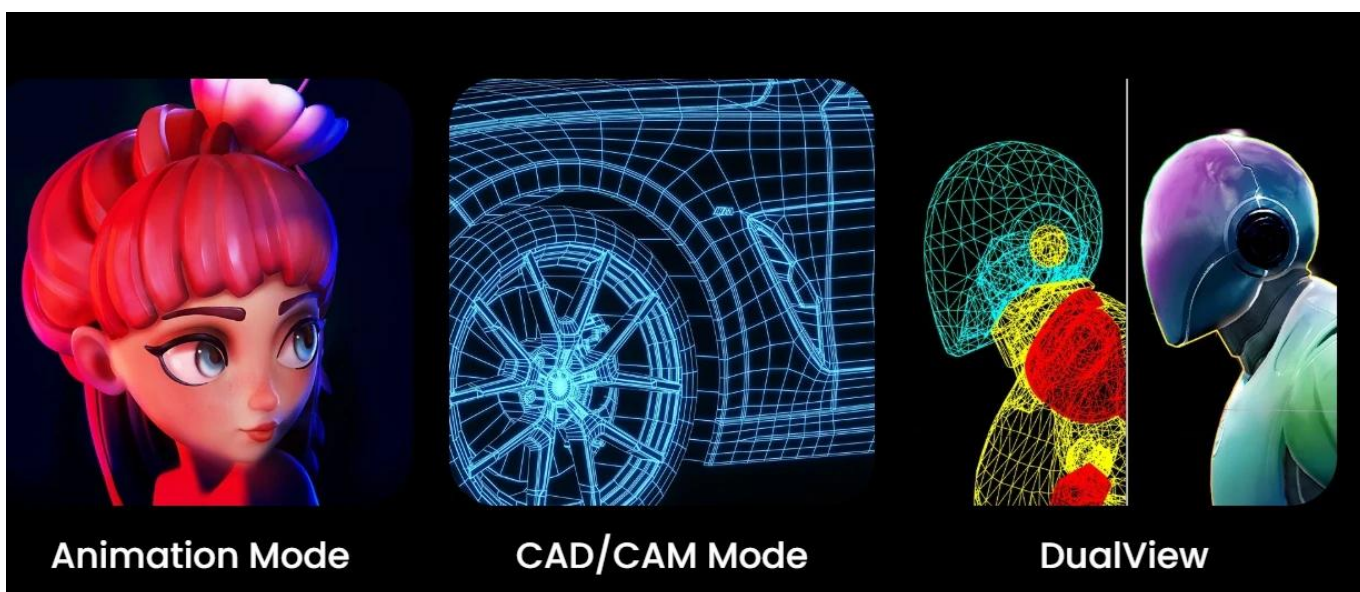

Kód zboží: MON304042

Part No.: 9H.LMVLA.TBA

Záruka: 36 měs.

Stav: Nové zboží

Popis

Monitor BenQ PD3226G - věrné a konzistentní barvy

Monitor BenQ PD3226G je navržen pro designéry, grafiky, návrháře a další profesionály napříč obory. Vyznačuje se mimořádnou přesností barev a po této stránce je kalibrován pro ty nejnáročnější procesy. **Obrazovka pokrývá 100 % sRGB, 100 % Rec.709 a 95 % P3 barevné palety**, takže věrné zobrazení je zajištěno v širokých barevných prostorech. Displej s úhlopříčkou 32 palců produkuje obraz v ultra jemném **rozišení 4K UHD**.

Díky tomu vykresluje obsah i v těch nejtěsnějších detailech. Ve spojení s **obnovovací frekvencí 144 Hz** je obraz plynulý a hladký bez jakýchkoliv kompromisů. **BenQ PD3226G** vyniká moderní konektivitou. Disponuje rozhraním **Thunderbolt 4**, které umožní přenos dat, videa a napájení jediným kabelem.

Podpora **technologie Daisy Chain** umožní snadné zapojení a řetězení více monitorů. Vestavěný KVM přepínač můžete pomocí jedné klávesnice a myši ovládat dva systémy napojené na monitor. Kliknutím mezi nimi snadno přecházet a pracovat tak efektivně a bez zdržování.