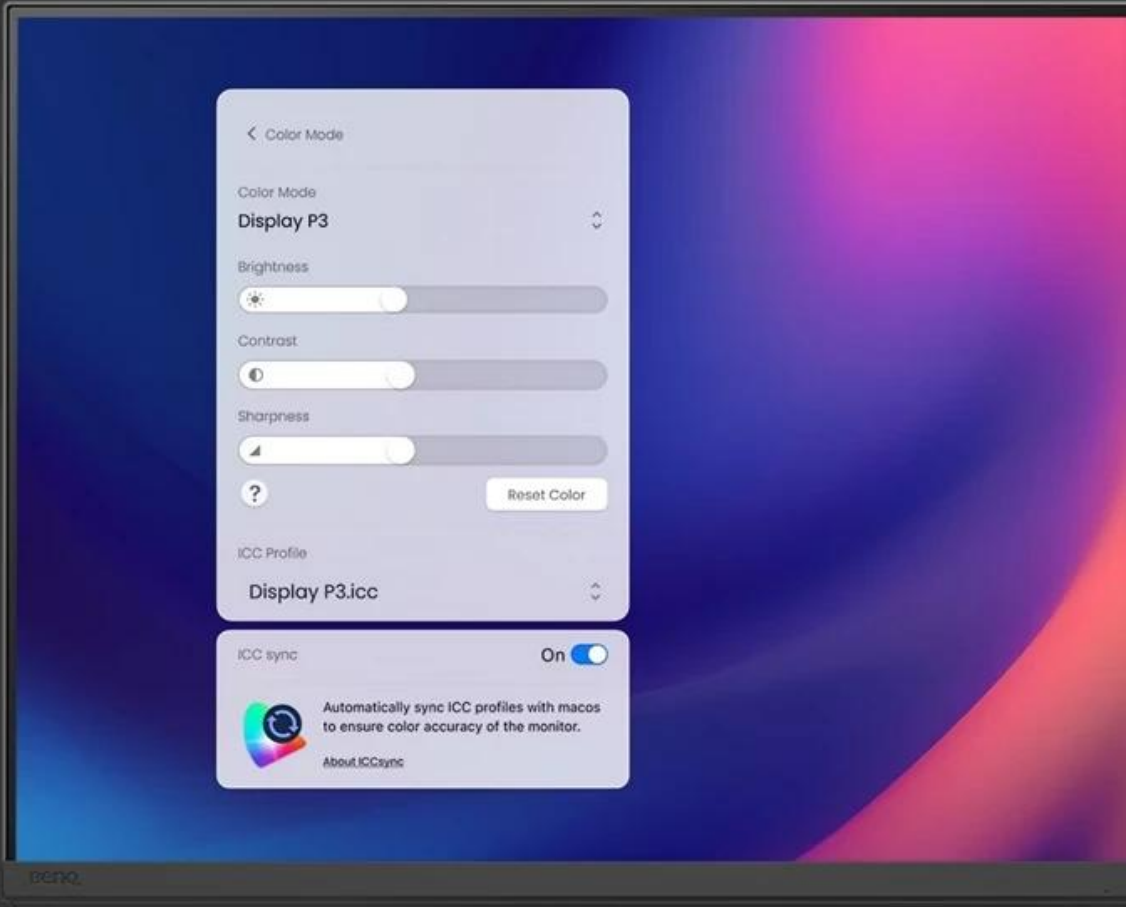

Kód zboží: MON304042

Part No.: 9H.LMVLA.TBA

Záruka: 36 měs.

Stav: Nové zboží

Popis

Monitor BenQ PD3226G - věrné a konzistentní barvy

Monitor BenQ PD3226G je navržen pro designéry, grafiky, návrháře a další profesionály napříč obory. Vyznačuje se mimořádnou přesností barev a po této stránce je kalibrován pro ty nejnáročnější procesy. **Obrazovka pokrývá 100 % sRGB, 100 % Rec.709 a 95 % P3 barevné palety**, takže věrné zobrazení je zajištěno v širokých barevných prostorech. Displej s úhlopříčkou 32 palců produkuje obraz v ultra jemném **rozišení 4K UHD**.

BenQ PD3226G

Monitor s úhlopříčkou **31,5"** nabízí 4K rozlišení **3840 × 2160** obrazových bodů s poměrem stran **16 : 9**. Disponuje kontrastním poměrem **1200 : 1**, jasem **400 cd/m²**, dobou odezvy **1 ms**, obnovovací frekvencí **144 Hz** a pokrytím 100 % sRGB, 100 % Rec.709 a 95 % P3 barevné palety. Pohodlné sledování zajišťuje technologie **IPS**, která poskytuje široké pozorovací úhly **178° horizontálně i vertikálně**. O základní ozvučení se starají integrované stereo reproduktory o celkovém výkonu **6 W**. K dispozici jsou tři USB 3.1 porty a **dva porty Thunderbolt 4**, z nichž jeden kromě vysokorychlostního přenosu videa a dat umožňuje napájení připojených zařízení až do **90 W** a druhý do 15 W. Monitor disponuje také speciálním režimem Low Blue Light, který šetří vaše oči tím, že redukuje vyzařování modrého světla. Díky technologii **Daisy Chain** lze jednoduše propojit více monitorů a připojit je k počítači jediným kabelem. Integrovaný **KVM přepínač** umožňuje ovládat dvě zařízení připojená k monitoru prostřednictvím jediné klávesnice a myši. Potěší také **výškově nastavitelný podstavec a funkce Pivot**.

Součástí balení je HDMI, USB a Thunderbolt kabel.

ZÁKLADNÍ SPECIFIKACE

Typ panelu: IPS

Úhlopříčka: 31,5"

Poměr stran: 16 : 9

Rozlišení: 3840 × 2160 px

Kontrastní poměr: 1200 : 1

Doba odezvy: 1 ms