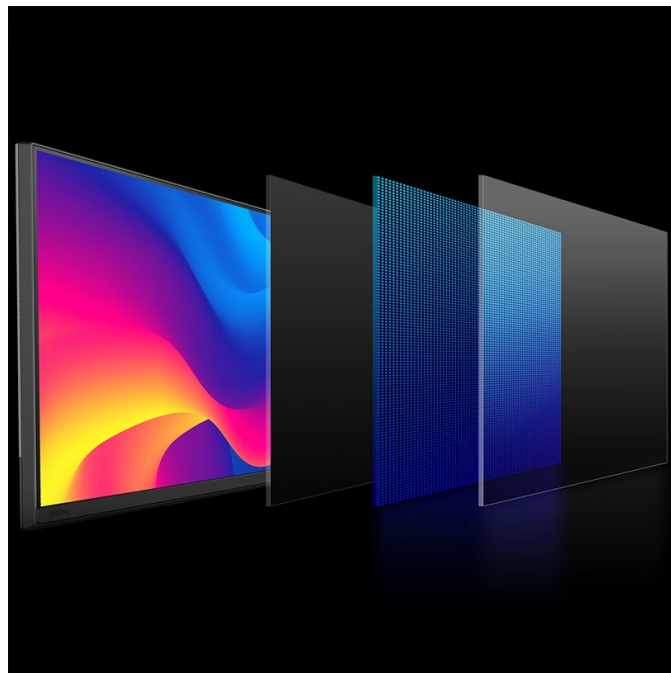

### Monitor BenQ PD2706QN - pro vizuálně bohaté projekty

S **monitorem BenQ PD2706QN** se zcela ponoříte do profesionálních a kreativních grafických projektů. Tento model nabízí **velký displej s úhlopříčkou 27 palců a QHD rozlišením**, což z něj dělá ideální volbu pro design, editaci, tvorbu digitálního obsahu a spoustu dalšího. Vychutnáte si nejenom dokonalé podání barev, ale také špičkové technologie, konektivitu nebo uživatelskou ergonomii. **Monitor BenQ PD2706QN pokrývá 100 % sRGB barevné palety** a spolu s technologií **BenQ AQCOLOR** umožňuje přesné vykreslení barev. Konzistentní podání ocení grafici, návrháři a další profesionálové, kteří si potrpí na preciznost.