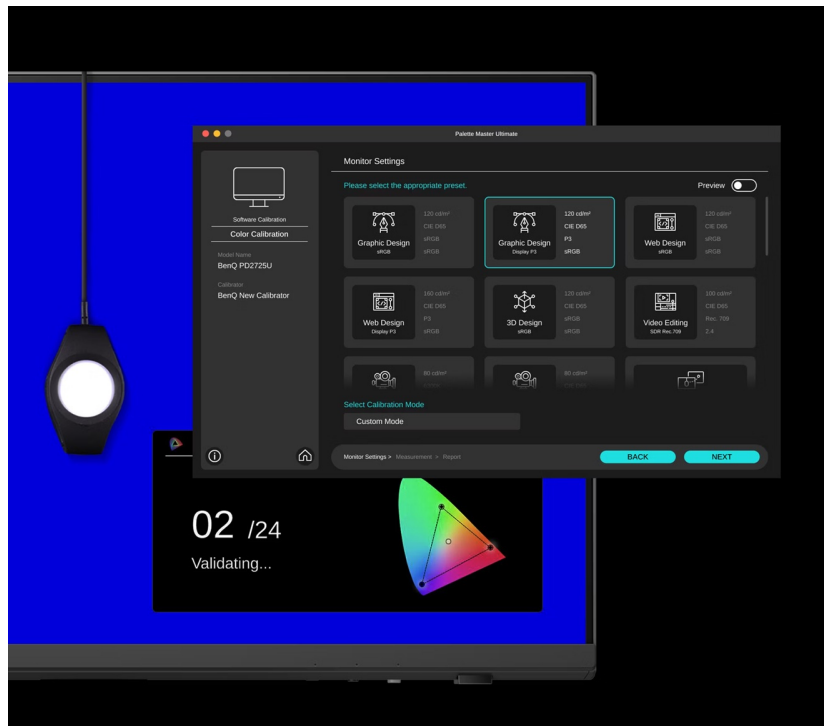

### Monitor BenQ PD2706QN - pro vizuálně bohaté projekty

S **monitorem BenQ PD2706QN** se zcela ponoříte do profesionálních a kreativních grafických projektů. Tento model nabízí **velký displej s úhlopříčkou 27 palců a QHD rozlišením**, což z něj dělá ideální volbu pro design, editaci, tvorbu digitálního obsahu a spoustu dalšího. Vychutnáte si nejenom dokonalé podání barev, ale také špičkové technologie, konektivitu nebo uživatelskou ergonomii. **Monitor BenQ PD2706QN pokrývá 100 % sRGB barevné palety** a spolu s technologií **BenQ AQCOLOR** umožňuje přesné vykreslení barev. Konzistentní podání ocení grafici, návrháři a další profesionálové, kteří si potrpí na preciznost.

## Konektivita pro všechno

**Monitor BenQ PD2706QN** obsahuje bohatou nabídku portů, se kterou nelze šlápnout vedle. **Rozhraní USB-C** umožňuje rychlé přenos dat, napájení a efektivní činnost s kompatibilním zařízením. Nechybí ani porty **USB**, **HDMI** a **DisplayPort** pro připojení k rozmanitým zdrojům obsahu.

Pro lepší správu zdrojového obsahu využijete **integrováný KVM přepínač**, který vám umožní ovládat dvě zařízení připojená k monitoru prostřednictvím jedné klávesnice a myši. **Výškově nastavitelný podstavec s funkcí Pivot** zajistí otočení na výšku a nastavení náklonu pro maximální pohodlí při dlouhých hodinách práce.

### ZÁKLADNÍ SPECIFIKACE

**Typ panelu:** IPS

**Úhlopříčka:** 27"

**Poměr stran:** 16 : 9

**Rozlišení:** 2560 × 1440 px

**Kontrastní poměr:** 1000 : 1

**Doba odezvy:** 5 ms

**Rozhraní:** 1× HDMI, 1× DisplayPort, 3× USB 3.0, 3× USB-C, 1× sluchátkový výstup