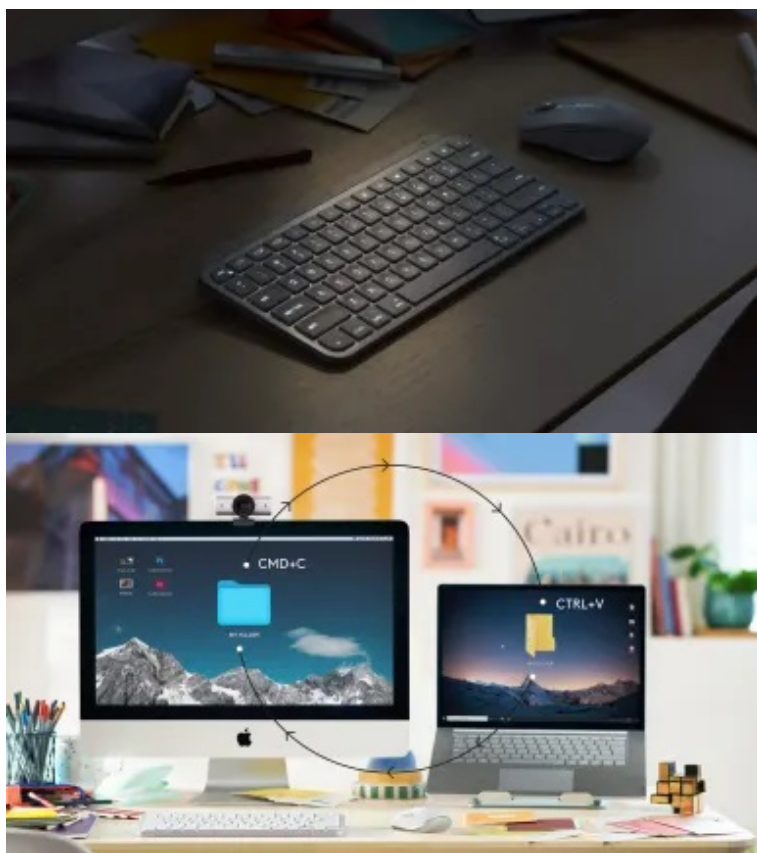

Logitech MX Keys Mini - maxi práce v mini provedení

Bezdrátová klávesnice Logitech MX Keys Mini kompaktních rozměrů, která se vyznačuje jednoduchým designem a inteligentním podsvícením pro každou práci na PC. **Klávesy s kulovým profilem** podporují komfortní psaní a **ergonomii**. Jsou tvarované s ohledem na lidské prsty, což zajišťuje rychlé a přesné psaní s nižším rizikem překleпů, respektive stiskem špatné klávesy.

Díky **technologii Flow** klávesnici Logitech MX Keys Mini jednoduše **propojíte s více zařízeními** s rozdílnými operačními systémy. Díky tomu zajišťuje efektivní práci v rámci **multitaskingu**. Tento model rovněž disponuje **programovatelnými klávesami**, takže se do určité míry přizpůsobí vašim konkrétním požadavkům.

Logitech MX Keys Mini US

Kompaktní bezdrátová klávesnice určená pro pohodlné, rychlé a plynulé psaní. **Minimalistické provedení** vyrovná vaše ramena a umožní vám umístit myš blíže ke klávesnici, výsledkem je lepší držení těla a zlepšení ergonomie. **Klávesy s kulovým profilem** tvarovaným pro vaše prsty minimalizují riziko překlepu, zatímco jejich zvýšená stabilita snižuje hlučnost. Klávesnice disponuje **podsvícením**, jehož intenzita je regulována buď automaticky pomocí senzoru okolního osvětlení nebo ručně pomocí softwaru Logi Options+. Připojení k počítači je realizováno bezdrátově skrze **Bluetooth** či miniaturní bezdrátový USB přijímač **Logitech Bolt (není součástí balení)**. Vestavěná baterie s kapacitou **1500 mAh** udrží klávesnici v provozu **až 10 dní**, nebo 5 měsíců v případě vypnutého podsvícení. Nabíjení pak probíhá pomocí přiloženého **USB-C** kabelu.