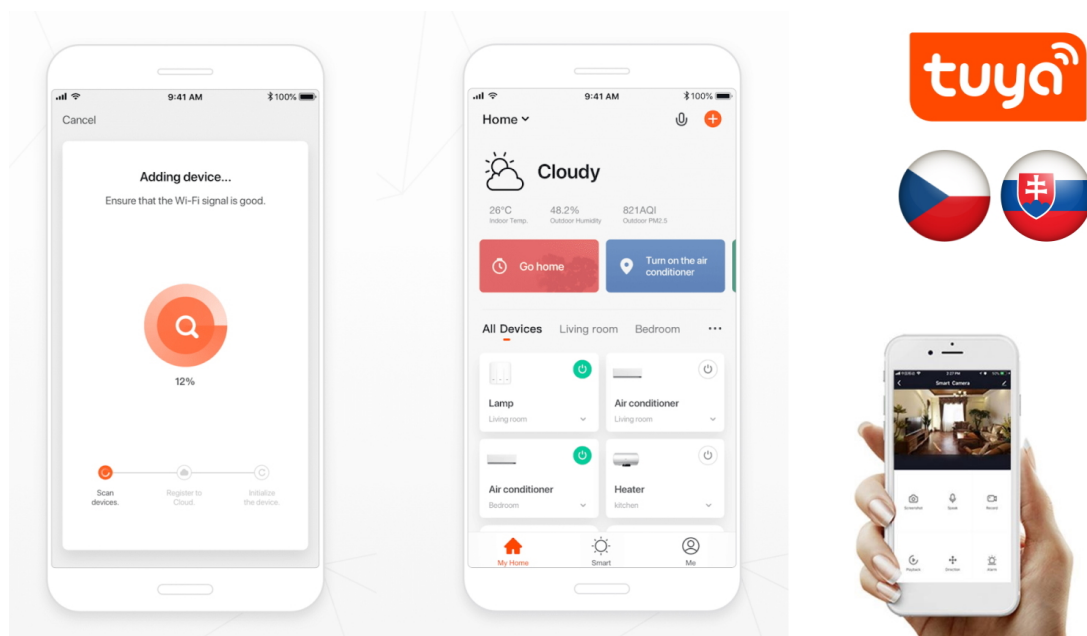

IMMAX NEO SMART KONTROLER PRO OVLÁDÁNÍ ŽALUZIÍ A ROLET

Cena celkem:	550 Kč
	(bez DPH: 455 Kč)
Běžná cena:	605 Kč
Ušetříte:	55 Kč
Kód zboží:	ELIIMM1029
Part No.:	07580L
Záruka:	24 měs.
Stav:	Nové zboží

Popis

IMMAX NEO Smart kontroler pro ovládání žaluzií a rolet

Speciální ovladač pro **ovládání žaluzií a rolet** komunikující na protokolu **ZigBee 3.0**. Okenní rolety lze jednoduše ovládat prostřednictvím aplikace **IMMAX NEO PRO** nebo si lze nastavit chytré scény, které zajistí jejich automatické zvedání a spuštění podle vašeho denního harmonogramu, východu či západu slunce nebo aktuálního počasí. Kontroler je kompatibilní se systémy iOS, Android, Amazon Alexa, Apple Siri zkratky, Google Assistant a systémem Lidl.

Upozornění: Kontroler vyžaduje propojení s chytrou bránou IMMAX NEO BRIDGE PRO Smart Zigbee 3.0 (prodává se samostatně) či jiným TUYA hubem na standardu ZigBee 3.0.

ZÁKLADNÍ SPECIFIKACE

Rozhraní: Zigbee 3.0, podpora Tuya