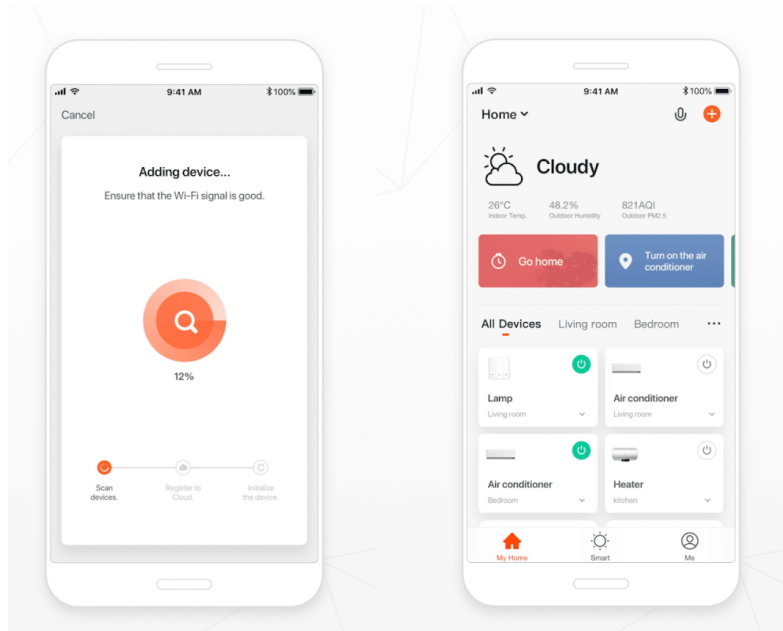

tuya

ZÁKLADNÍ SPECIFIKACE

Vlastnosti:

- Mobilní aplikace v češtině
- Funkce WebRTC
- Digitální zoom
- Detekce dětského pláče
- Teploměr
- Vlhkoměr
- 7 ukolébavek
- Podpora iOS7 a vyšší, Android 4.0 a vyšší
- Kodeky H.265
- Slot pro microSD kartu s kapacitou až 128 GB
- Obousměrné audio

Zobrazení:

Rozlišení snímáče: 4,0 Mpx

Maximální rozlišení: 2560 × 1440 px

IR přísvit: ano, do 5 m

Objektiv: f = 3,6 mm, úhel záběru 107°

Rozhraní:

Wi-Fi: ano (802.11b/g/n, 2,4 GHz)

Porty: 1× micro USB (napájení)

Video komprese: H.265

Slot paměťových karet: microSD (max. 128 GB)

Audio: vestavěný reproduktor a mikrofon

Mechanické vlastnosti a prostředí:

Napájení: DC 5 V / 1 A (napájecí adaptér je součástí)

Pracovní teplota: -10 až +50 °C

Stupeň krytí: IP20

Rozměry: 390 × 75 × 30 mm

Hmotnost: 94 g

TuyaSmart: