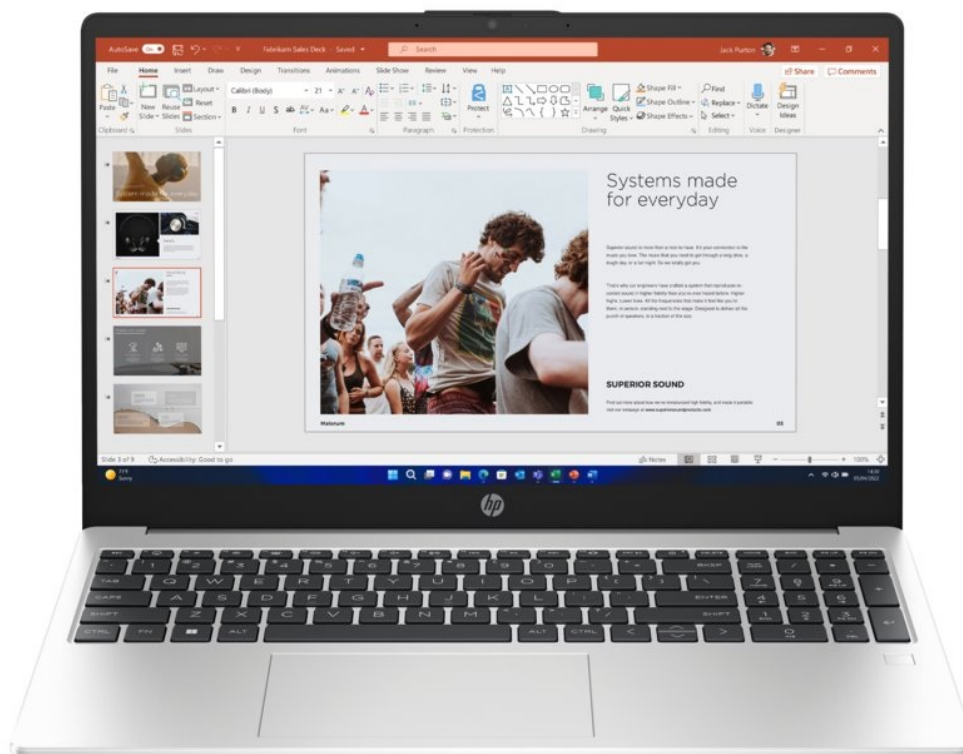

**Popis****Notebook HP 250R G10 - přenosný parťák pro vaši produktivitu**

**Notebook HP 250R G10** je navržen pro plnění každodenních pracovních úkolů a standardní multimediální činnost. Disponuje **procesorem Intel Core 3**, který zvládne provoz aplikací a ve spojení se **16GB RAM** také efektivní multitasking. Chod firemního softwaru a dalších programů je svižný a bez zpoždění reaguje na vaše požadavky. Další předností je **SSD úložiště, které skýtá 512 GB prostoru** pro ukládání dat a podporuje rychlý přístup k datům. Díky tomu načítá aplikace a celý systém enormní rychlostí.

**Notebook HP 250R G10** vám zprostředkuje obsah na ploše 15,6 palců. Obraz vykresluje v ostrém **Full HD rozlišení**, což je ideální nejenom pro čtení a tvorbu dokumentů, surfování po internetu, ale také komfortní sledování multimédií jako filmy či videa. Notebook **HP 250R G10** přichází také s praktickou výbavou v podobě **Full HD webkamery** nebo **čtečky otisku prstů**. Vše vyvedeno v elegantním a lehkém designu. **Váha pod 2 kg** umožní snadné přenášení a pohodlnou činnost klidně i na cestách.

## HP 250R G10

Základem notebooku je šestijádrový procesor **Intel Core 3 100U**, pracující na frekvenci 1,2 GHz, doplněný o **16 GB** operační paměti. Vybaven je **15,6"** matným displejem s **Full HD** rozlišením 1920 × 1080 bodů. Obrazová data má na starosti integrovaná grafická karta **Intel Graphics**. Pro data je k dispozici **SSD disk** s kapacitou **512 GB**. Vybaven je Full HD webkamerou, čtečkou otisku prstů a podsvícenou klávesnicí. Samozřejmostí je bezdrátové připojení **Wi-Fi a Bluetooth**. Notebook je dodáván s předinstalovaným operačním systémem **Windows 11 Pro**.

**Úhlopříčka displeje:** 15,6"

**Velikost operační paměti:** 16 GB

**HDD kapacita:** 512 GB SSD

**Barva:** stříbrná

**Hmotnost:** 1,59 kg

Rozšíření operační paměti je možné pouze servisním zásahem. Paměťové sloty nejsou uživatelsky přístupné.